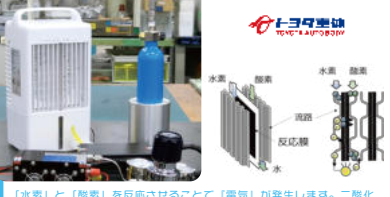

1 燃料電池トラック、大型水素タンク及びシニア向けパーソナルモビリティ

「ゼロエミッションをいなべから」
長い航続距離や短時間での充電が求められる燃料電池トラックやバスには大型の高圧水素タンクが搭載されています。
豊田合成で高圧水素タンクを生産し、水素社会の実現に貢献していきます。

2 超小型BEV「もくまる」～街をキュートな走り～

もくまるのボデーには「TABWD®(タブウッド)」が使われています。TABWDは適切な森林整備により生産される木材をプラスチックに配合した材料です。

3 AGRI BECKYによる高効率再エネ農業

限りある再生エネルギーをムダなく使い切る技術で作物の成長を促進させる技術の展示です。
※ミニチュアのデモ機を展示します。

4 水素から電気をつくるメカニズム

「水素」と「酸素」を反応させることで「電気」が発生します。二酸化炭素を出さない環境にやさしい発電方法です。
※水素で稼働する小型冷房機を展示します。

※雨天決行予定ですが、体験によっては内容を変更または中止する場合があります。
※水素ロケット教室と燃料電池教室の応募者が多数の場合は抽選となります。