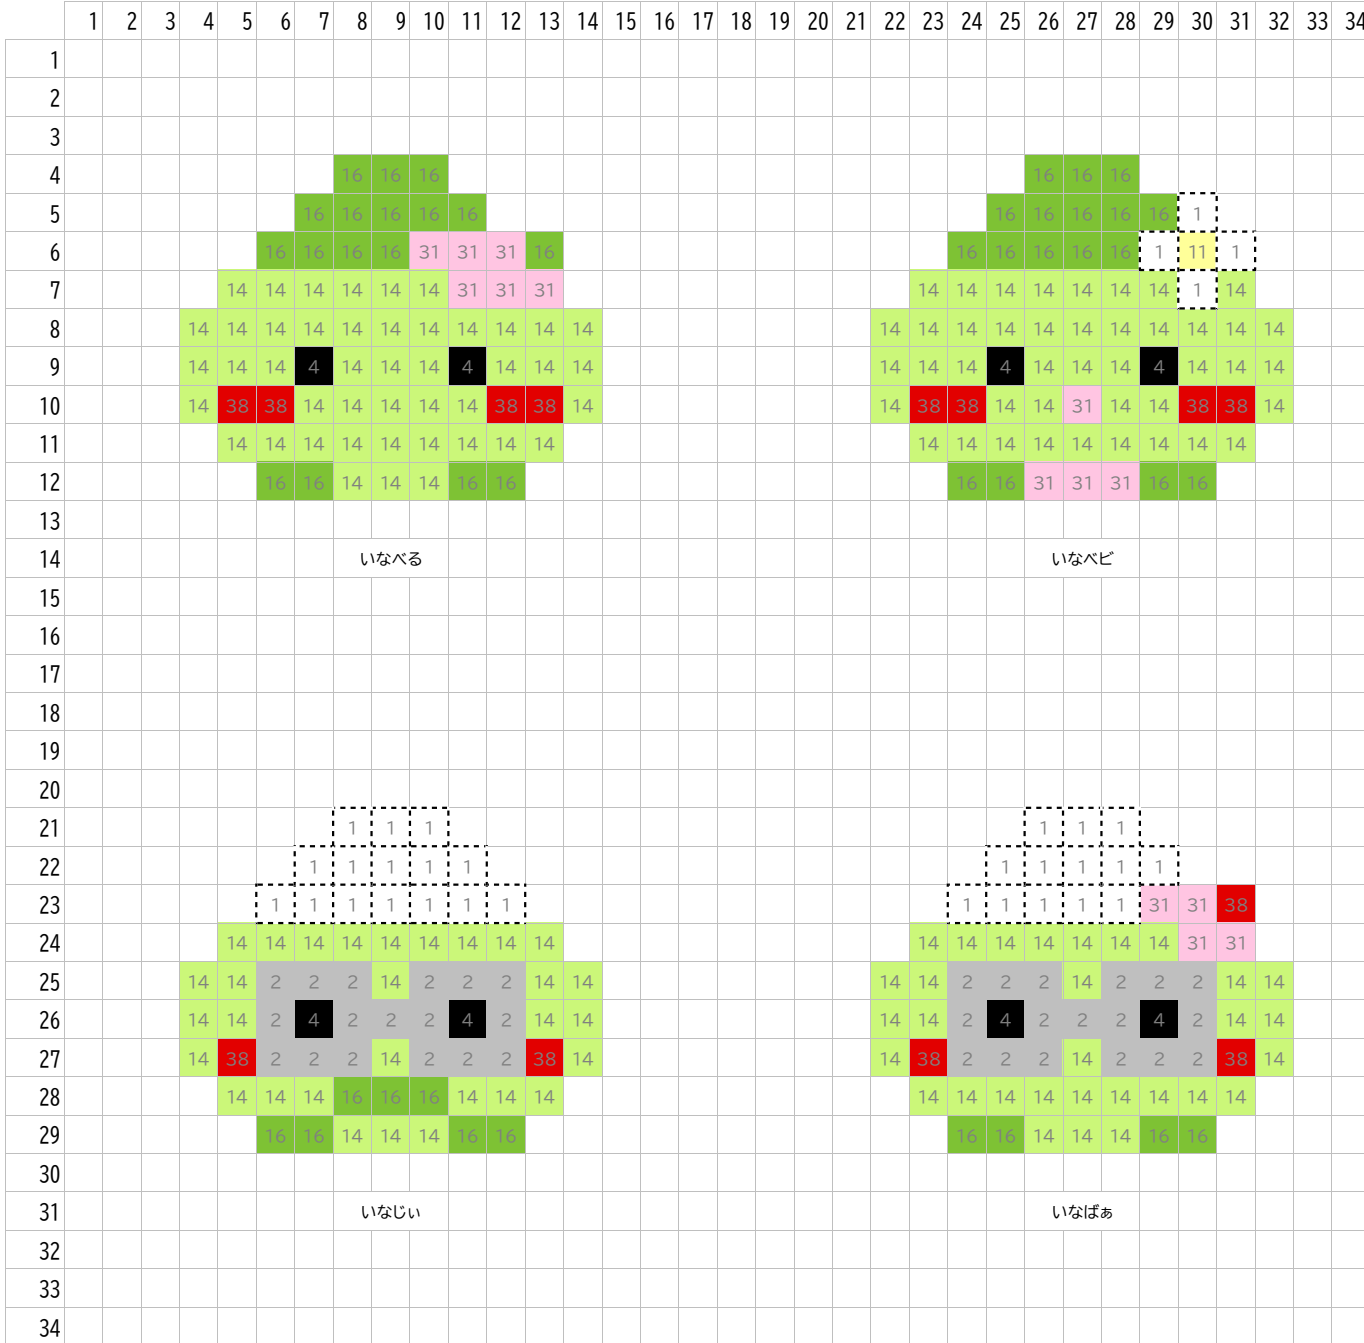

アイロンビーズ図案 いなべるファミリー

色マスタ

#	色名	色	使用数	#	色名	色	使用数
1	しろ	白	32	21	ぱすてるあお	浅青	0
2	はいいろ	灰	34	22	ラムネ	水色	0
3	ダークグレイ	黒	0	23	みずいろ	水色	0
4	くろ	黒	8	24	オーシャンブルー	青	0
5	こげちゃいろ	茶	0	25	あお	青	0
6	ちゃいろ	茶	0	26	ミッドナイトブルー	紺	0
7	おうどいろ	茶	0	27	あおむらさき	水色	0
8	こむぎいろ	茶	0	28	パステルむらさき	紫	0
9	アプリコット	桃	0	29	むらさき	紫	0
10	クリーム	白	0	30	ぶどういろ	紫	0
11	パステルきいろ	黄	1	31	さくらいろ	桃	14
12	きいろ	黄	0	32	ピーチ	桃	0
13	パステルみどり	緑	0	33	さんごいろ	赤	0
14	マスカット	黄緑	149	34	ピンク	桃	0
15	きみどり	緑	0	35	つつじいろ	桃	0
16	よもぎいろ	緑	45	36	マゼンタ	桃	0
17	みどり	緑	0	37	ラズベリー	桃	0
18	あおみどり	青緑	0	38	あか	赤	13
19	うぐいすいろ	青	0	39	しゅいろ	赤	0
20	スカイブルー	青	0	40	おれんじ	赤	0
				41	キャラメル	茶	0
				42	やまがきいろ	茶	0