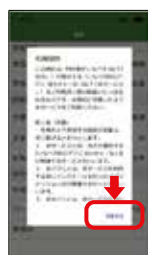

右のQRコードを読み込む、またはGoogle Playストアにて「いなべ市防災アプリ 知らせえーる」と検索してください。

① 「入手」ボタンをタップ

② パスワード入力後、インストールが開始されます

③ インストール完了後、アプリを起動します

① 「インストール」ボタンをタップ

② インストールが開始されます

③ インストール完了後、アプリを起動します

アプリの初期設定

① 「許可」ボタンをタップ

② 「許可」ボタンをタップ

③ 規約を確認後「同意する」ボタンをタップ

これで設定が完了しました

① 「許可」ボタンをタップ

② 規約を確認後「同意する」ボタンをタップ

これで設定が完了しました

アプリの操作・設定変更