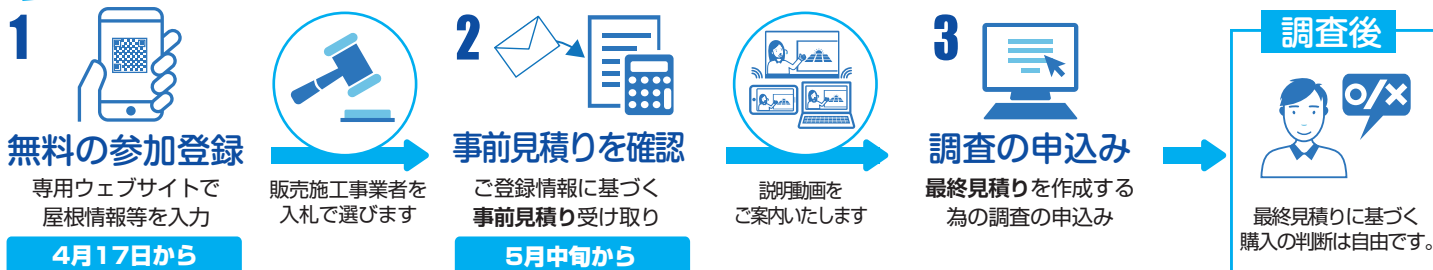

共同購入で設置された方々のお喜びの声

共同購入により信用できる業者による施工を受けられました。	ペットがいるので室温を気にせずいられる。	電気代が減ったこと、天気の日がうれしく感じるようになった。	子どもたちがCO₂削減など興味を持っていること。	節電効果とSDGs貢献を感じる。
災害時の停電対策と併せて電気料金が大幅に削減できた。	地球の状況を考えるとパネル設置は必須。共同購入が良いきっかけになった。	退職して自宅に居る機会が増え電気代が節約できた。	電気代が想像以上に安くなった。	見積りから契約設置までスムーズで安心できた。

オリジナルの文面で掲載させていただいております

購入プランは3パターン

1 太陽光パネル
29.2%OFF ※1

2 太陽光パネル+蓄電池
32.4%OFF ※1

3 蓄電池
25.7%OFF ※1

太陽光発電設備及び蓄電池の補助金を活用できる場合があります

- ・「再生可能エネルギー電気の利用の促進に関する特別措置法(平成23年法律第108号)」に基づくFIT制度又はFIP制度の認定を取得した施設は対象となりません(一部市町を除く)。
- ・補助金を実施している市町及び交付要件等の情報は右記URLよりご確認ください。 <https://www.pref.mie.lg.jp/EARTH/HP/m0056200187.htm>

まずは
無料登録!

登録から調査の申込み・購入までの流れ

よくある質問

1. Q 誰でも参加できますか?
   A 太陽光パネルや蓄電池を設置する建物が県内にあれば、個人も法人も参加できます。
2. Q メーカーや製品は選べますか?
   A ご購入いただけるのはキャンペーンで選定されたメーカー製品のみとなりますが、十分な品質をクリアした製品を選定しておりますのでご安心ください。

1. Q 蓄電池があると停電時、どれくらいの電気が使えますか?
   A 6.5kWhの蓄電池が容量フル充電されていた場合、携帯の充電やテレビ、照明、冷蔵庫などの機器(約435W)を約11時間、連続使用可能です。長引く停電にも対応でき夜でも電気が使えるので安心です。
2. Q 工事は何日位かかりますか?
   A 太陽光パネルの設置には約3日程度、蓄電池システムの設置には約1日を目安にお考えください。足場の設置・撤去は多少前後することがあります。

1. Q 蓄電池を購入したら、新たに電力会社と手続きが必要ですか?
   A 変更申請が必要です。手続きは施工業者が代行しますので、ご安心ください。
2. Q 共同購入とはなんですか?
   A みんなで集まって生まれる大きな購買力を活かした、新しい購入の仕組みです。厳しい審査を通過した複数の優良な販売施工業者の中から入札で最も安い価格を提示した事業者に決定しています。だからこそ“おトク”、“安心”に購入することができます。

お問い合わせ窓口

みんなのおうちに太陽光事務局

0120-728-300

受付時間: 10:00~18:00(土・日・祝日を除く)

三重県 みんなのおうちに太陽光

検索

参加登録・詳しい情報は専用WEBサイトからご確認ください
<https://group-buy.jp/solar/mie/home>

いますぐ登録

協力市町 津市 四日市市 伊勢市 松阪市 桑名市 鈴鹿市 名張市 尾鷲市 亀山市 鳥羽市 熊野市 いなべ市 志摩市 伊賀市 木曾岬町 東員町 菰野町 朝日町 川越町 多気町 明和町 大台町 玉城町 度会町 大紀町 南伊勢町 紀北町 御浜町 紀宝町

本事業は三重県とアイチューザー(株)が協定を締結して実施しています。