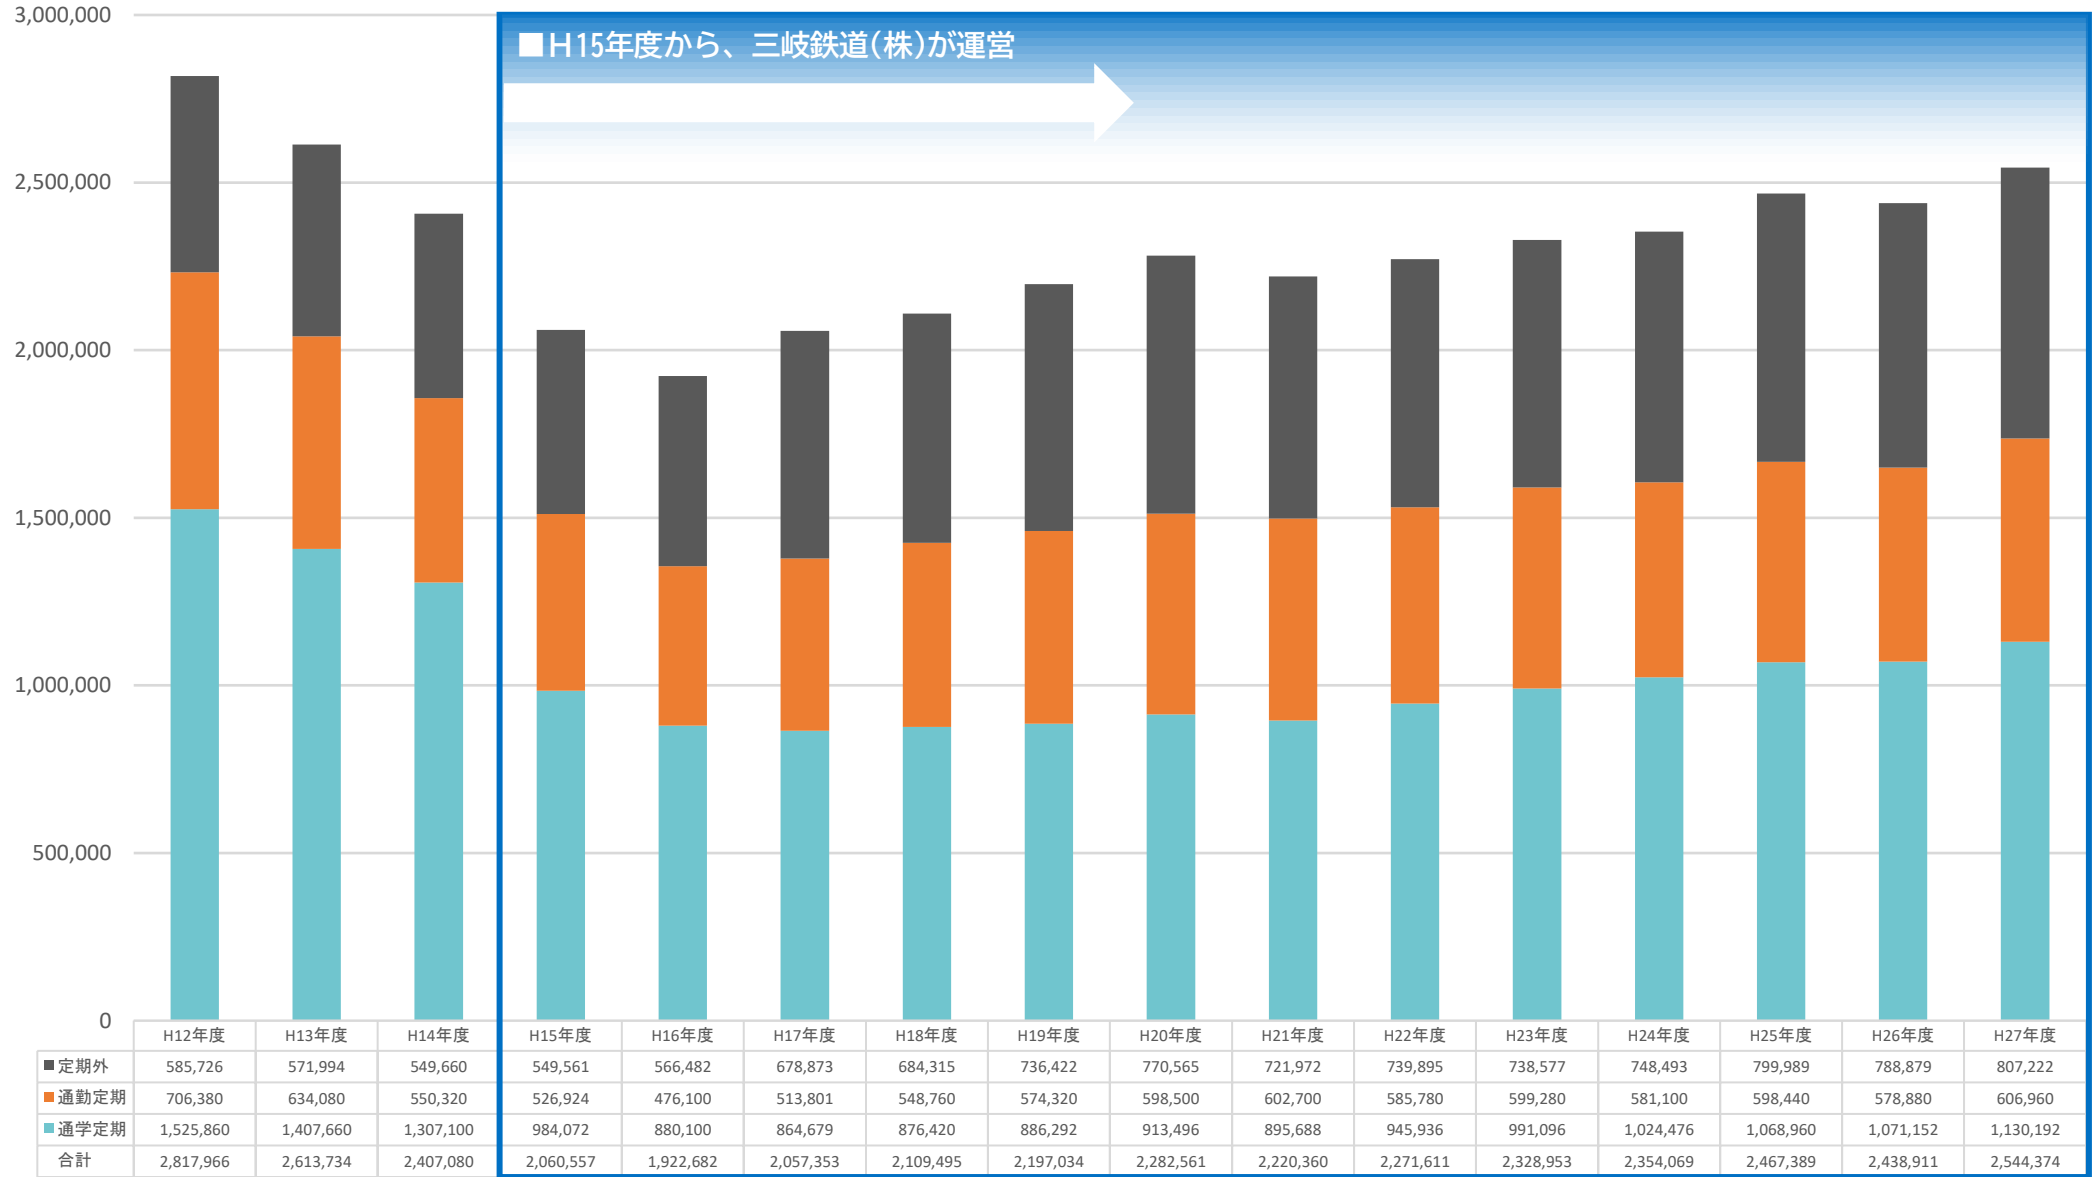

北勢線乗客数推移

(千人)

■ H15年度から、三岐鉄道(株)が運営