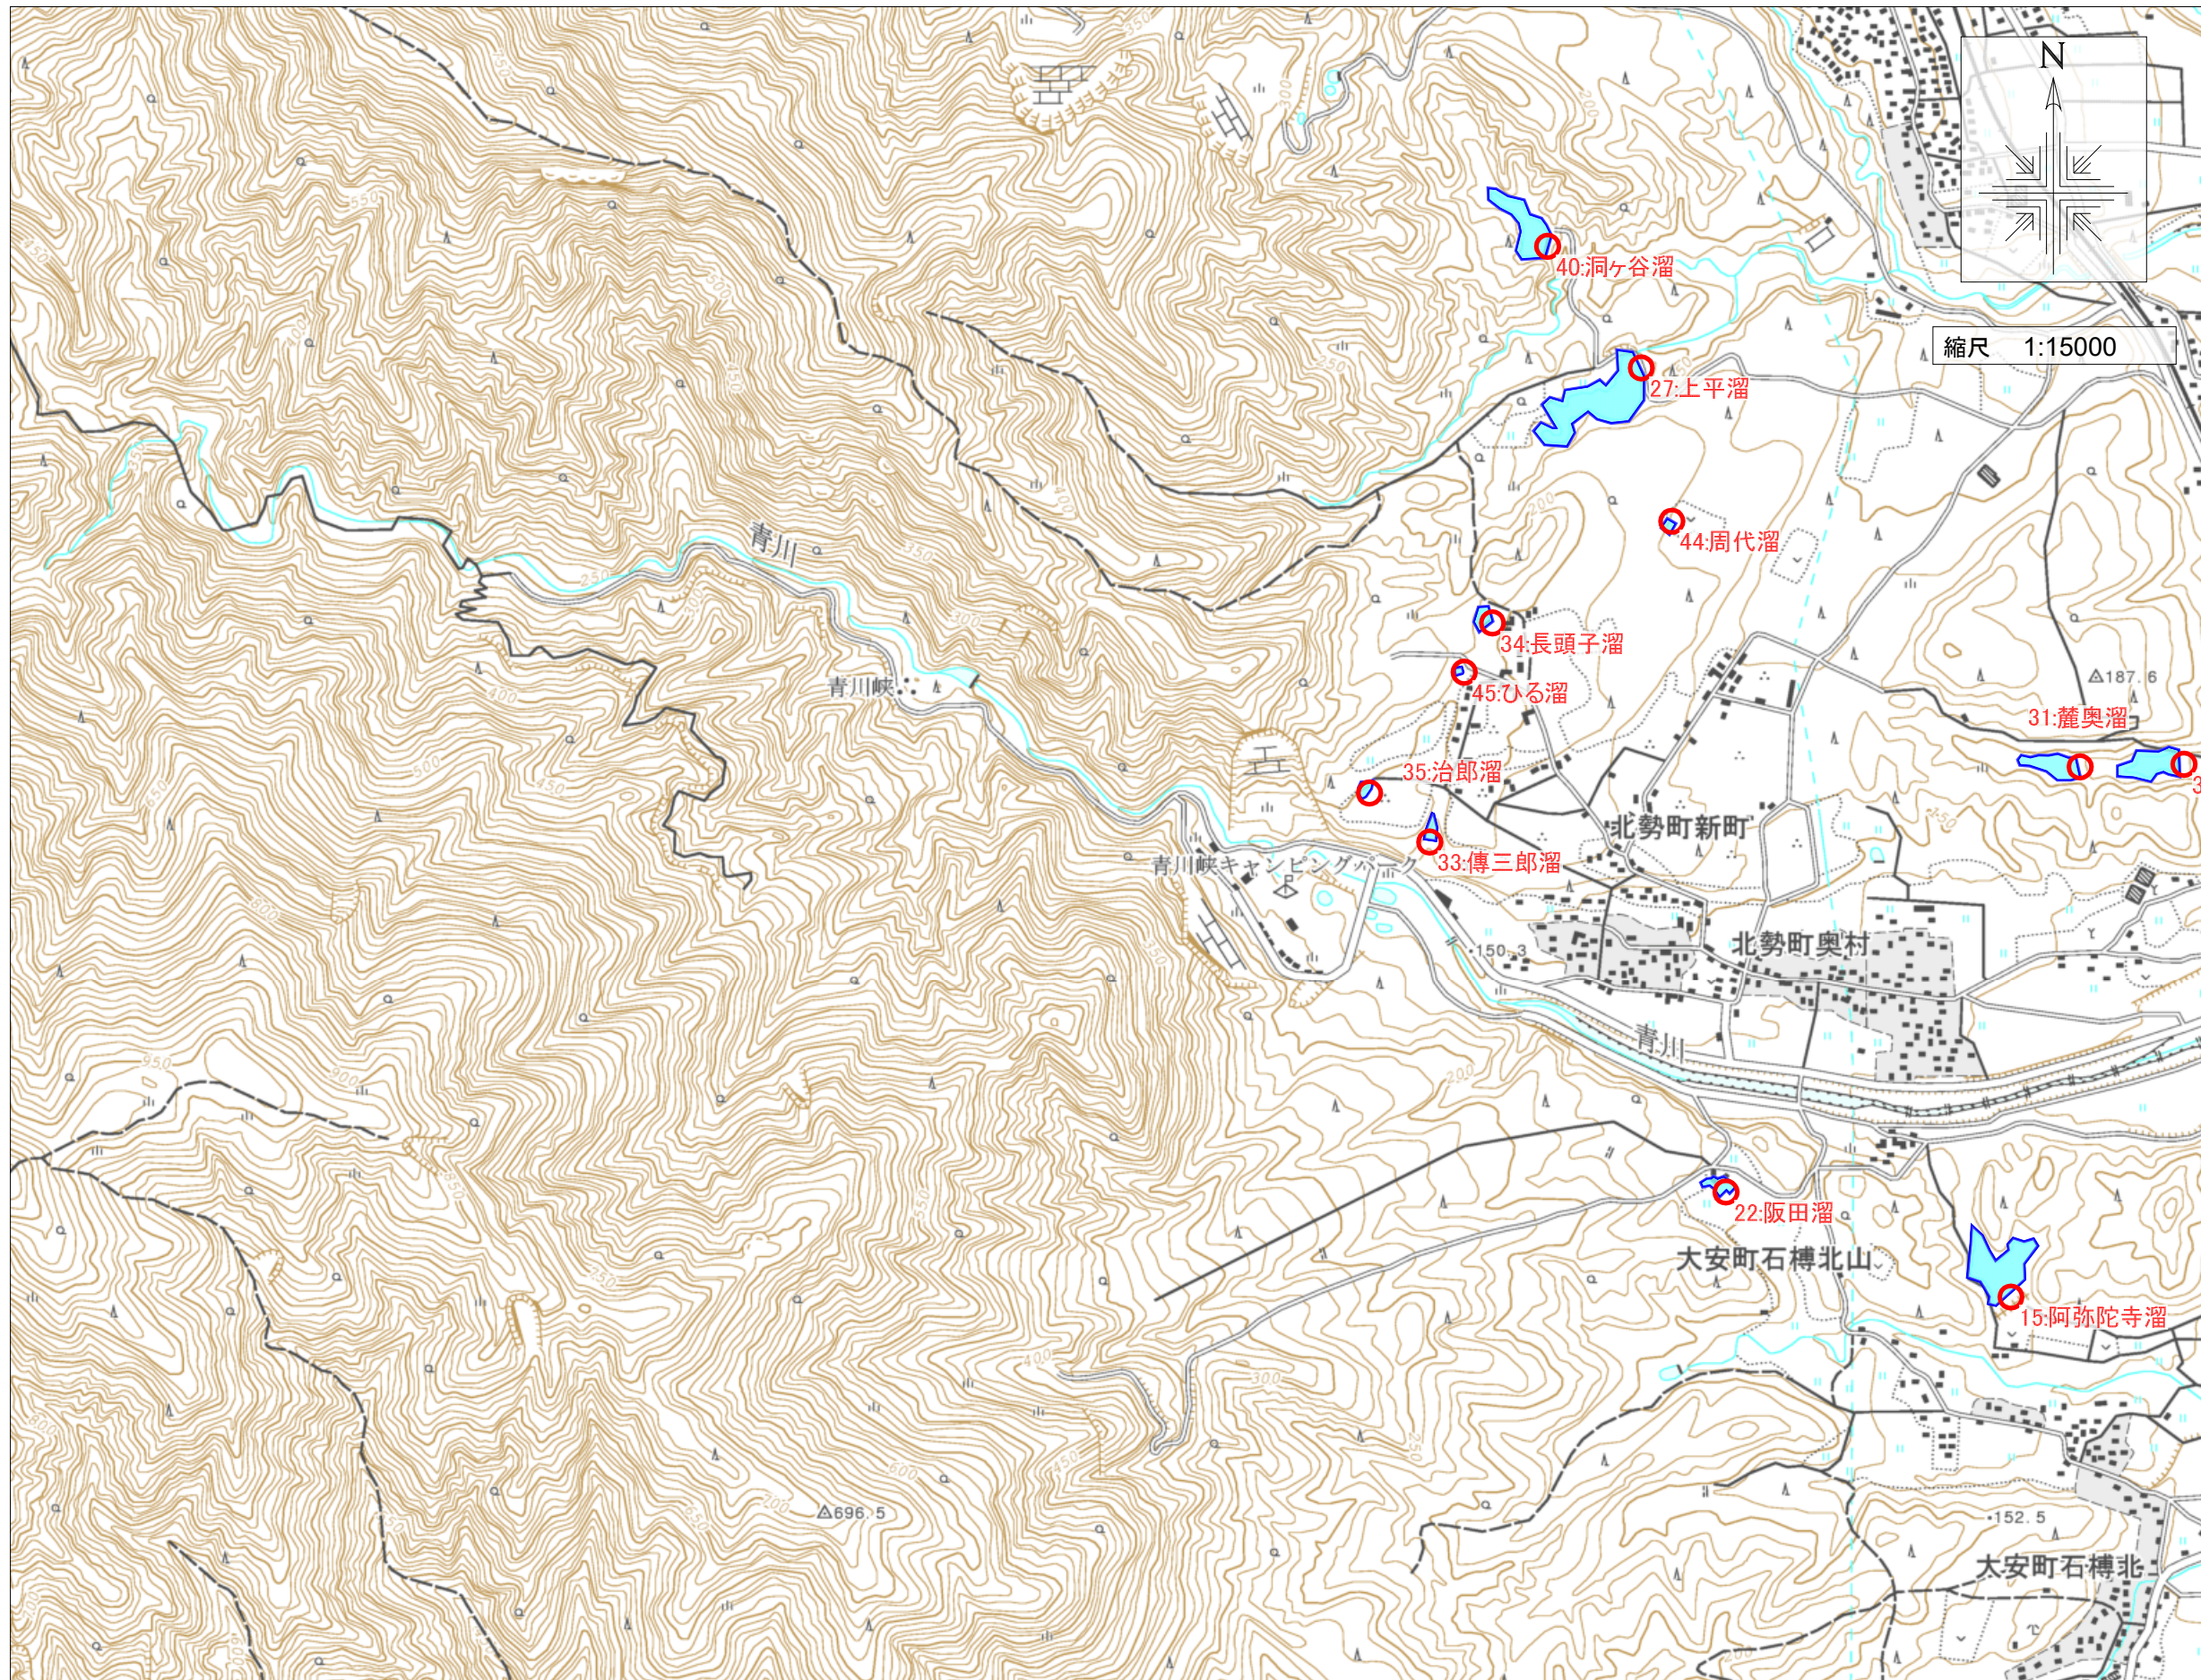

# いなべ市ため池マップ⑨

- 22: 阪田溜 (242140026)  
貯水量: 2,000m<sup>3</sup>  
所在地: いなべ市大安町丹生川上
- 27: 上平溜 (242140035)  
貯水量: 75,000m<sup>3</sup>  
所在地: いなべ市北勢町垣内
- 33: 傳三郎溜 (242140047)  
貯水量: 3,000m<sup>3</sup>  
所在地: いなべ市北勢町新町
- 34: 長頭子溜 (242140048)  
貯水量: 2,000m<sup>3</sup>  
所在地: いなべ市北勢町新町
- 35: 治郎溜 (242140049)  
貯水量: 2,000m<sup>3</sup>  
所在地: いなべ市北勢町新町
- 40: 洞ヶ谷溜 (242140055)  
貯水量: 25,000m<sup>3</sup>  
所在地: いなべ市北勢町別名
- 44: 周代溜 (242140059)  
貯水量: 1,000m<sup>3</sup>  
所在地: いなべ市北勢町新町
- 45: ひる溜 (242140061)  
貯水量: 1,000m<sup>3</sup>  
所在地: いなべ市北勢町新町