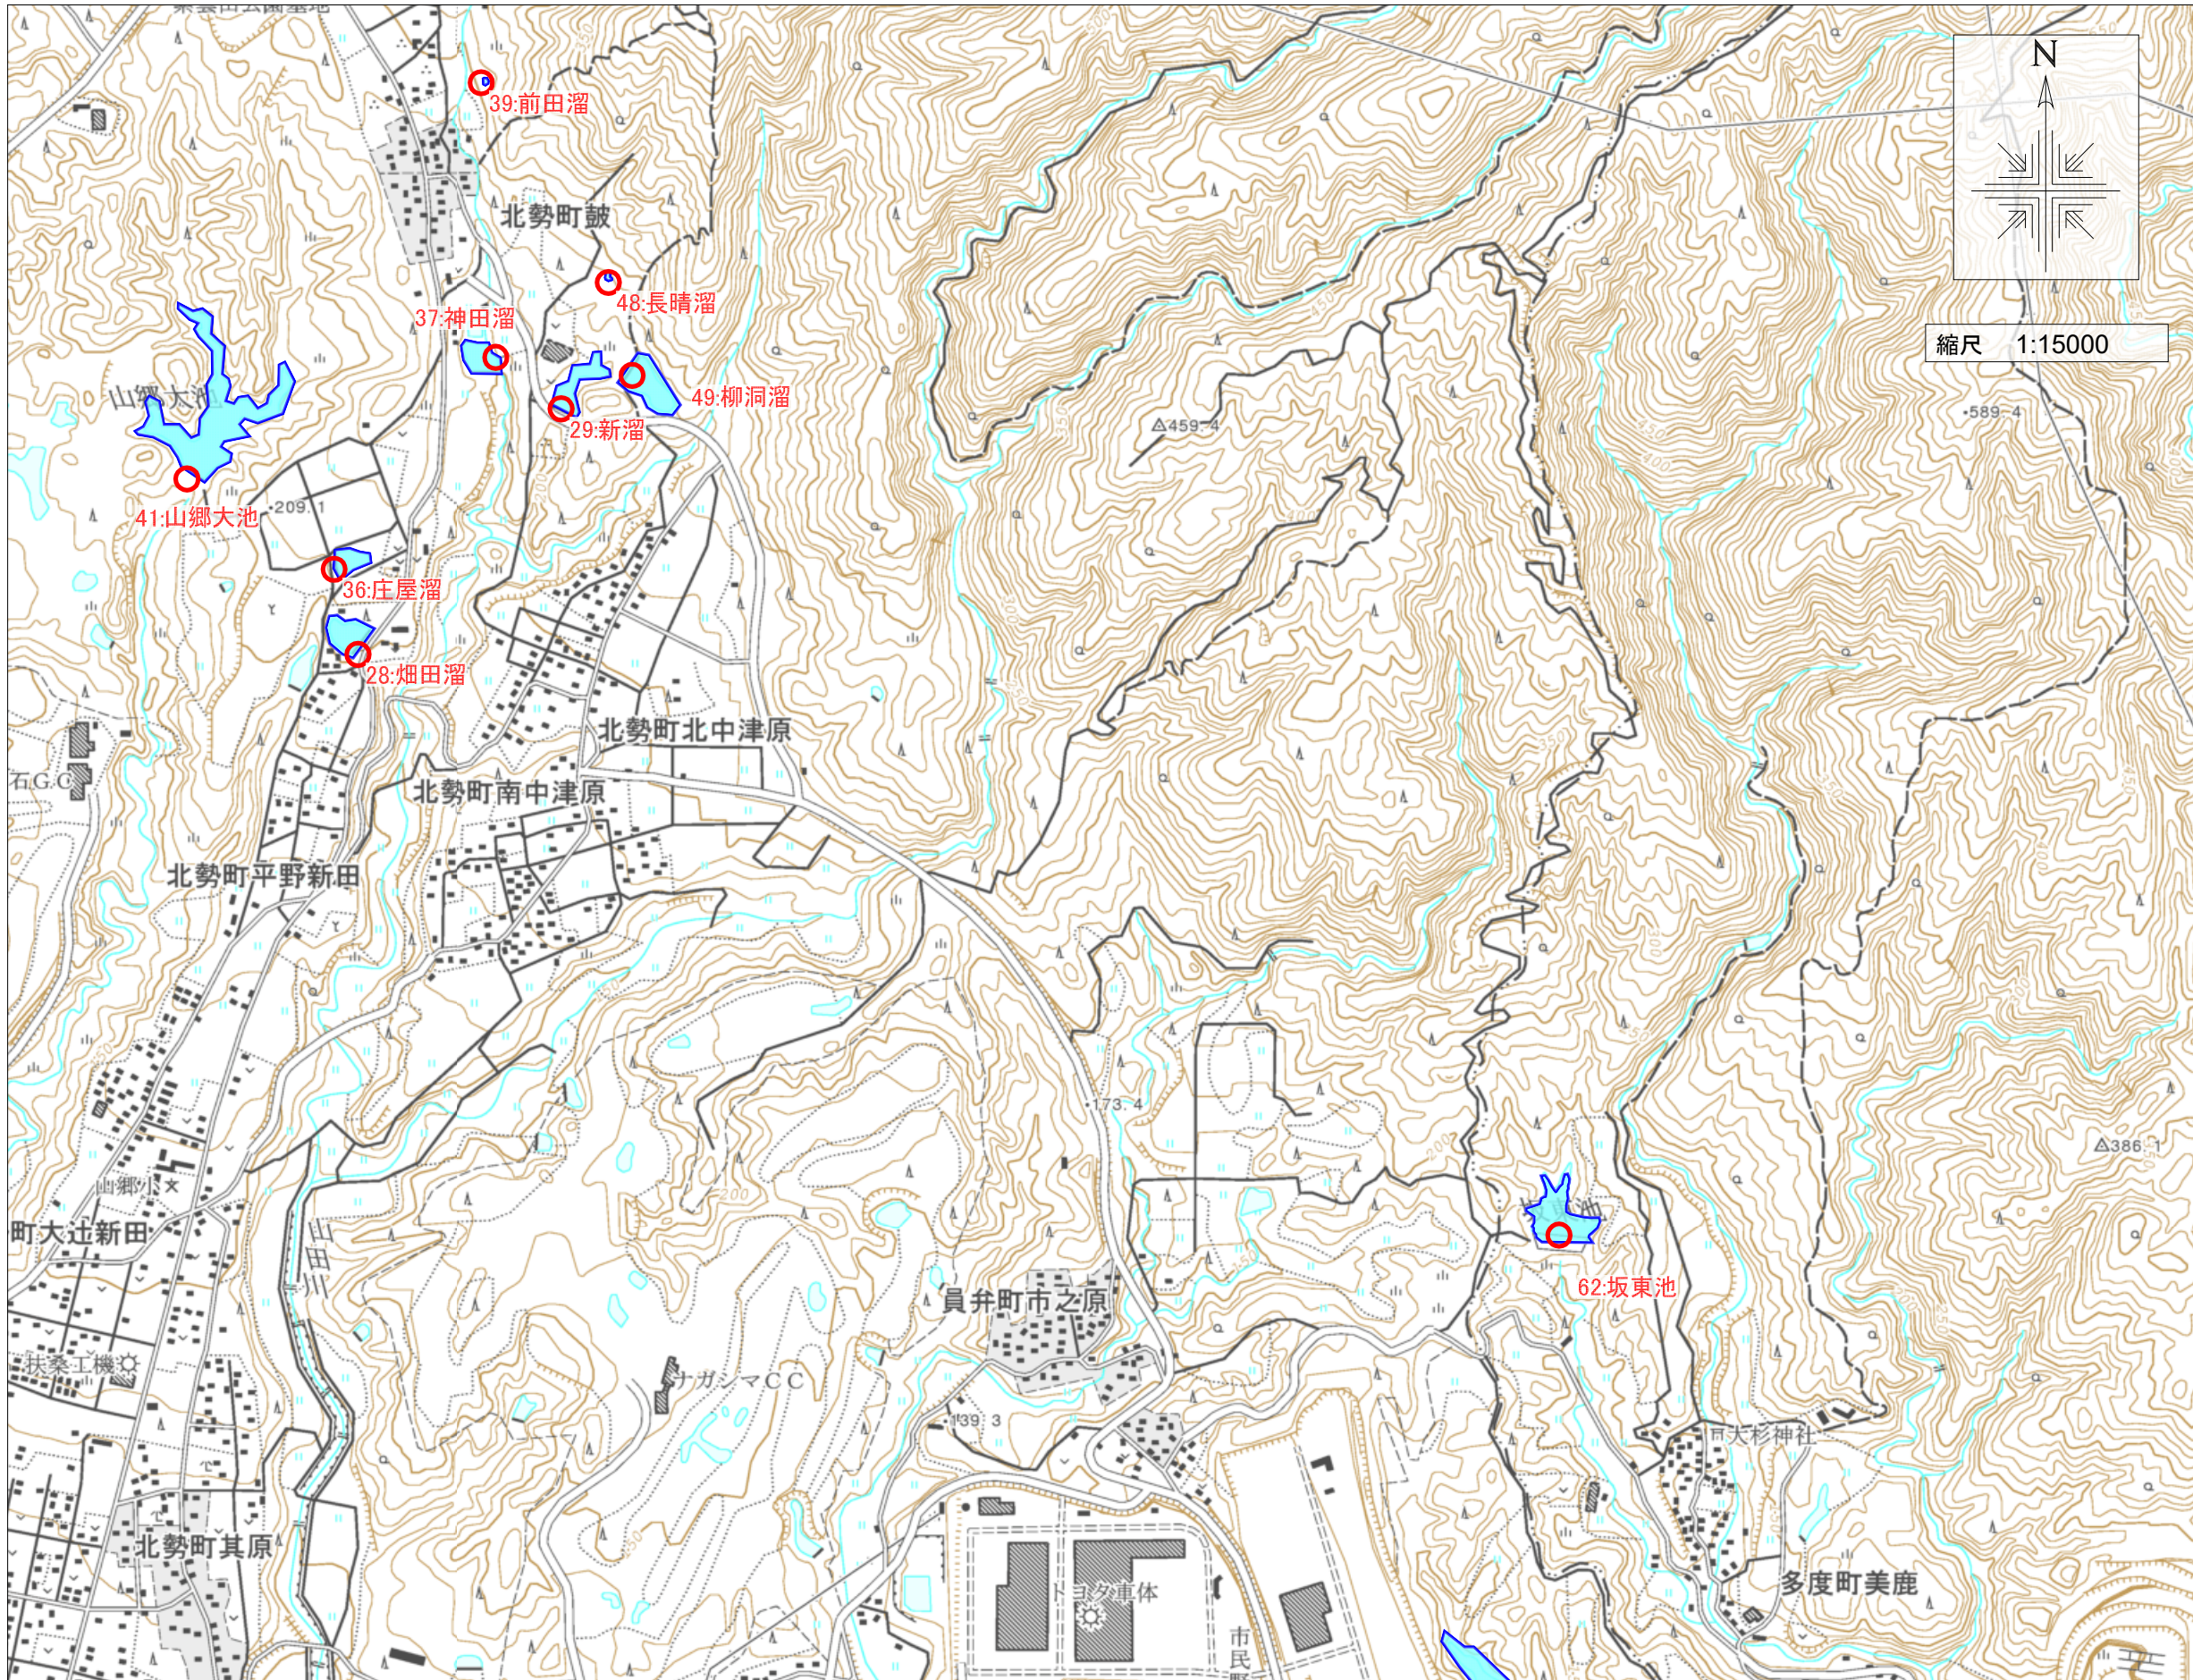

# いなべ市ため池マップ⑧

- 28: 畑田溜 (242140036)  
貯水量: 10,000㎡  
所在地: いなべ市北勢町平野新田
- 29: 新溜 (242140037)  
貯水量: 30,000㎡  
所在地: いなべ市北勢町北中津原
- 36: 庄屋溜 (242140051)  
貯水量: 1,000㎡  
所在地: いなべ市北勢町平野新田
- 37: 神田溜 (242140052)  
貯水量: 21,000㎡  
所在地: いなべ市北勢町北中津原
- 48: 長晴溜 (242140065)  
貯水量: 1,000㎡  
所在地: いなべ市北勢町北中津原
- 49: 柳洞溜 (242140066)  
貯水量: 26,000㎡  
所在地: いなべ市北勢町北中津原
- 62: 坂東池 (242051001)  
貯水量: 40,000㎡  
所在地: 桑名市多度町美鹿