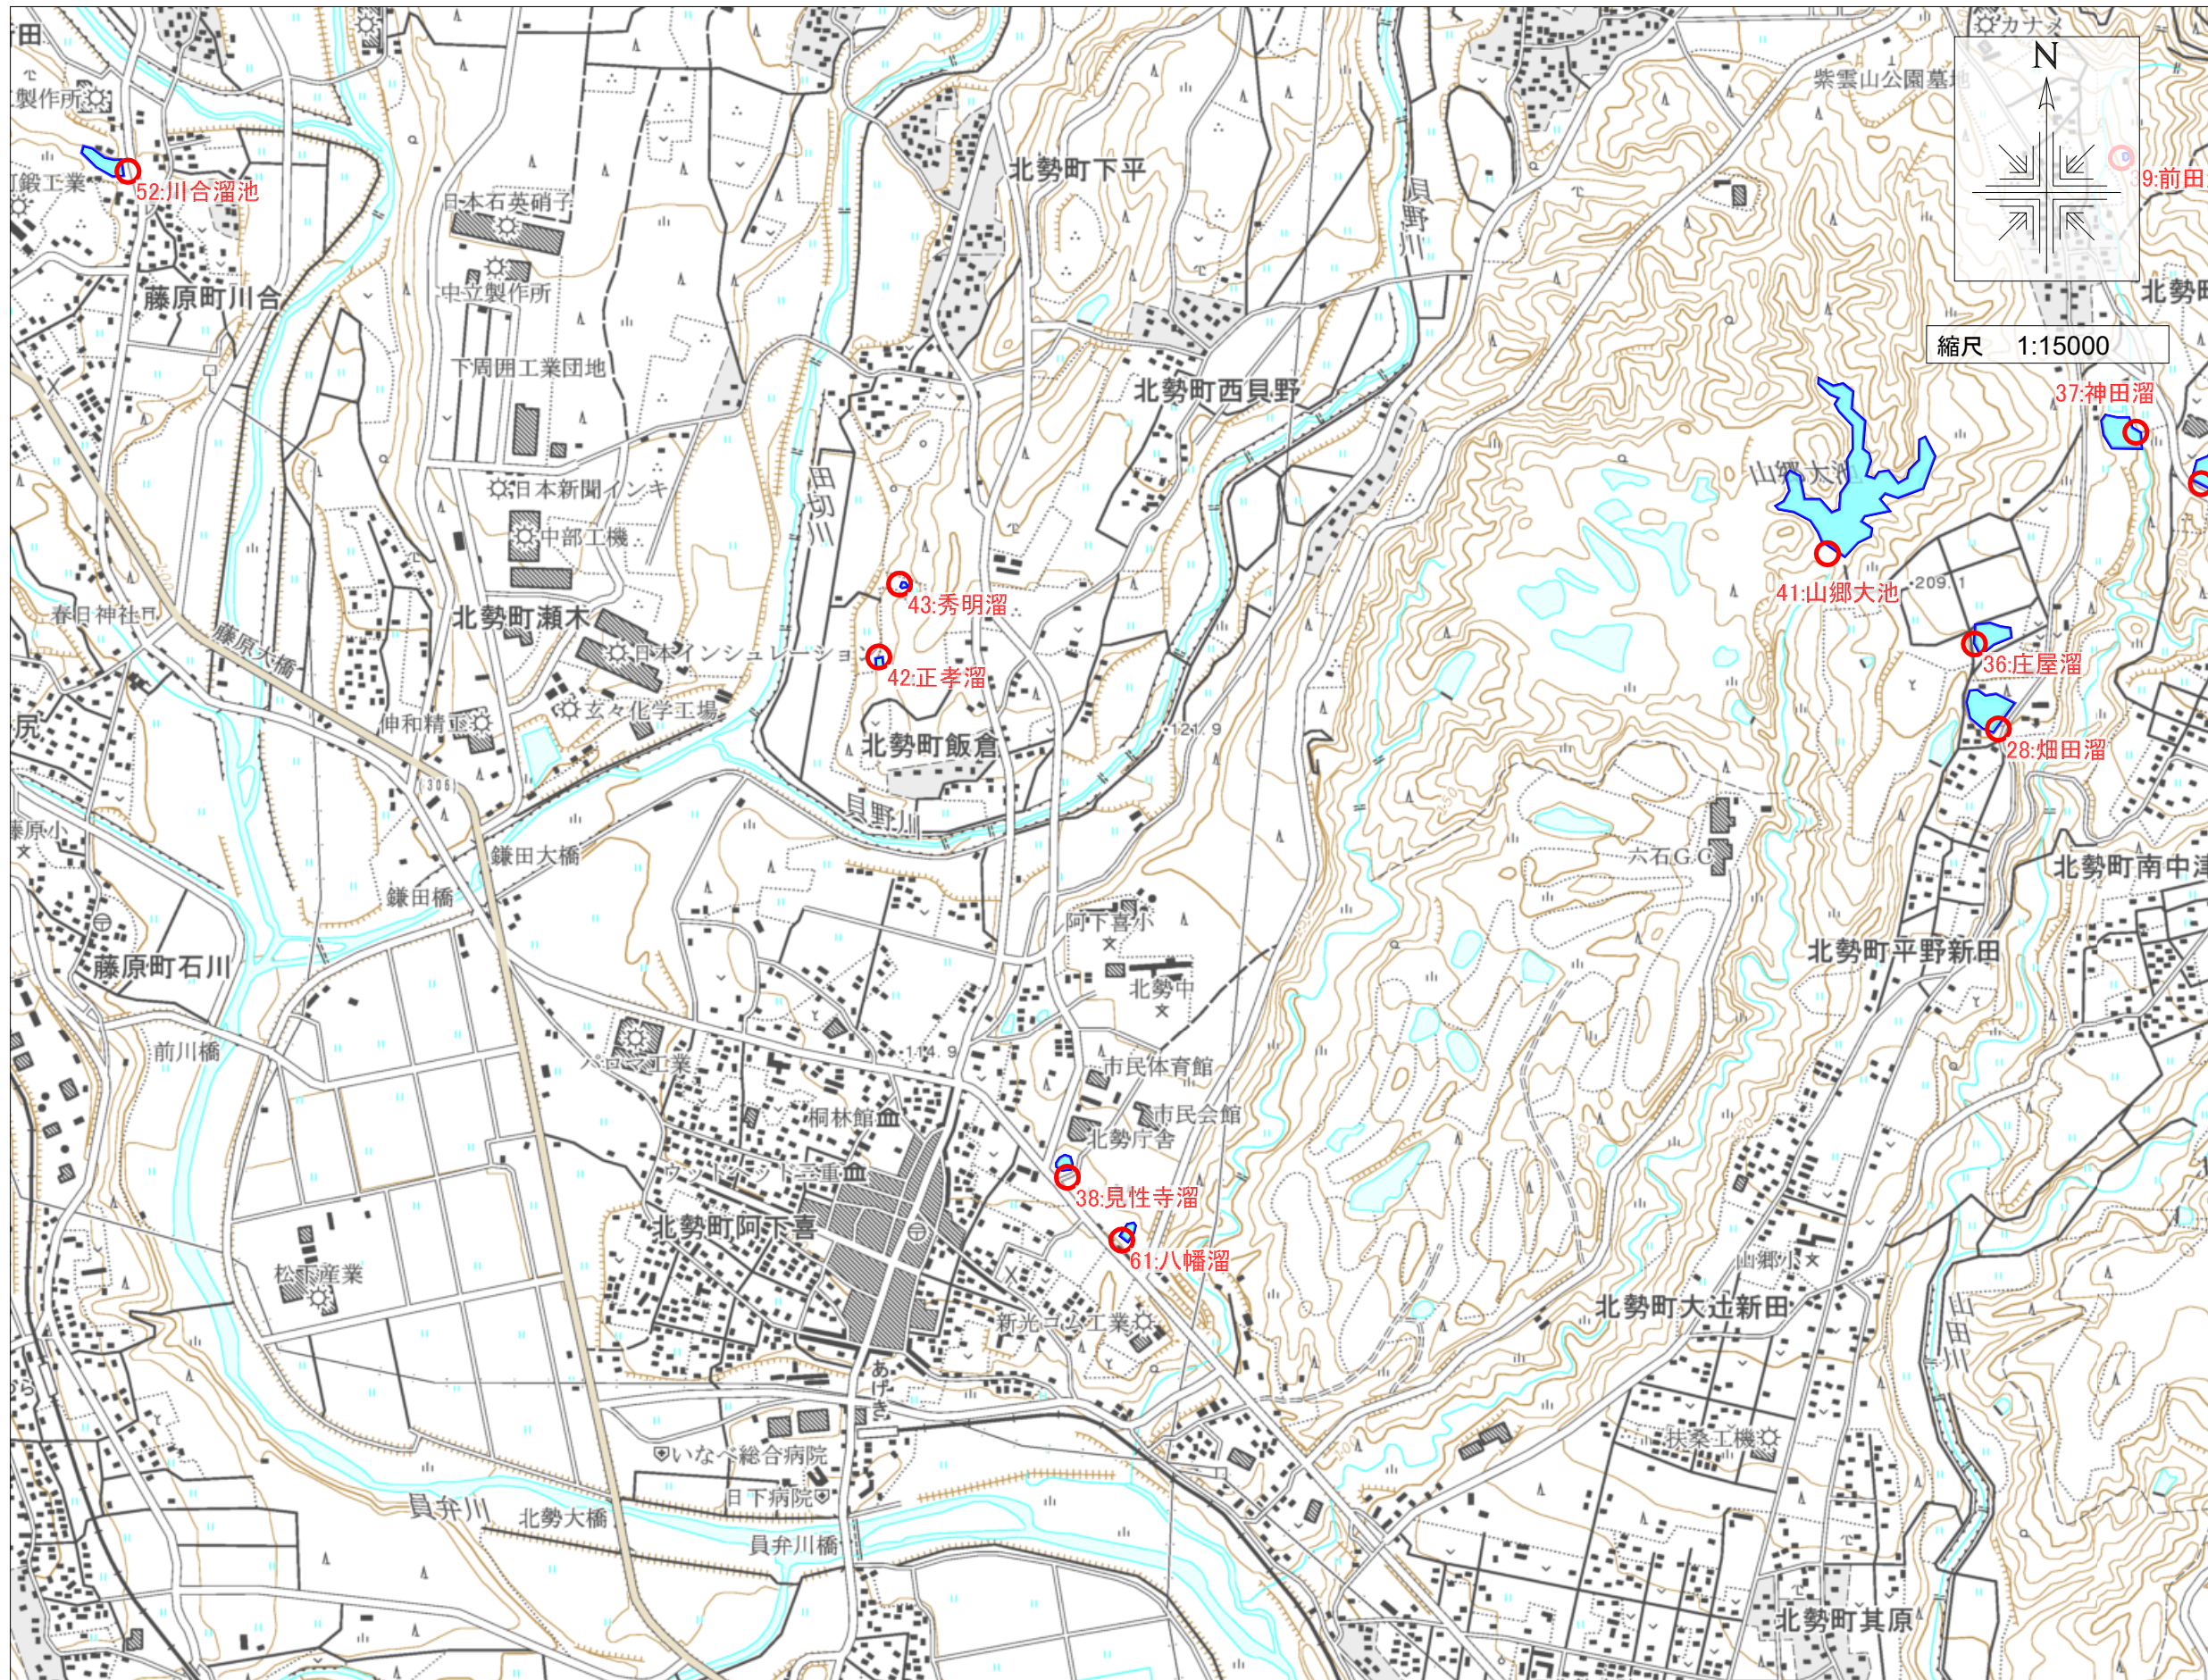

いなべ市ため池マップ⑦

- 38 : 見性寺溜 (242140053)
貯水量: 7,000m³
所在地: いなべ市北勢町阿下喜
- 41 : 山郷大池 (242140056)
貯水量: 130,000m³
所在地: いなべ市北勢町鼓
- 42 : 正孝溜 (242140057)
貯水量: 1,000m³
所在地: いなべ市北勢町下平
- 43 : 秀明溜 (242140058)
貯水量: 1,000m³
所在地: いなべ市北勢町下平
- 61 : 八幡溜 (242140088)
貯水量: 2,000m³
所在地: いなべ市北勢町阿下喜