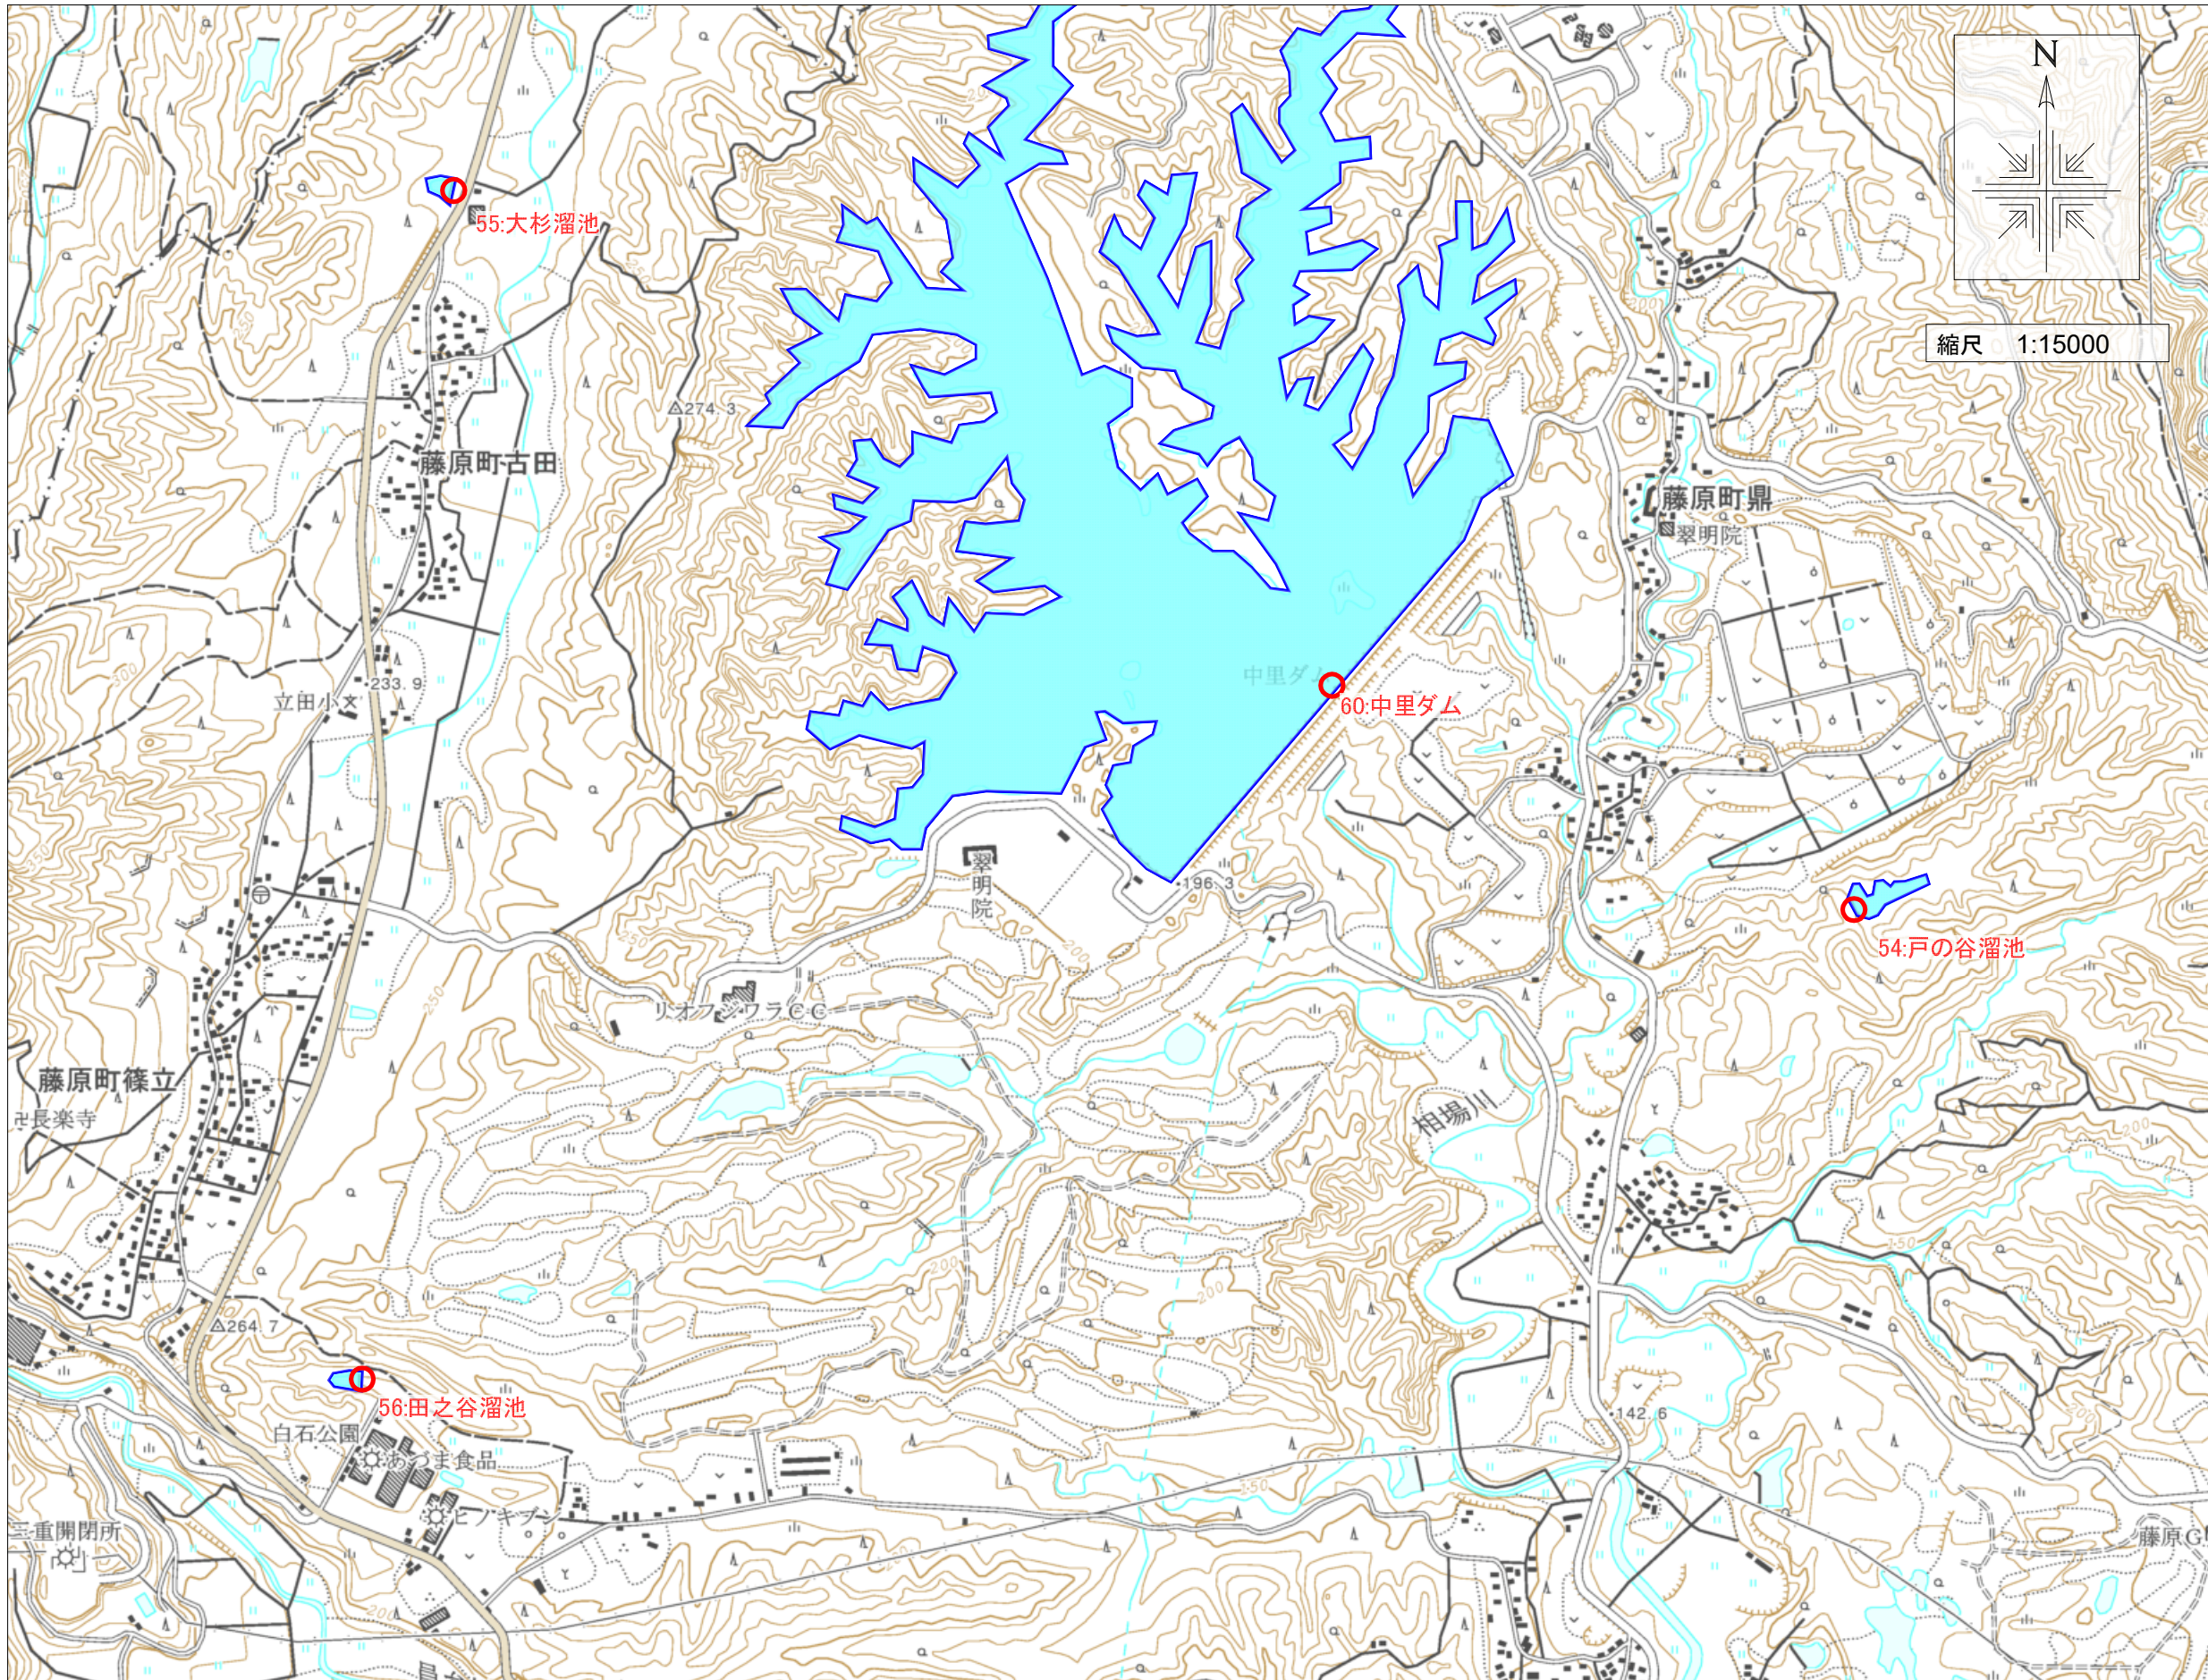

いなべ市ため池マップ②

54	戸の谷溜池 (242140077)
	貯水量: 20,000m ³
	所在地: いなべ市藤原町上相場
56	田之谷溜池 (242140080)
	貯水量: 2,000m ³
	所在地: いなべ市藤原町篠立
60	中里ダム (242140086)
	貯水量: 16,000,000m ³
	所在地: いなべ市藤原町上相場

縮尺 1:15000

【緊急連絡先】
いなべ市役所 農林商工部 農林課
0594-86-7831