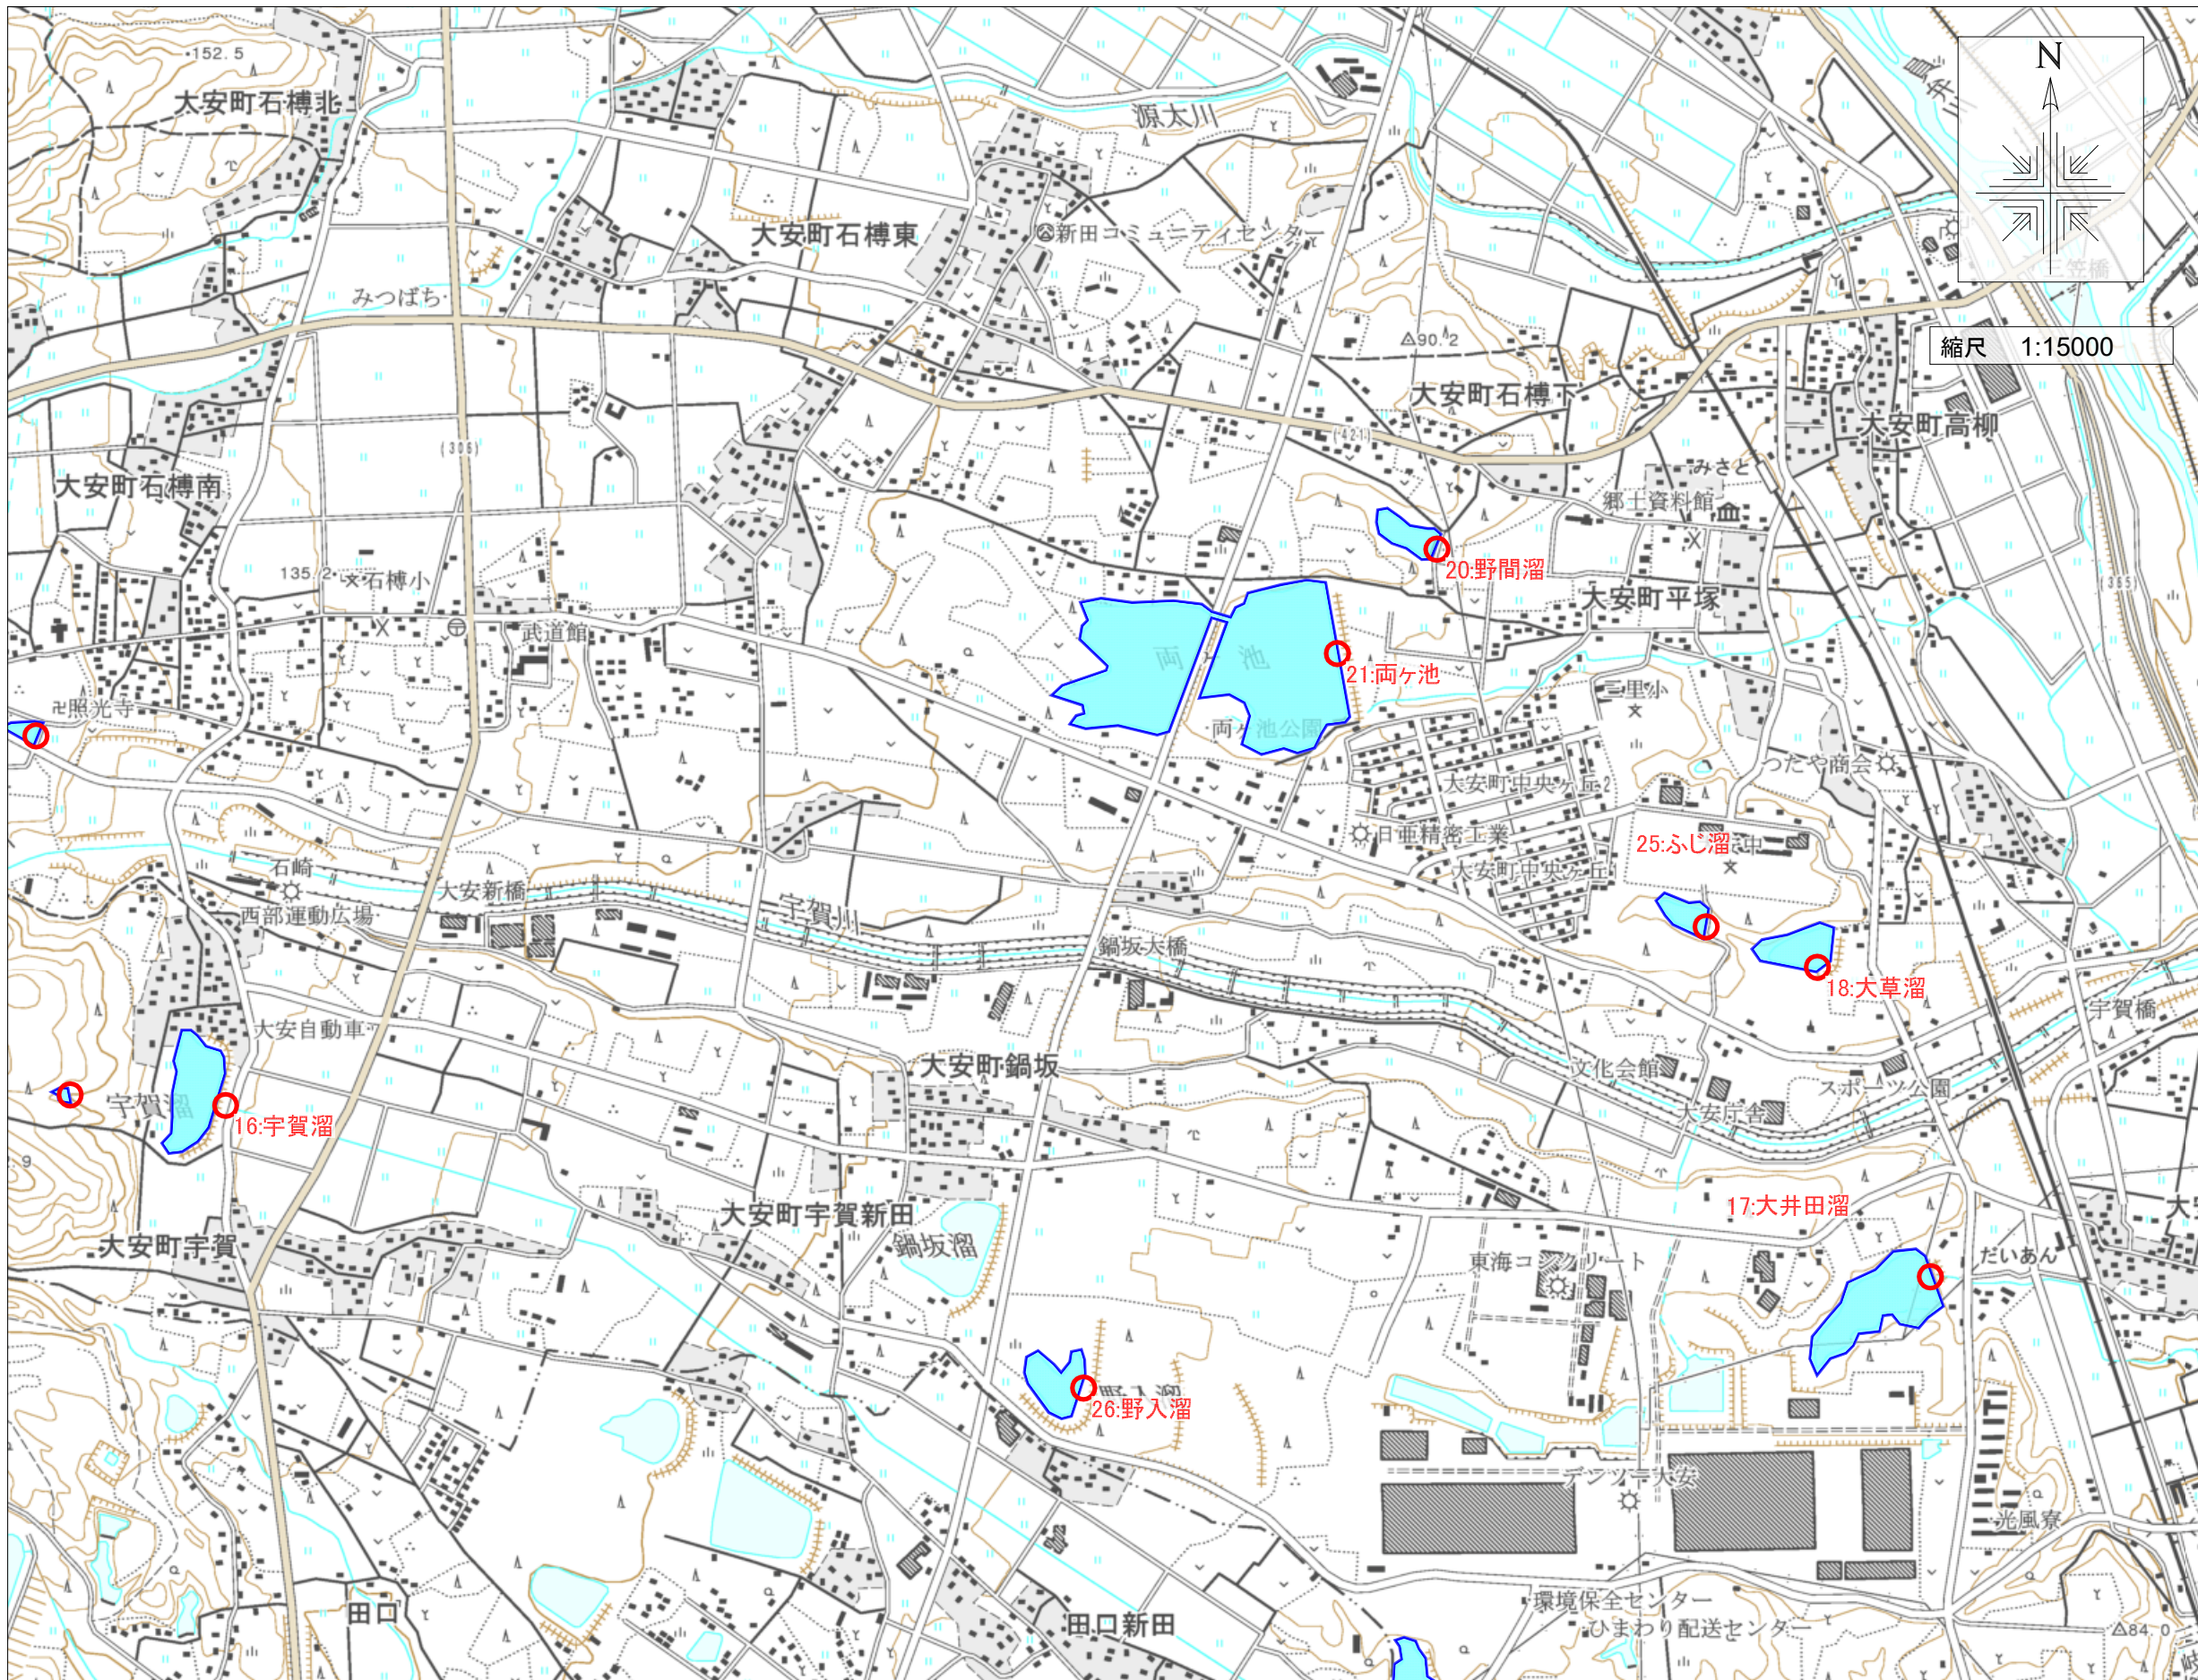

いなべ市ため池マップ⑬

- 16 : 宇賀溜 (242140017)
貯水量: 50,000m³
所在地: いなべ市大安町宇賀
- 17 : 大井田溜 (242140019)
貯水量: 124,000m³
所在地: いなべ市大安町大井田
- 18 : 大草溜 (242140022)
貯水量: 24,000m³
所在地: いなべ市大安町平塚
- 20 : 野間溜 (242140024)
貯水量: 7,500m³
所在地: いなべ市大安町石橋下
- 21 : 両ヶ池 (242140025)
貯水量: 195,000m³
所在地: いなべ市大安町平塚
- 25 : ふじ溜 (242140030)
貯水量: 6,700m³
所在地: いなべ市大安町平塚
- 26 : 野入溜 (242140032)
貯水量: 22,800m³
所在地: いなべ市大安町門前