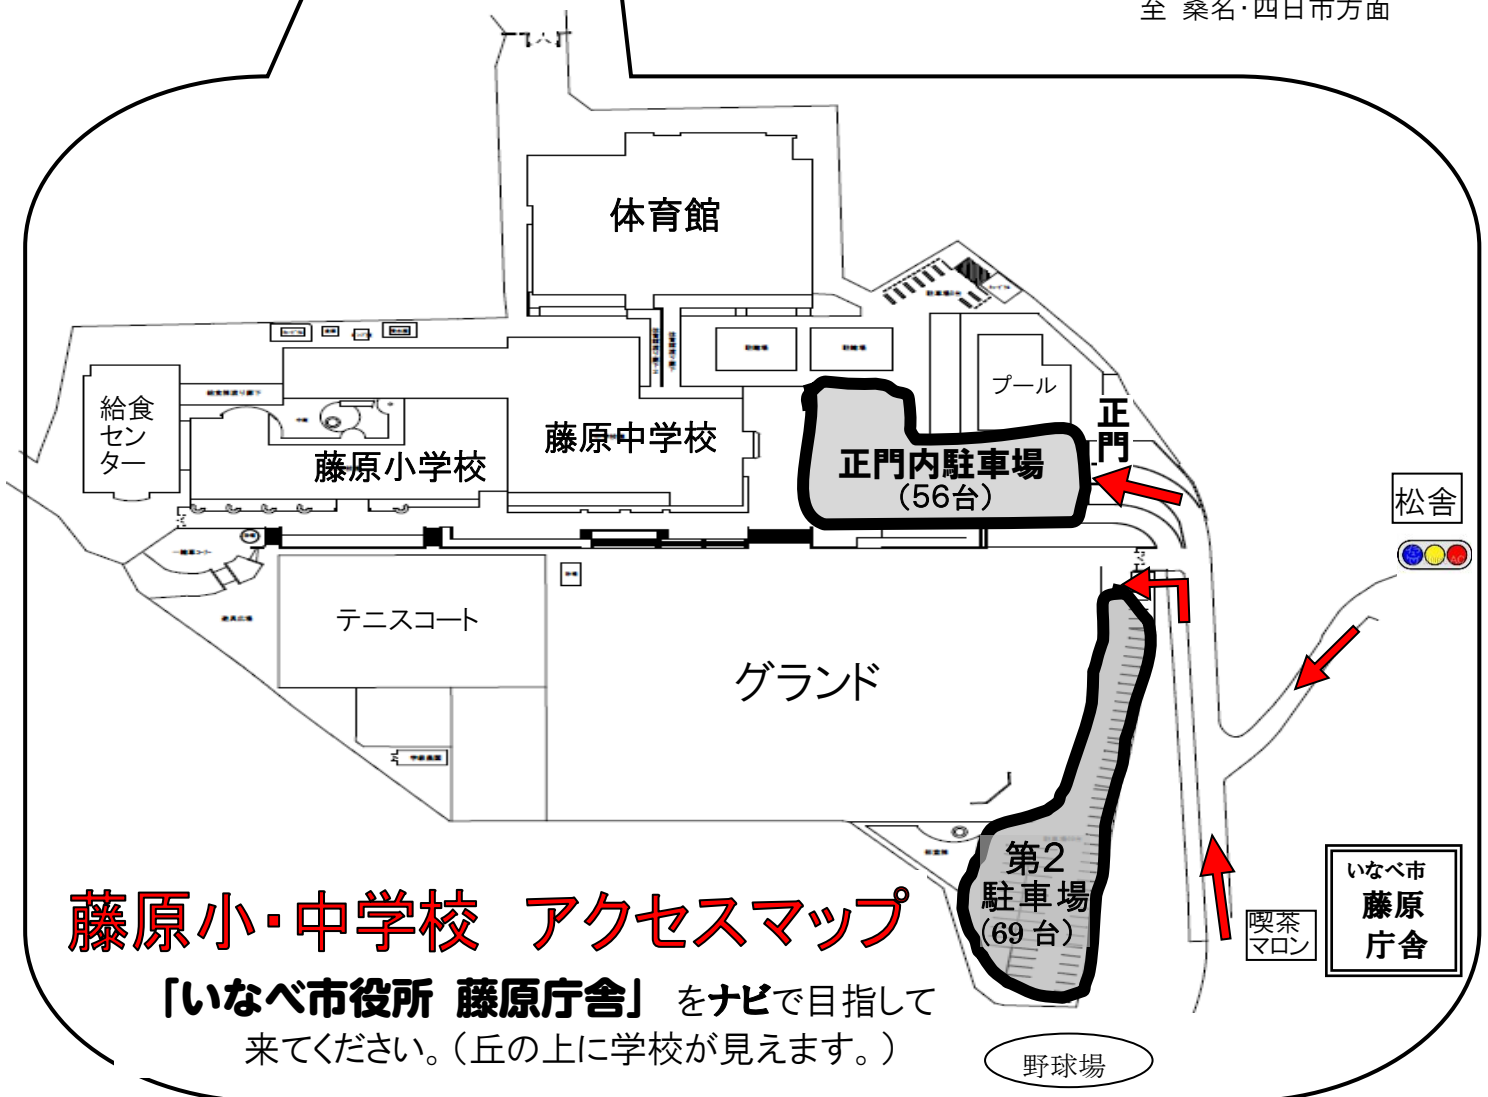

至 関ヶ原方面

案内図

至 桑名・四日市方面

## 藤原小・中学校 アクセスマップ

「いなべ市役所 藤原庁舎」をナビで目指して  
来てください。(丘の上に学校が見えます。)

野球場