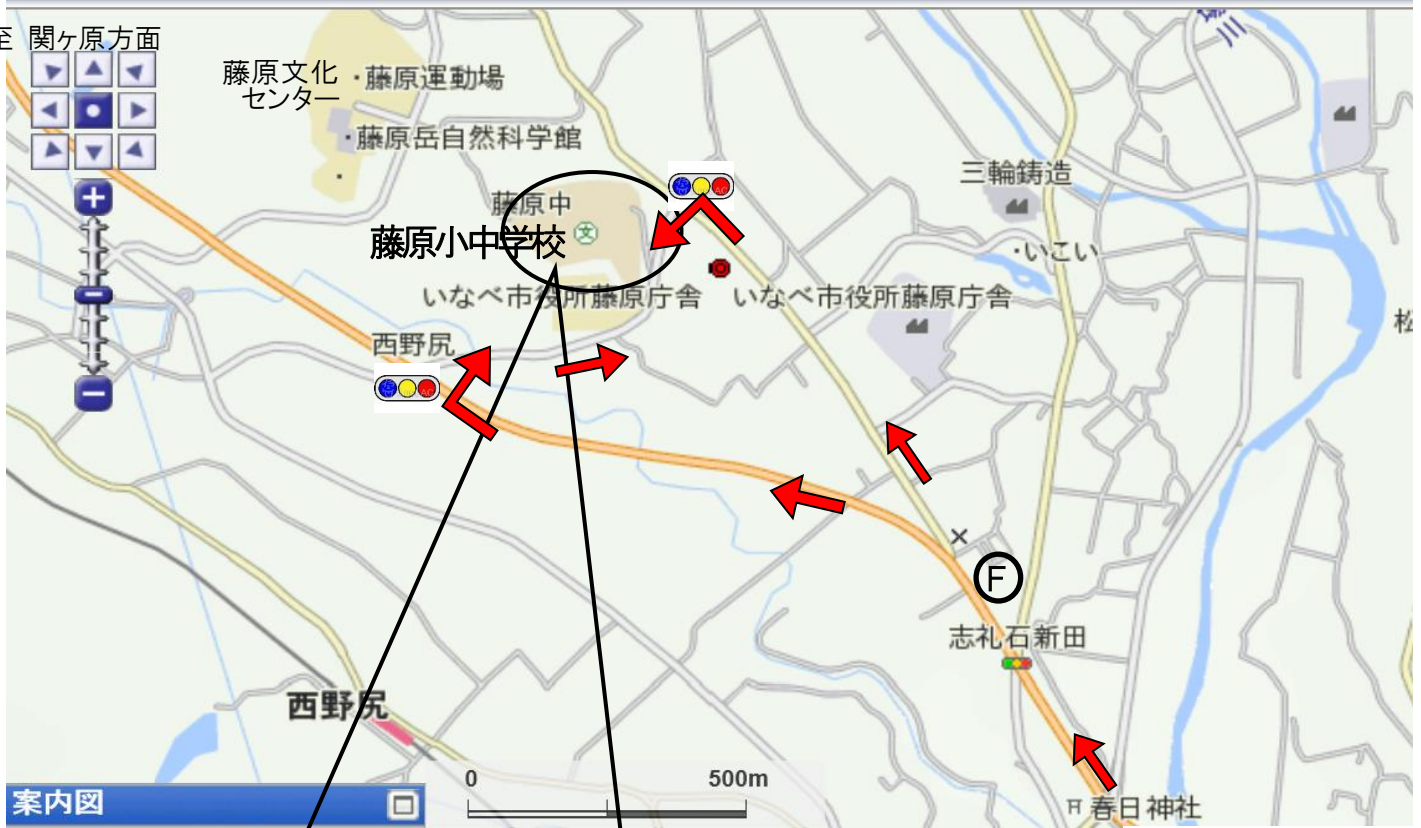

至 関ヶ原方面

案内図

至 桑名・四日市方面

## 藤原小・中学校 アクセスマップ

「いなべ市役所 藤原庁舎」をナビで目指して  
来てください。(丘の上に学校が見えます。)

野球場