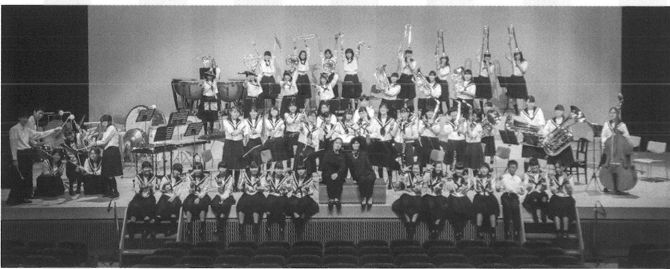

ロバート・ボルショス

クラリネット

セルビア共和国出身。9歳よりクラリネットを始め、1996年オーストラリア国立グラーツ音楽大学に入学し、2003年ヴェンツェル・フックス、ペーター・シュミードルのマスタークラス受講。2010年名古屋フィルハーモニー交響楽団に入団し、現在は首席奏者。

堀江 祐介

サクソフォン

宮城県仙台市出身。サクソフォンを古溝徹、雲井雅人の両氏に師事。愛知県立芸術大学在学中にリサイタルデビュー、日本各地でソロ、室内楽、オーケストラの客員等で演奏活動を開始し、同大学大学院音楽研究科修了。ソリストとして外山雄三、松尾葉子、沼尻竜典、工藤俊幸、山田和樹各氏らの指揮で、名古屋フィルハーモニー交響楽団、仙台フィルハーモニー管弦楽団、愛知室内オーケストラ、セントラル愛知交響楽団等と協演。セントラル愛知交響楽団とは多数の共演を重ねており、定期演奏会のソリストを務めた。オーケストラの客員奏者としての活動も多く、名古屋フィルハーモニー交響楽団では15年にわたって客員奏者を務めている。

かるクラ・ウィンドオーケストラ

吹奏楽

かるクラ・ウィンドオーケストラは、東海地方で活躍するプロフェッショナルの管打楽器奏者によって結成された吹奏楽団。これまでに多くのコンサートと多種多様な音楽スタイルの作品をお届けしてきました。気軽にクラシックを楽しんで頂きたい、今後も本格的なクラシック作品はもとより、吹奏楽の可能性と、なによりも楽しさを追求し、皆様に楽しんで頂けるコンサートを柱に今後の展開が期待される。