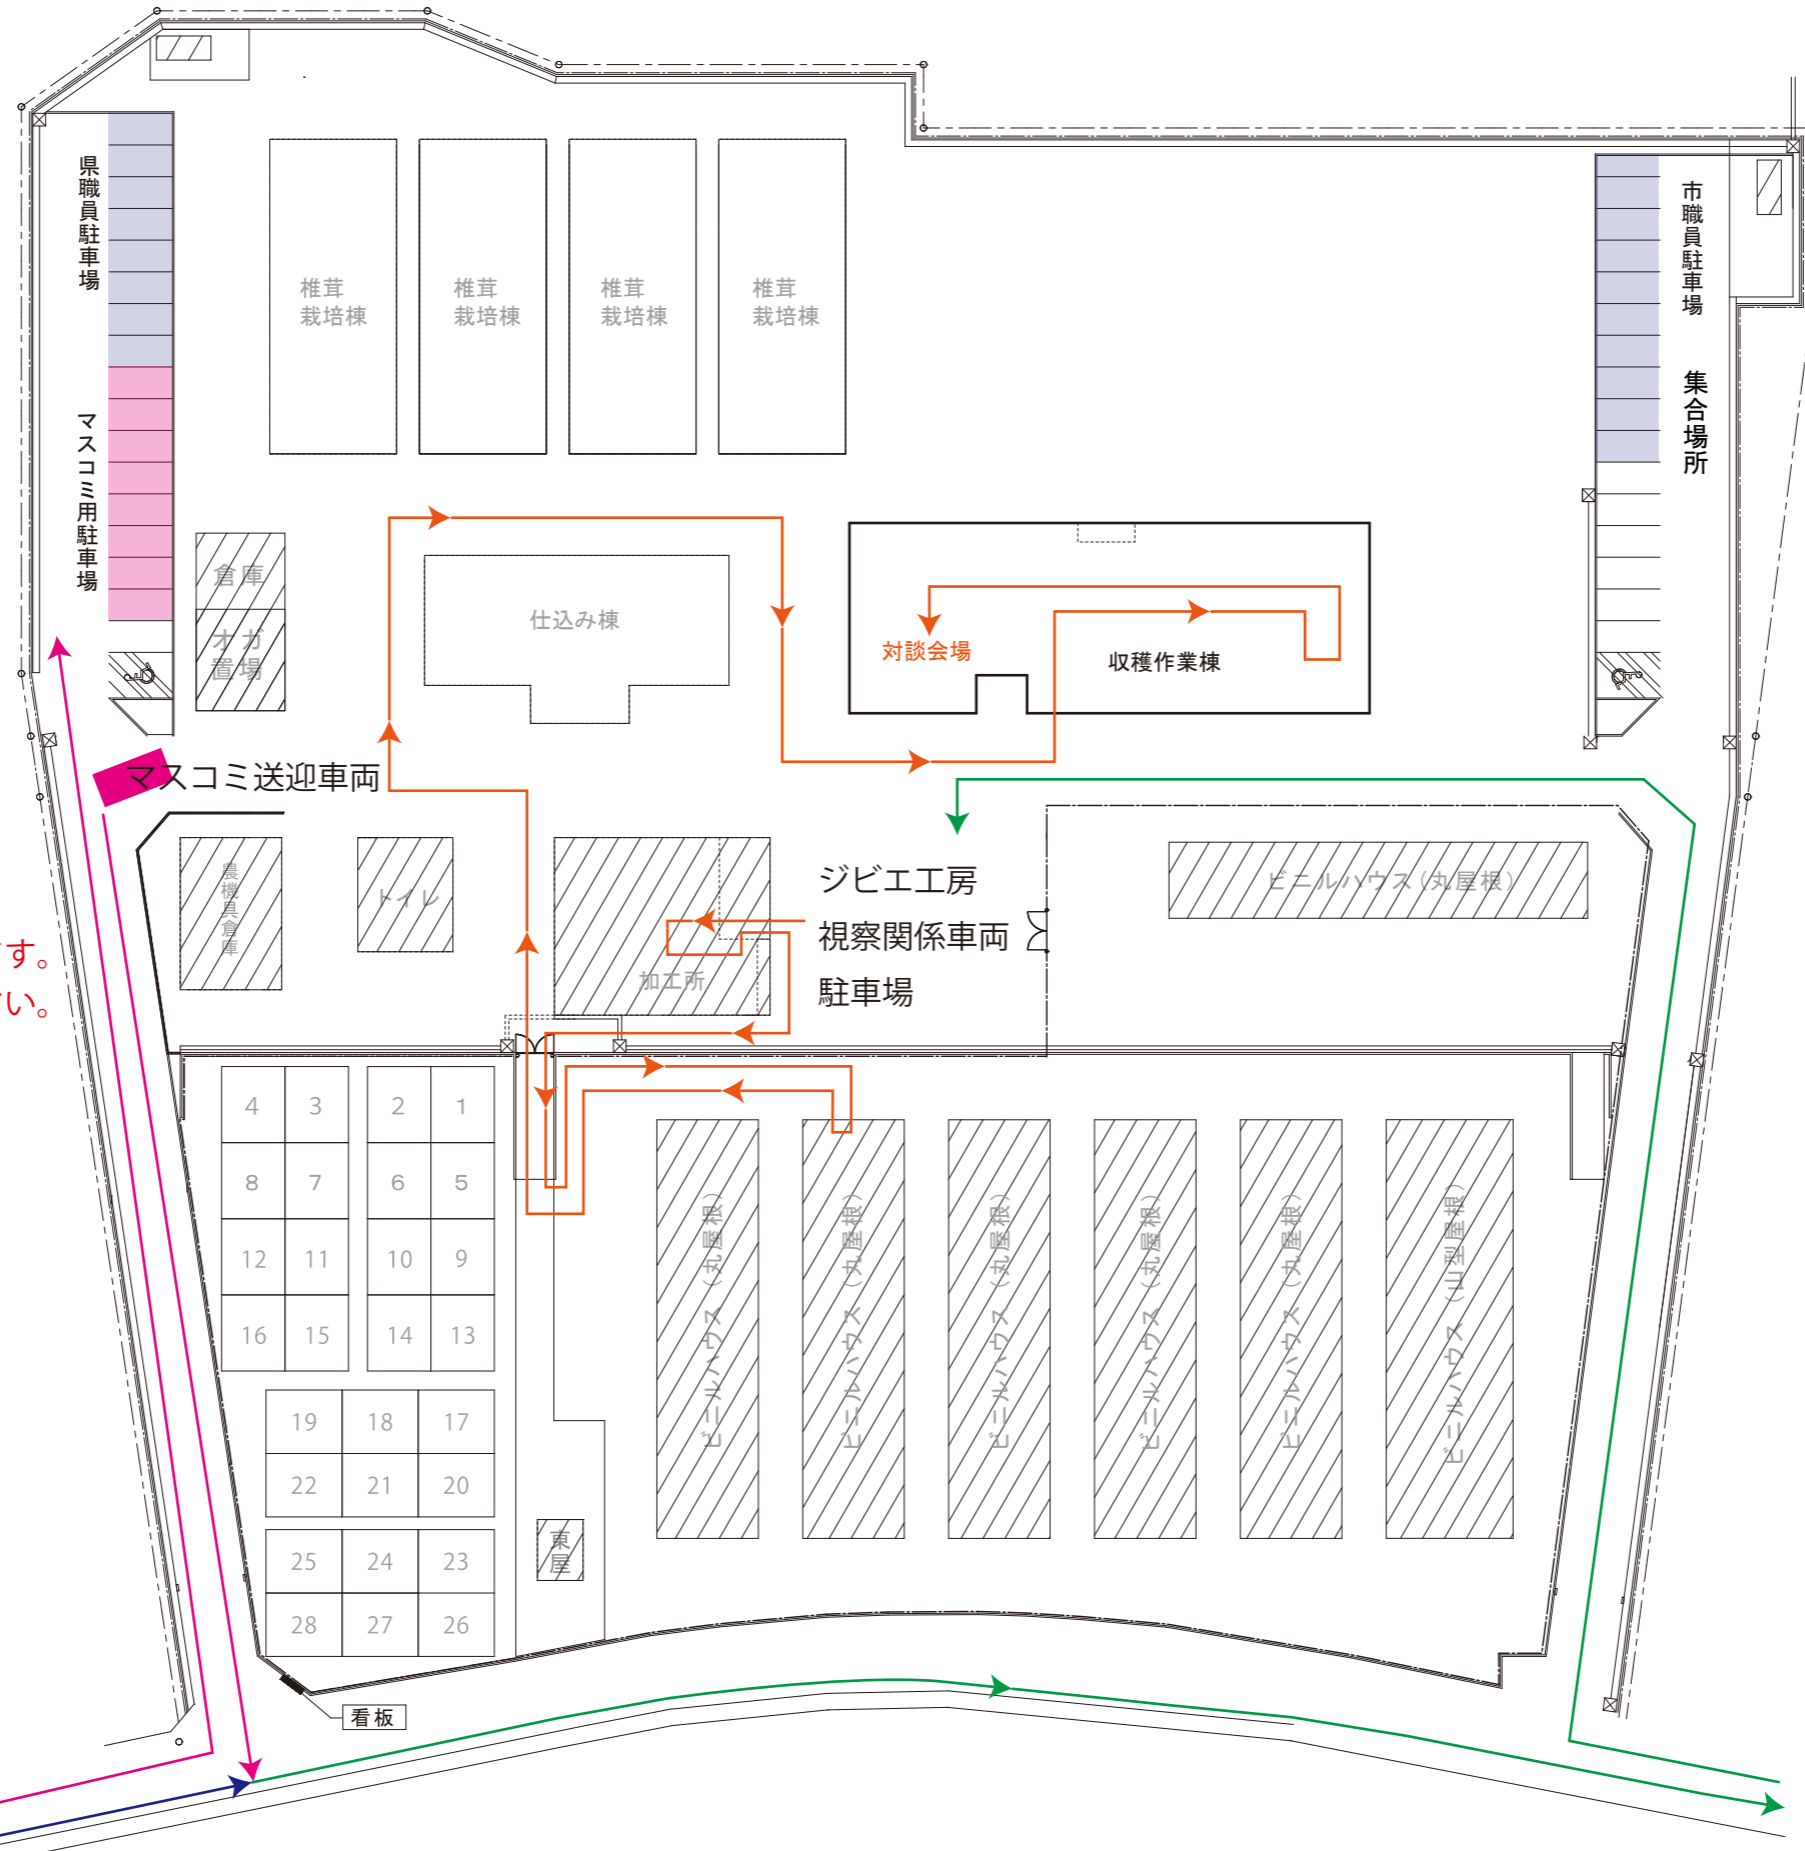

立田農園・篠立きのお園視察経路

ジビエ工房周辺は、
駐車場のスペースが狭いため、
こちらより送迎車に乗り換えて
いただき、ご案内させていただきます。
12時30分までにお集まりください。

マスコミ関係

知事車・市長車・随行車

視察会場① ジビエ工房