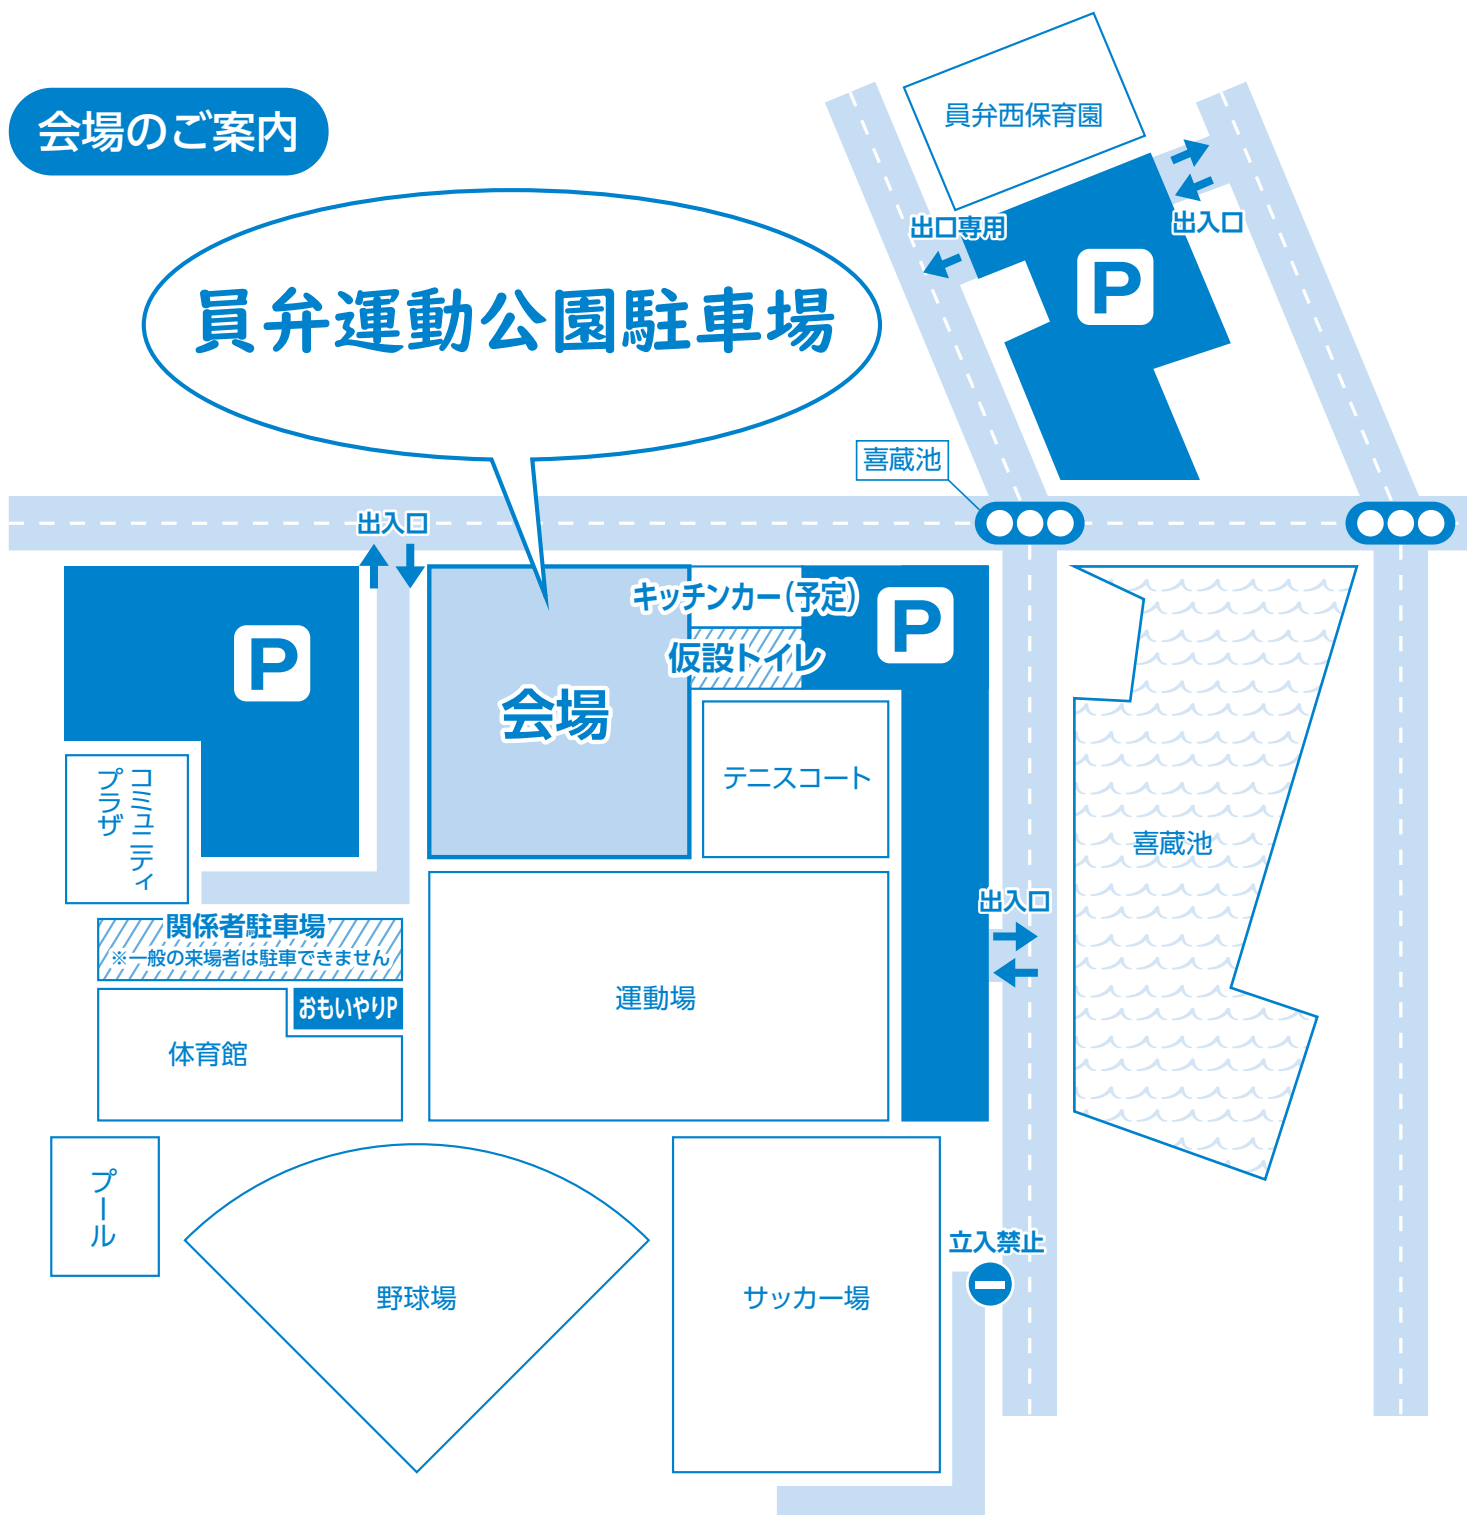

会場のご案内

員弁運動公園駐車場

お願い

- ・野球場・サッカー場周辺は花火の保安距離内に入るため立入禁止となります。
- ・駐車台数に限りがあります。できるだけ乗り合わせてお越しください。
- ・当日は混雑が予想されます。
- ・会場内は禁煙となります。ご協力をお願いします。

MAP