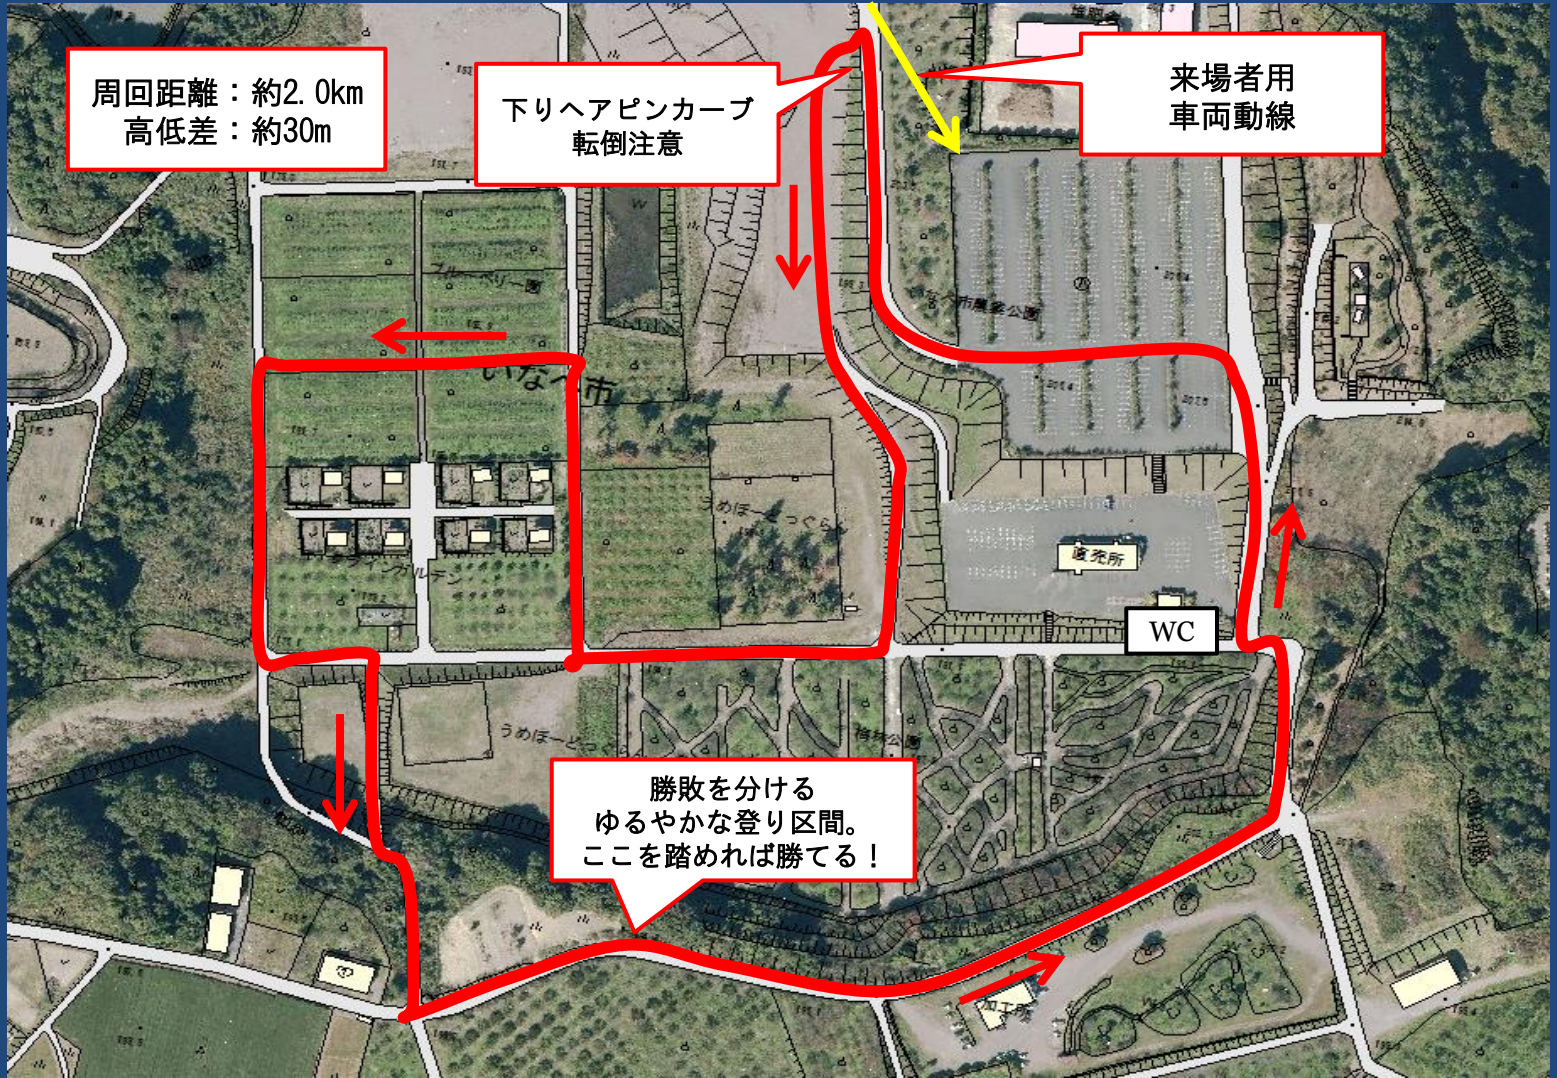

KINAN AACA in INABE COURSE MAP

ACCESS

(いなべ市藤原町鼎717番地)

■名古屋方面から

- 東名阪自動車道 桑名ICからいなべ方面へ50分
- 名神高速道路 関が原ICから(国道365号経由) 40分

■関西・北陸方面から

- 名神高速道路 八日市ICから(国道421号 石樽トンネル経由) 70分
- 名神高速道路 関が原ICから(国道365号経由) 40分
- 東名阪自動車道 四日市ICから(国道306号経由) いなべ方面へ50分

INABE Cycle Facebook

いなべ市内おすすめルート、おすすめショップの情報発信中！
「いいね！」で応援お願いします！

Next Events 9/23 いなべヴェロフェスタ開催！