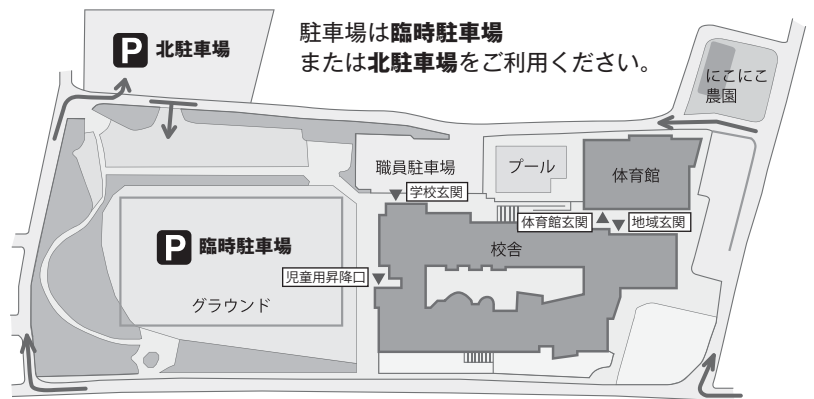

■石榑の里まつり

8:30~12:30

場所：石榑小学校
体育館・各教室他

8:00	開場（体育館）
8:30	オープニング ありがとう石心 「パパさんバンド」と一緒に歌おう 他
9:30	各ブースでの催し（各教室等）
11:30	昼食（ご飯、豚汁、焼きそばなど）

■こころを育む総合フォーラム

13:00~15:30

場所：石榑小学校 体育館

12:30	開場
13:00	開会
13:10	オープニング
13:40	ワークショップ
14:30	パネルディスカッション
15:30	閉会

アクセスマップ・駐車場

※国道306号、421号交差点を南へ500m

※お車でお越しの際は、矢印のように校舎北側にお回りください。
南側校門からは、入れません。学校玄関も北側にあります。
※校舎会場へは、体育館南側「地域玄関」からお入りください。
※体育館の入口は「地域玄関」の向い側にあります。

参加申込・お問合せ先

石榑の里コミュニティ 事務局

〒511-0266 三重県いなべ市大安町石榑南611番地 石榑小学校内
TEL:0594-78-0002 FAX:0594-78-1949
Eメール:ishigure@inabe.ed.jp