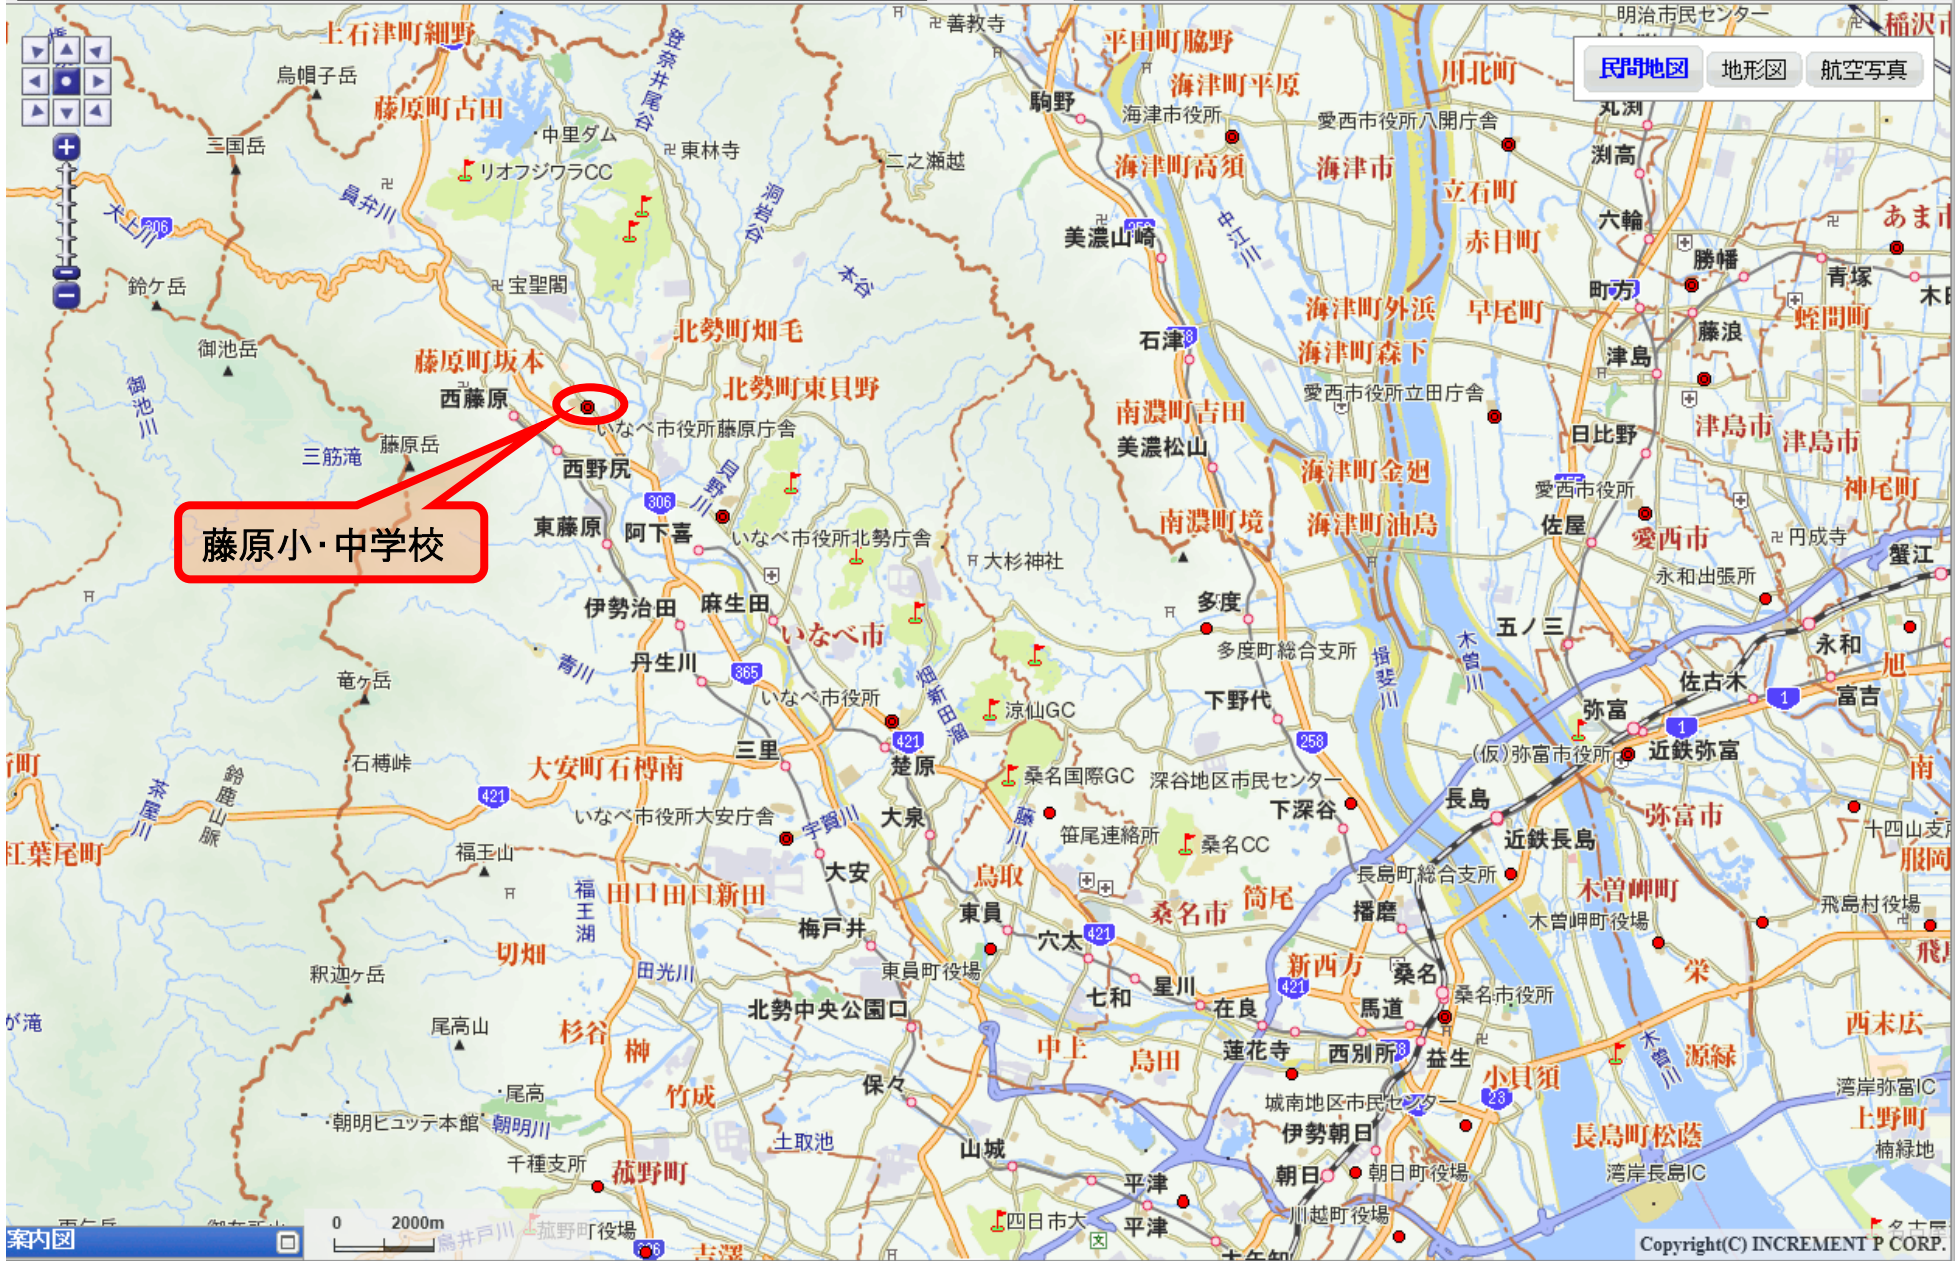

いなべ市立藤原小・中学校へお越しのみなさまへ

最寄駅 三岐鉄道三岐線「西藤原駅」から徒歩20分

1/1875 1/3750 1/7500 1/15000 1/30000 1/60000 1/12万