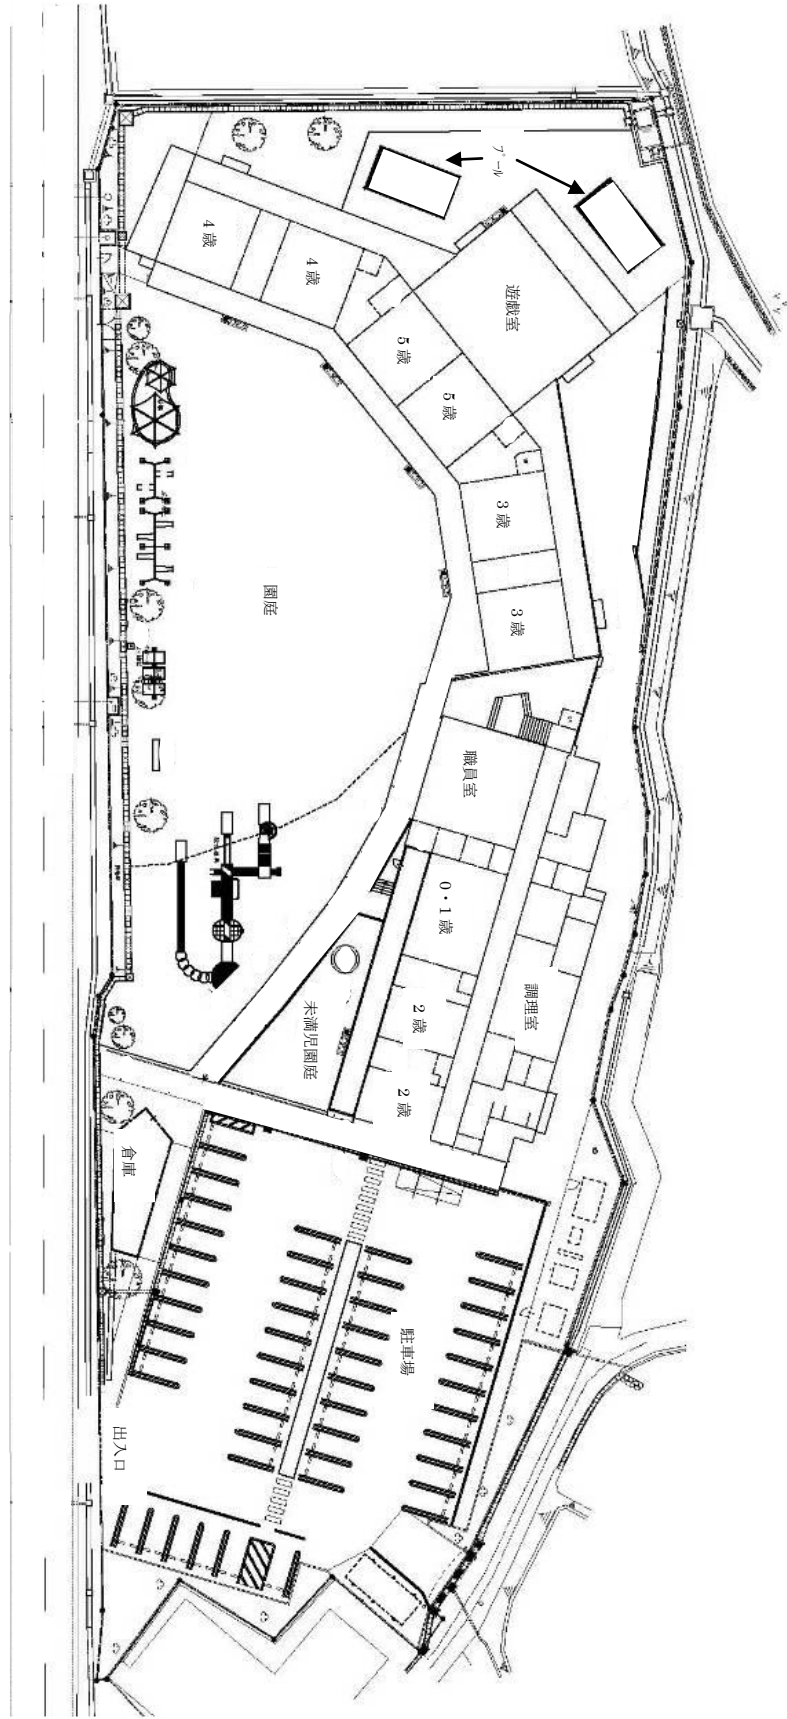

ほくせい保育園 平面図