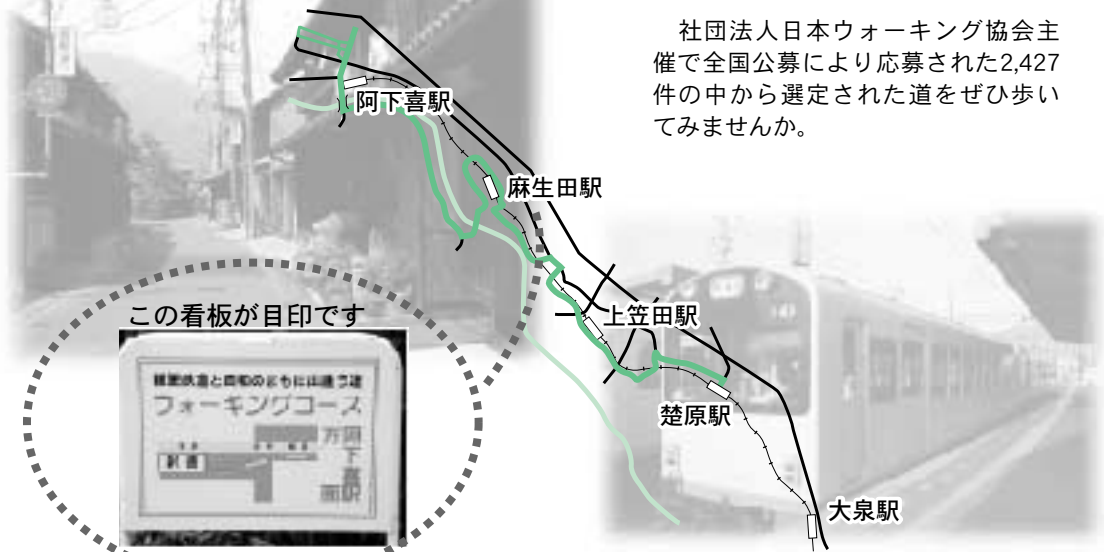

お知らせ

いなべ市役所

〒511-0293 いなべ市員弁町笠田新田111番地
ホームページ <http://www.city.inabe.mie.jp>

美しい日本の歩きたくなるみち500選

コース名 軽便鉄道と昭和のまちに出逢う道

社団法人日本ウォーキング協会主催で全国公募により応募された2,427件の中から選定された道をぜひ歩いてみませんか。

この看板が目印です

問い合わせ先 藤原庁舎 商工観光課 ☎46-6309 FAX46-6319

第6回バンブー祭り開催!!

日時 5月21日(土)10:00~14:00 雨天決行
場所 バンブーハウス(旧三里保育園)
大安町平塚67-1番地

内容

模擬店(焼きそば、フライドポテト、みたらし団子、
アイスクリーム、ジュース、ビールなど)
リサイクルバザー
お抹茶コーナー
バンブーハウス自主製品販売
ゲームコーナー
地域特産物、シイタケ販売 など

プログラム

10:00 開会式 バンブー太鼓披露
10:30 津軽三味線
11:10 エアロビクス
12:30 フラダンス
13:10 ビンゴゲーム
14:00 閉会