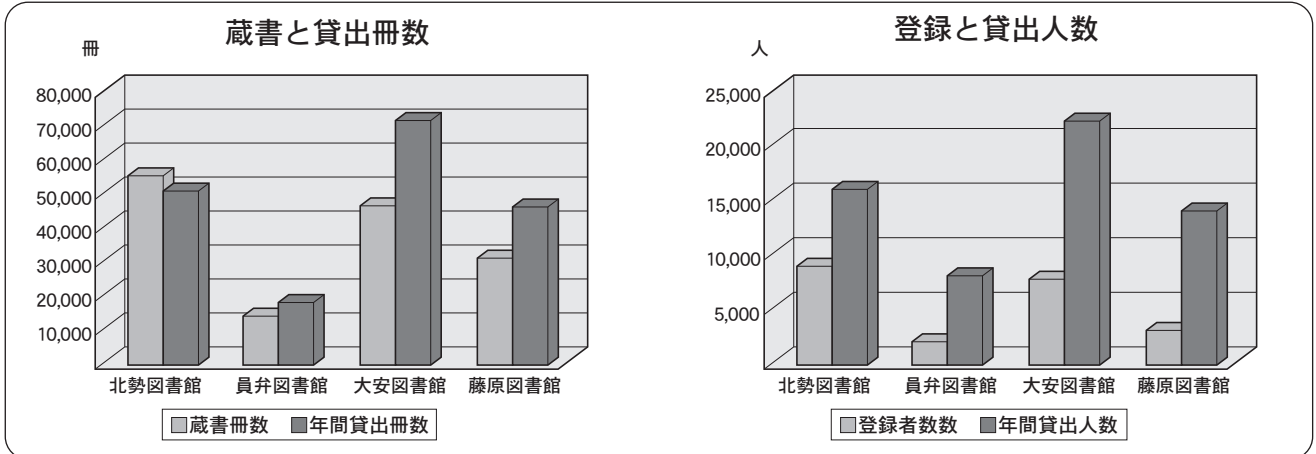

## 平成16年度 図書館利用統計 (H16.4.1~H17.3.31)

平成16年度、蔵書は約9,000冊増加し、現在、市内図書館には約148,000冊の資料を所蔵しています。また、年間約186,000冊の貸し出しがあり、延べ約60,000人のみなさんにご利用いただきました。