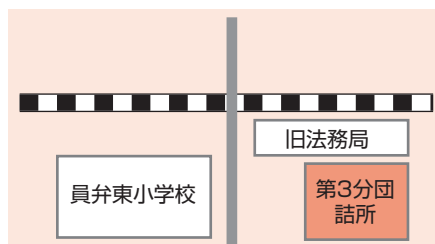

員弁第3分団詰所

- ◆工 費 28,714千円
- ◆構 造 鉄骨造2階建
- ◆建築面積 102.18m²
- ◆延床面積 170.48m²

員弁第3分団詰所 消防施設等整備費補助【県補助】

問い合わせ先……員弁庁舎 総務課 ☎74-5801 FAX74-5800