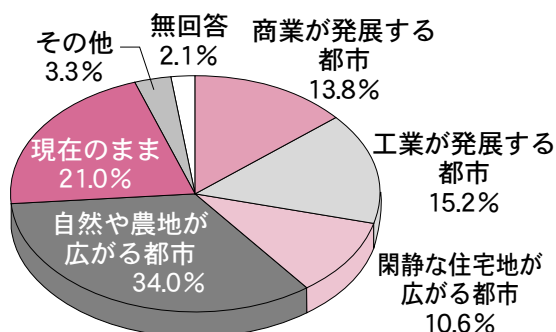

多数の方に回答をいただきまして、ありがとうございました。

調査の結果につきまして、以下のとおりお知らせします。

- 調査対象：20歳以上の市民3,000人
- 調査方法：郵送配布・郵送回収
- 回収結果：1,571人（52.4%）
- 調査期間：平成17年8月～9月

問い合わせ先……員弁庁舎 都市計画課 ☎74-5814 FAX74-5822

暮らしやすさ

市民全体の4割がいなべ市は暮らしやすいと評価しています。

今後の居留意向

市民全体の8割以上が、いなべ市で今後も住み続けたいと考えています。

いなべ市の将来像について

いなべ市の将来についての希望は、「自然や農地が広がる都市」34.0%が最も多く、次いで「現在のままでよい」21.0%となっていて、現在とあまり変わらないまちが望まれています。

開発や建築行為などへの規制について

市民の5割以上が、無秩序な開発や建築行為に対しては、何らかの規制をすることに賛同しています。