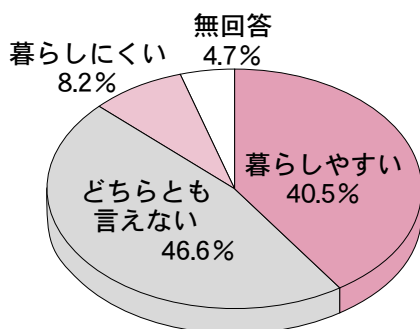

多数の方に回答をいただきまして、ありがとうございました。

調査の結果につきまして、以下のとおりお知らせします。

- 調査対象：20歳以上の市民3,000人
- 調査方法：郵送配布・郵送回収
- 回収結果：1,571人（52.4%）
- 調査期間：平成17年8月～9月

問い合わせ先……員弁庁舎 都市計画課 ☎74-5814 FAX74-5822

暮らしやすさ

市民全体の4割がいなべ市は暮らしやすいと評価しています。

今後の居留意向

市民全体の8割以上が、いなべ市で今後も住み続けたいと考えています。

いなべ市の将来像について

いなべ市の将来についての希望は、「自然や農地が広がる都市」34.0%が最も多く、次いで「現在のままでよい」21.0%となっていて、現在とあまり変わらないまちが望まれています。

開発や建築行為などへの規制について

市民の5割以上が、無秩序な開発や建築行為に対しては、何らかの規制をすることに賛同しています。