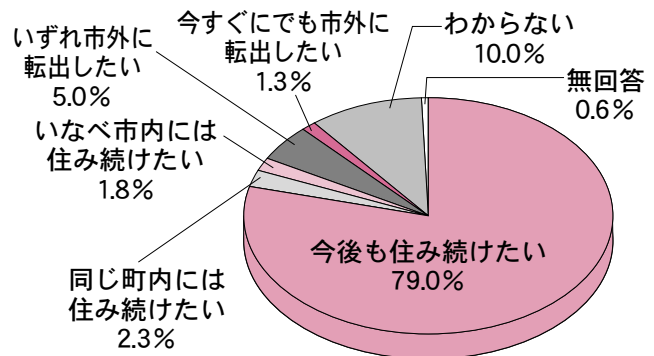

多数の方に回答をいただきまして、ありがとうございました。

調査の結果につきまして、以下のとおりお知らせします。

- 調査対象：20歳以上の市民3,000人
- 調査方法：郵送配布・郵送回収
- 回収結果：1,571人（52.4%）
- 調査期間：平成17年8月～9月

問い合わせ先……員弁庁舎 都市計画課 ☎74-5814 FAX74-5822

暮らしやすさ

市民全体の4割がいなべ市は暮らしやすいと評価しています。

今後の居留意向

市民全体の8割以上が、いなべ市で今後も住み続けたいと考えています。

いなべ市の将来像について

いなべ市の将来についての希望は、「自然や農地が広がる都市」34.0%が最も多く、次いで「現在のままでよい」21.0%となっていて、現在とあまり変わらないまちが望まれています。

開発や建築行為などへの規制について

市民の5割以上が、無秩序な開発や建築行為に対しては、何らかの規制をすることに賛同しています。