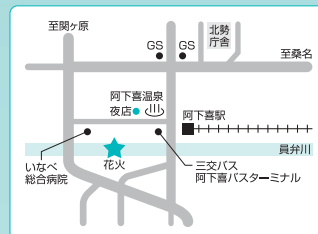

いなべ祭り花火大会

北勢線楚原駅下車 徒歩約5分

開催日 8月12日(土) ※雨天順延8月13日

場所 いなべ市役所員弁庁舎付近

内容 **花火大会 20:20~**
仕掛け花火、スターマインなど花火の競演
間近に打ち上げられる花火は迫力満点

お問い合わせ いなべ祭り実行委員会(農林商工課内) ☎46-6306

北勢納涼夏祭り

北勢線阿下喜駅下車 徒歩約5分

開催日 8月19日(土) ※雨天順延8月20日

場所 阿下喜温泉西(いなべ総合病院職員駐車場)
員弁川周辺

内容 **納涼夜店 16:00~**
北勢おんな太鼓・山口龍華太鼓・大安寿太鼓

花火大会 20:30~
員弁川河畔で行われる花火大会。雄大な鈴鹿山系の山々をバックに
夏の夜空を彩る光が、員弁川の川面に映えて鮮やかな色合いを見せます

お問い合わせ 北勢町夏祭り実行委員会(北勢町商工会内) ☎72-3131