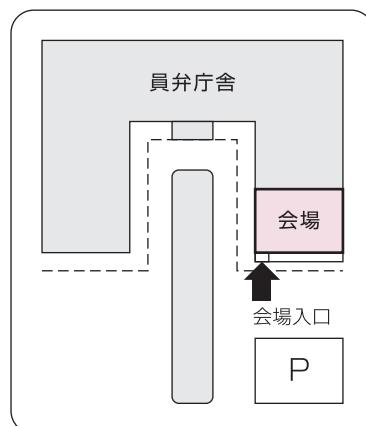

※選挙当日、仕事や家庭内の事情によって投票に行けない場合は、期日前投票制度によって投票できますのでご活用ください。

[期日前投票ができる期間]

知事選挙：3月23日(金)~4月7日(土)

県議会議員選挙：3月31日(土)~4月7日(土)

※知事と県議会議員の選挙期間の違いによって、両方の投票ができるのは、3月31日からとなります。

[期日前投票所] 員弁庁舎 東館1階

[投票ができる時間] 8:30~20:00

※期日前投票所は員弁庁舎のみです。

※県内に転出される方へ…

知事選挙・県議会議員選挙に限っては、県内の他の市町に住所を移した場合(1回のみ)、「引き続き住所を有する証明書」を提示することで、転出前の市町で投票ができます。

詳しくは、選挙管理委員会へお問い合わせください。

特選

「選びます

すてきな三重にしたいから」

「第16回統一地方選挙の啓発統一標語」決定!!