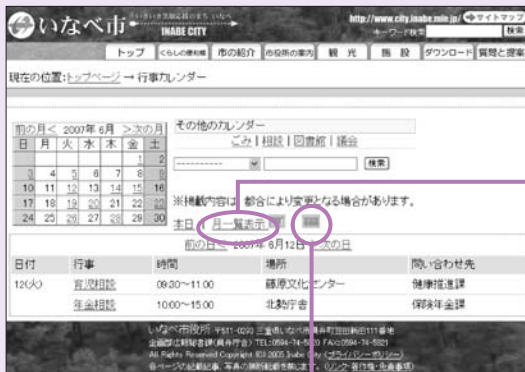

本日の表示

「行事カレンダー」の選択項目

本日: 本日の行事予定が表示されます
今月: 今月の行事予定一覧表が表示されます
来月: 来月の行事予定一覧表が表示されます

カレンダーに掲載する項目は、

- 各種イベント
- 各種健(検)診
- 各種相談
- その他

の開催日時、場所、問い合わせ先です。