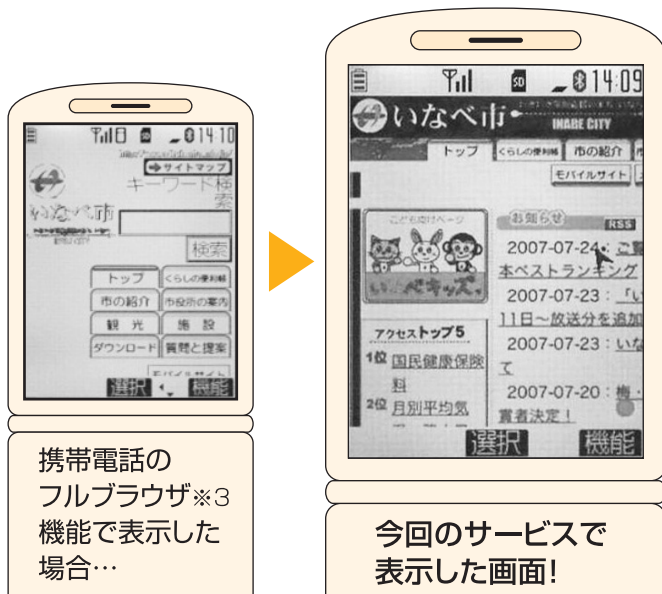

全国自治体初！ 携帯電話で市のホームページ (パソコン用)が見れます！

8月21日からスタート！

フルブラウザ※3機能付きの携帯電話や特別な契約が不要で、通常のポケット代以外の料金はかかりません。また高速かつ快適にご覧いただけます。これは全国の自治体では初の導入で、画期的な取り組みです。従来の携帯電話用ホームページ(モバイルサイト)ではお知らせできなかった情報もご覧いただけます。※1

▶ DoCoMo、au、ソフトバンクで利用可能！※2

▶ 携帯電話のフルブラウザ※3機能を使用して
いないので通常のポケット代で使用可能！※4

携帯電話のフルブラウザ※3機能で表示した場合…

今回のサービスで表示した画面！

※写真はDoCoMoの画面です

閲覧 (マウスの使い方)

●方向キー (上下方向のみ)

ページのスクロール
カーソルの移動

●選択キー (クリック)

1回：上下/左右移動の切替
2回：選択決定

- 1：上へ移動
- 2：下へ移動
- 3：画面回転
- 5：全体表示ページへ移動
- 9：標準のブラウザで表示
- 0：簡易マニュアル表示
- *：記事テキスト閲覧
- #：トップ画面へ戻る

2 8 4 6
：カーソルの上下左右移動 (オプション)

表示しているカーソルによって、移動方向が確認できます。

携帯電話閲覧用URL

<http://www.city.inabe.mie.jp/mg/1-p1.swf>