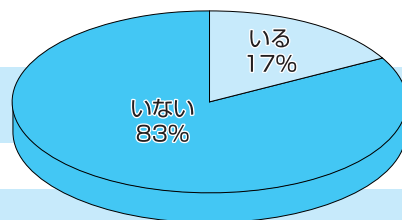

託児希望の方：各日の1週間前まで(土・日・祝を除く)の8:30～17:15に、下記へお申し込みください。  
 (無料・小学生未満のお子さん・各日10人まで)  
 開場はそれぞれの上映開始時間の30分前です。

ケータイで見られます

## 標語募集

今年度のテーマ：『愛』(サブテーマ:愛情、友愛、自愛、人情、思いやり)

他人を思いやる気持ちのもと、一人ひとりの大切な命のもとである「愛」をテーマに思いやりあふれる標語を募集します。応募方法など詳しくは、次号リンクでお知らせします。

## 豊かなくらしとお互いを尊重するまちづくりに関する調査報告②

### 1 家庭の生活に関する実態と意識②

問 あなたと同居している家族に、高齢(65歳以上)のために介護や世話の必要な方はいますか。

問 その方は、どこで生活していますか。

問 「在宅」の場合、主に誰が介護や世話をしていますか。

いなべ市では6分の1の家庭に介護や世話の必要な人がいて、その8割が在宅での介護となっています。そして主に介護をしているのは同居の子と配偶者であり、これらのことは、地域や暮らし向き別による大きな差はありません。