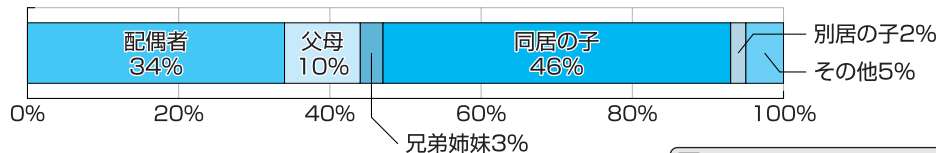

### 1 家庭の生活に関する実態と意識②

問 あなたと同居している家族に、高齢(65歳以上)のために介護や世話の必要な方はいますか。

問 その方は、どこで生活していますか。

問 「在宅」の場合、主に誰が介護や世話をしていますか。

いなべ市では6分の1の家庭に介護や世話の必要な人がいて、その8割が在宅での介護となっています。そして主に介護をしているのは同居の子と配偶者であり、これらのことは、地域や暮らし向き別による大きな差はありません。