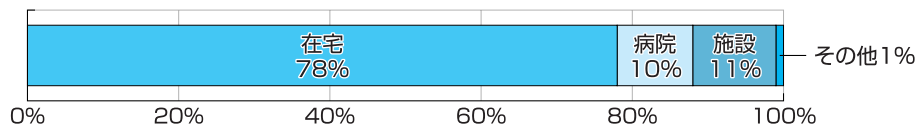

問 その方は、どこで生活していますか。

問 「在宅」の場合、主に誰が介護や世話をしていますか。