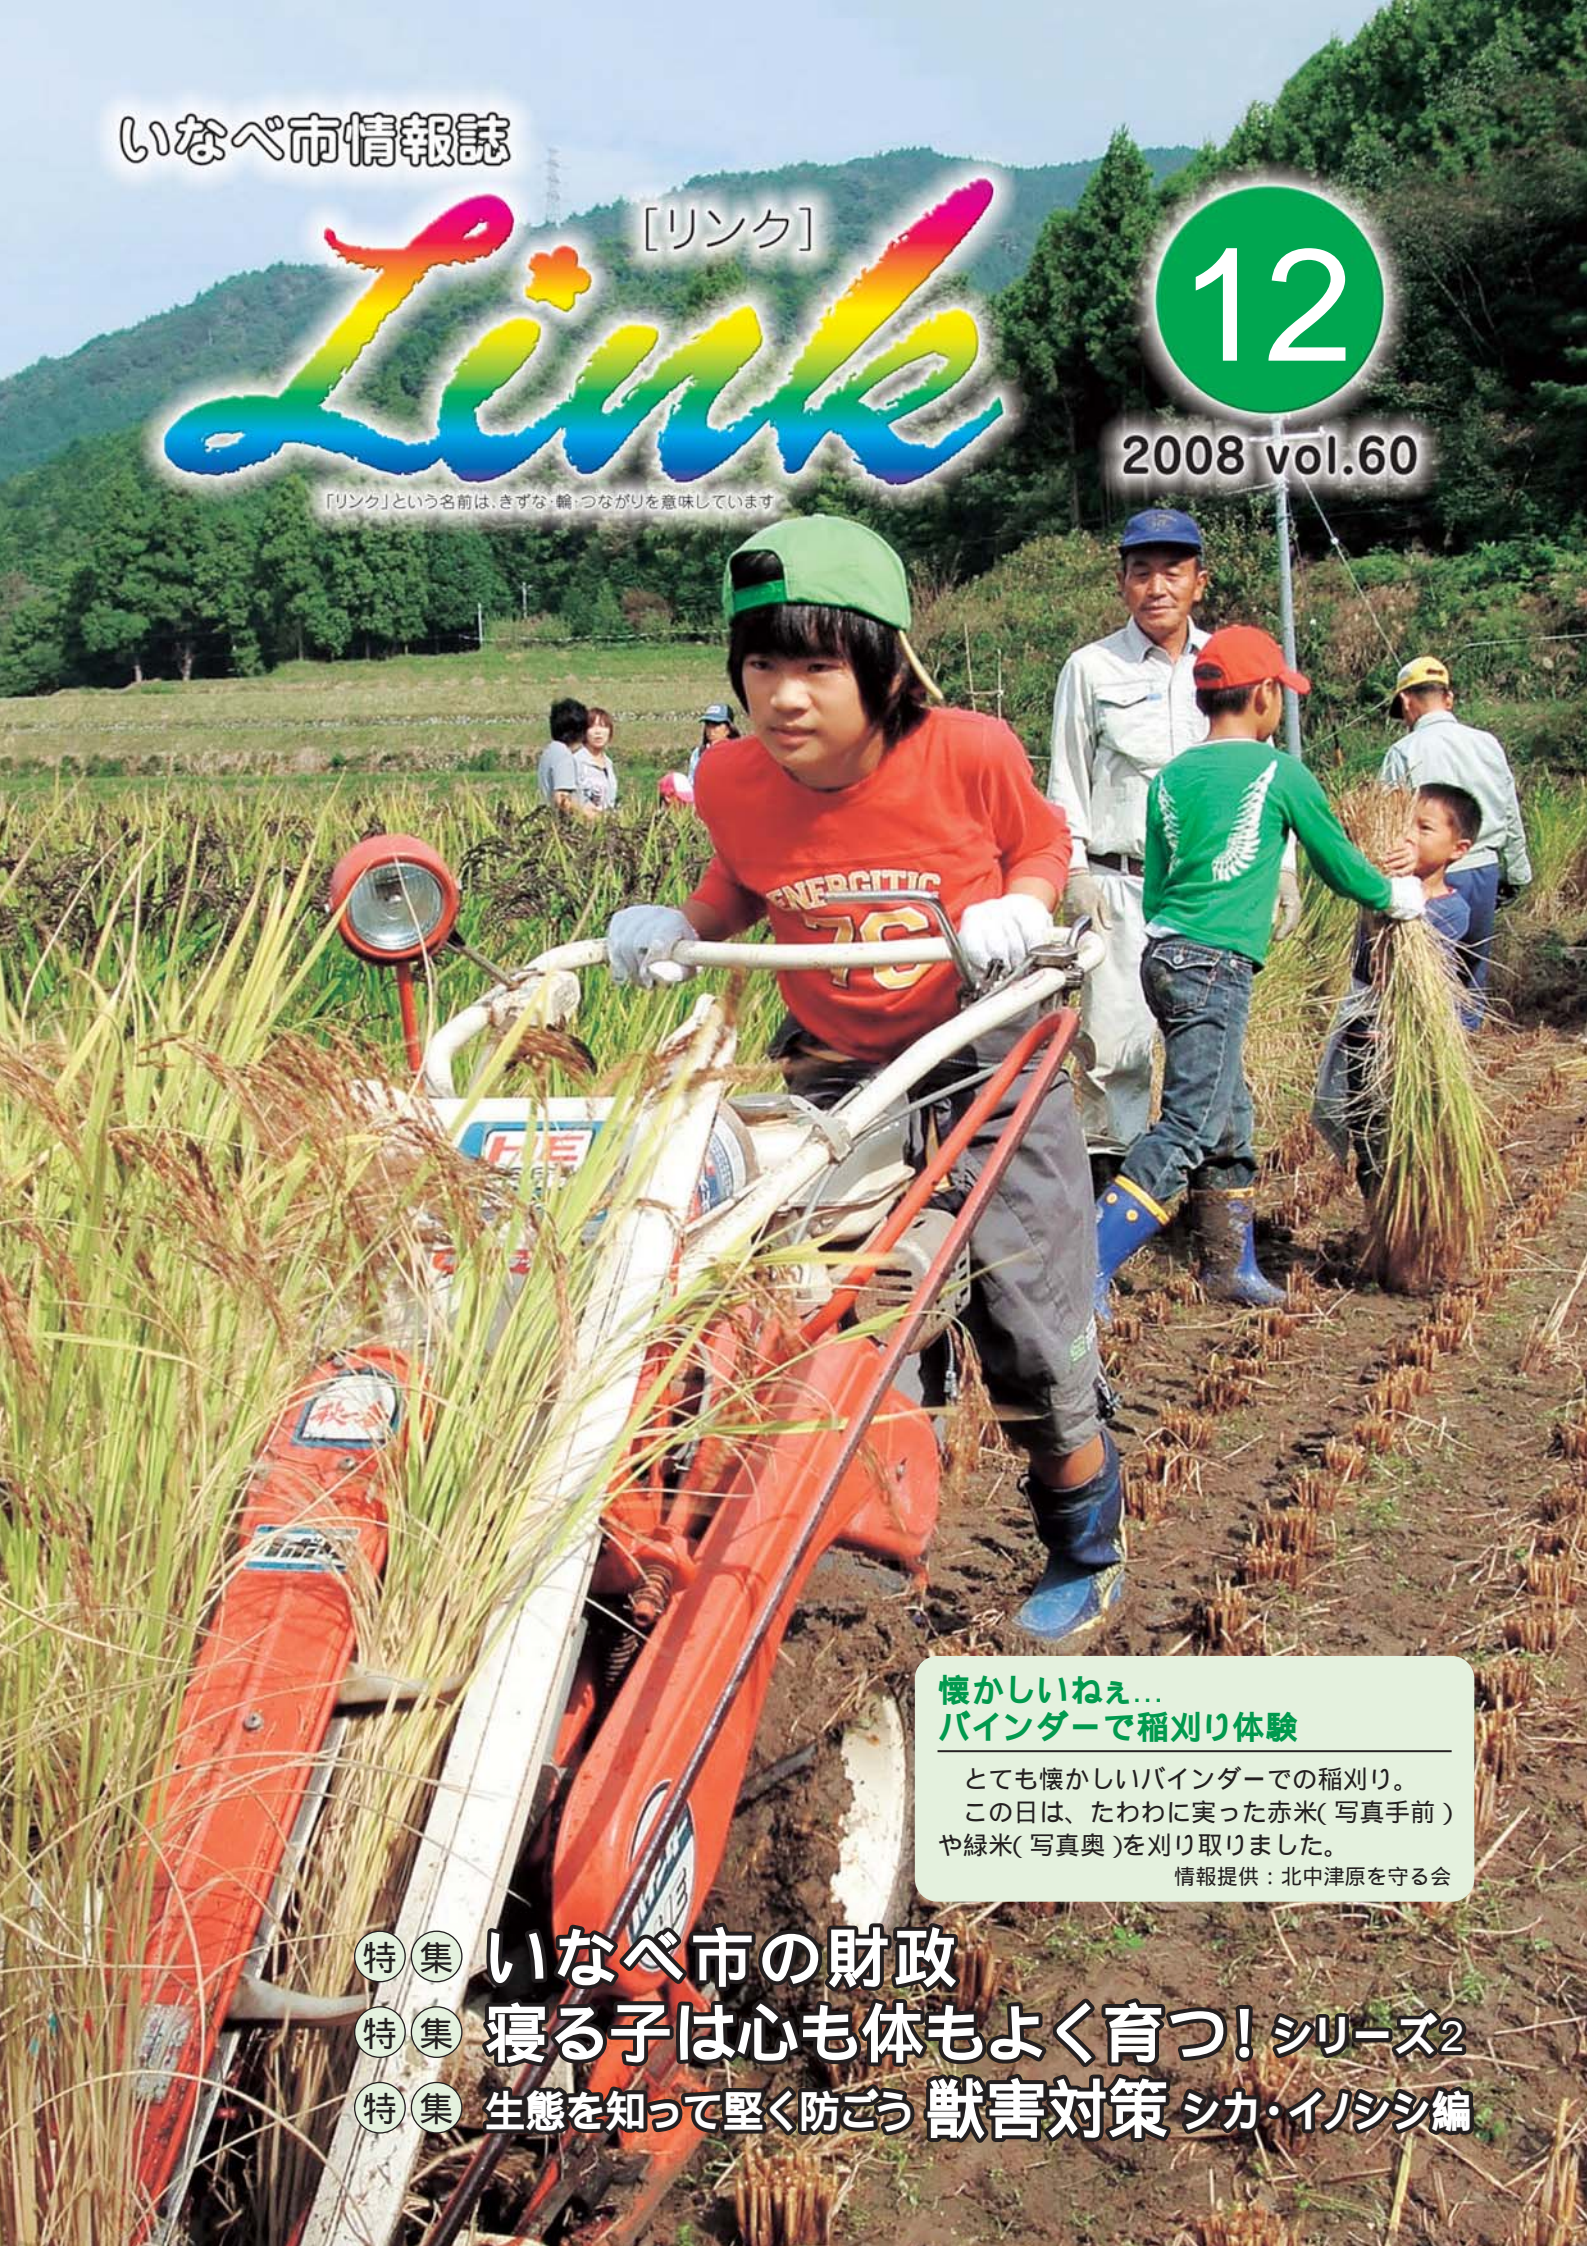

Link

「リンク」という名前は、きずな・輪・つながりを意味しています

12

2008 vol.60

懐かしいねえ...
バインダーで稲刈り体験

とても懐かしいバインダーでの稲刈り。
この日は、たわわに実った赤米(写真手前)
や緑米(写真奥)を刈り取りました。

情報提供：北中津原を守る会

- 特集 いなべ市の財政
- 特集 寝る子は心も体もよく育つ! シリーズ2
- 特集 生態を知って堅く防ごう 獣害対策 シカ・イノシシ編