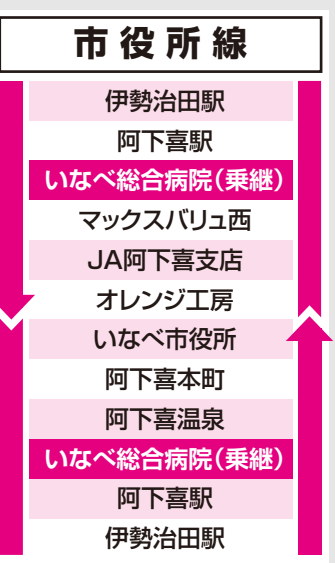

# いなべ市福祉バス[アイバス] 大安ルート

## 大安ルート路線図

- 石榑線
- 三里丹生川線
- 梅戸井線

運賃  
**無料**

土・日・祝日  
および  
12/29~1/3は  
運休  
いたします。