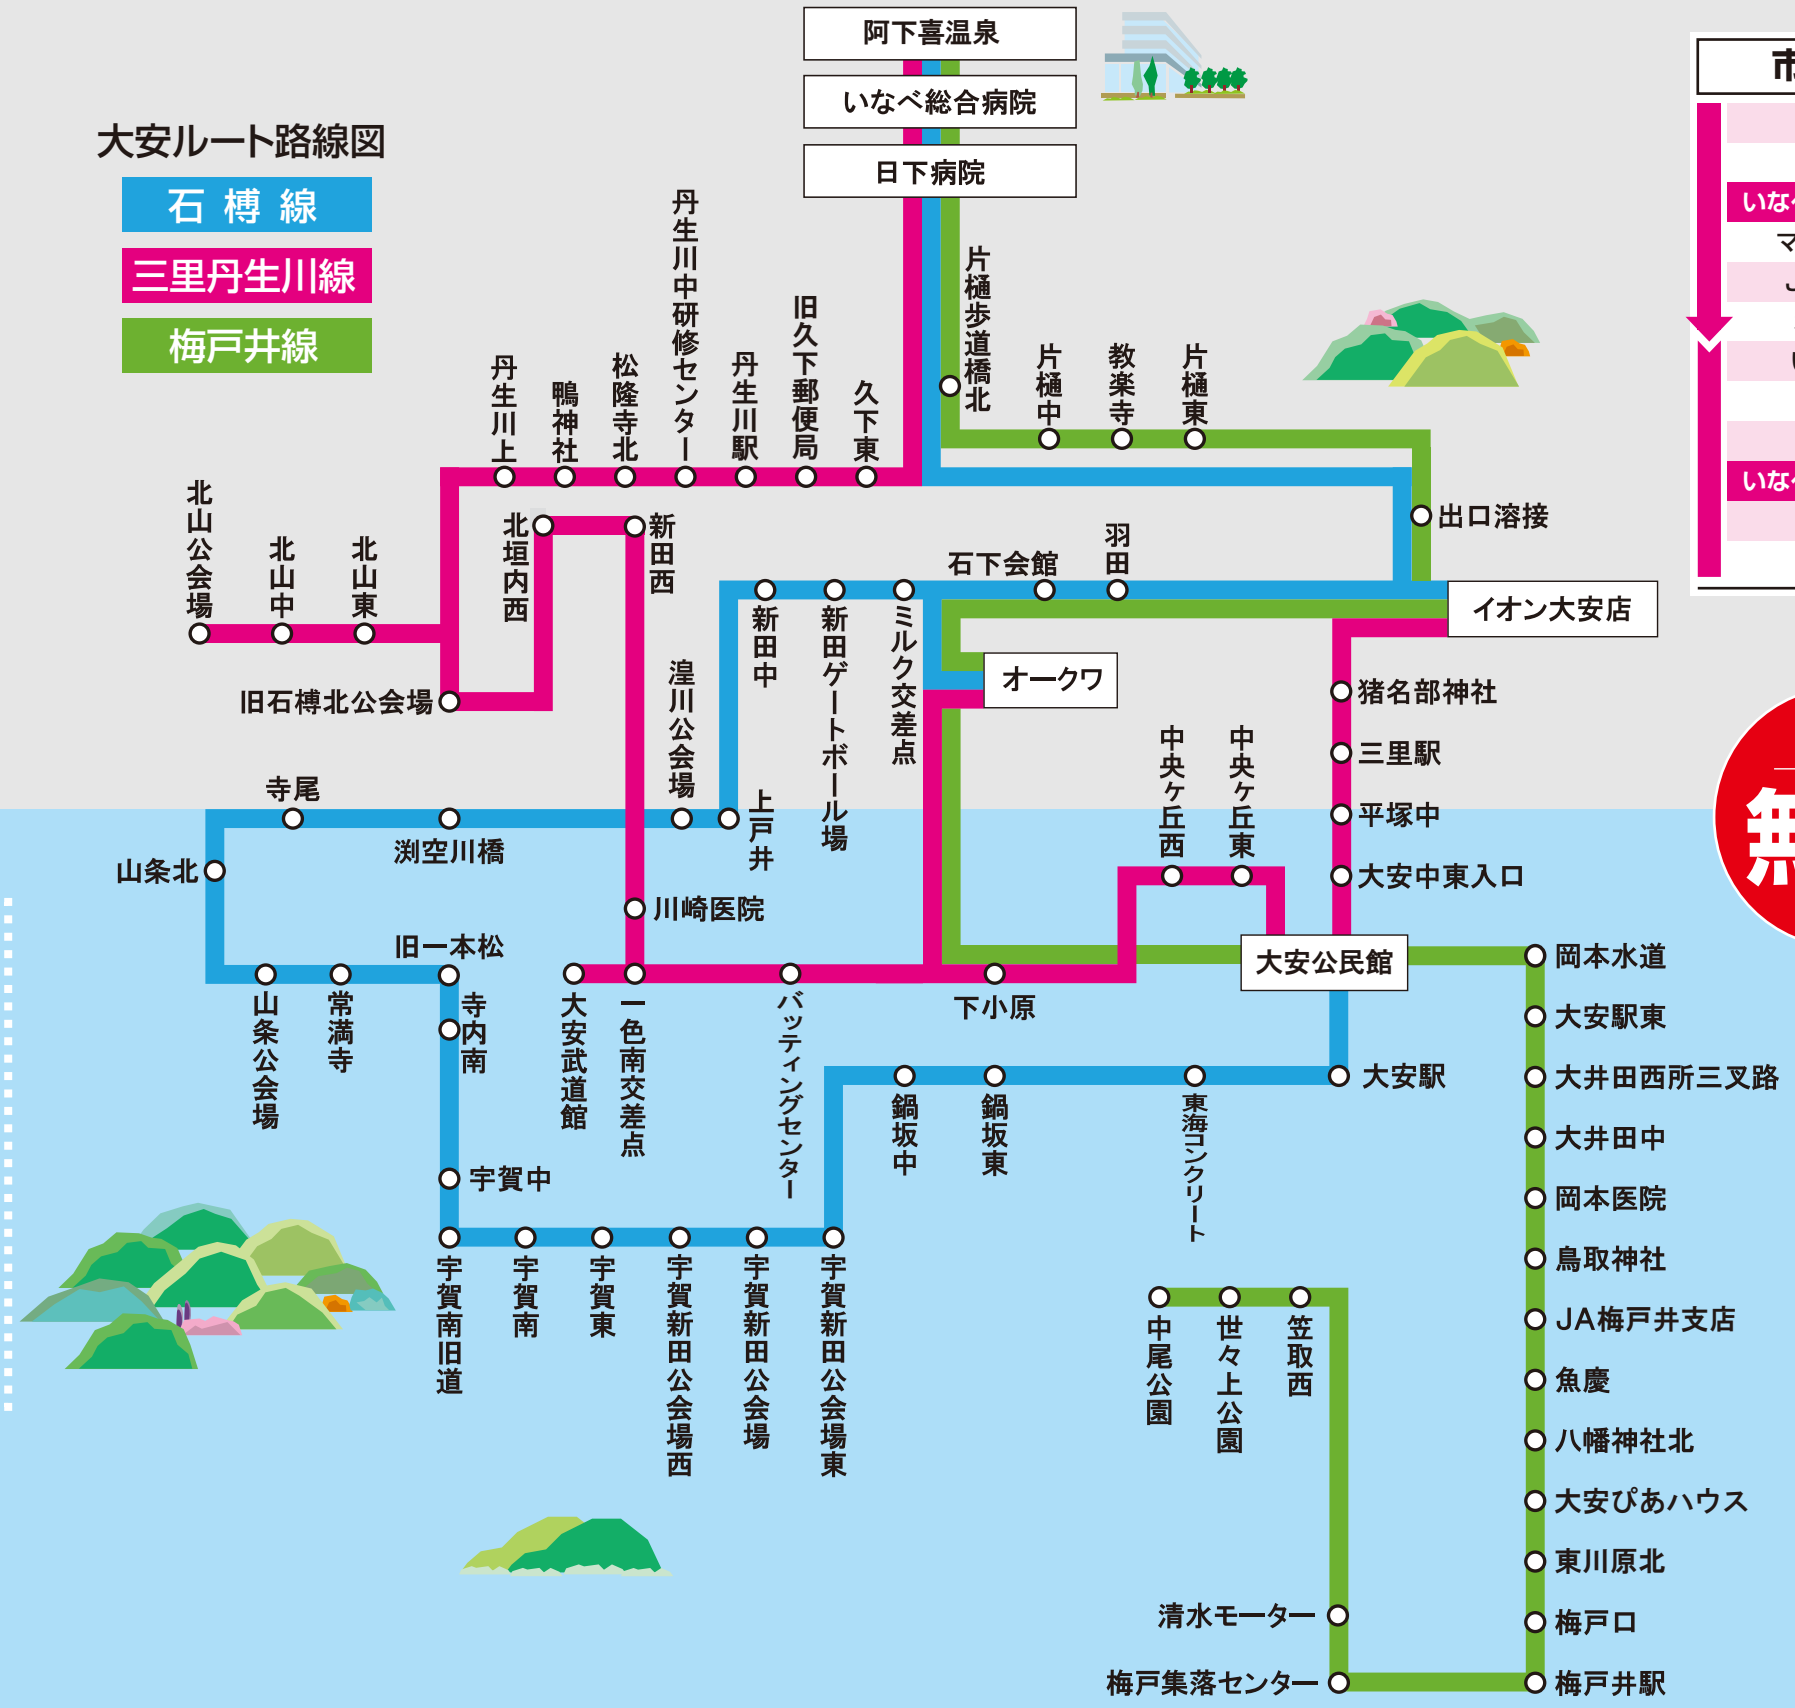

# いなべ市福祉バス[アイバス] 大安ルート

## 大安ルート路線図

- 石榑線
- 三里丹生川線
- 梅戸井線

運賃  
**無料**

土・日・祝日  
および  
12/29~1/3は  
運休  
いたします。

### お願い

- 走行中は、危険ですので絶対に車内を移動しないで下さい。
  - バス停では、物陰や離れた場所で待たずに運転手から分かりやすいようにバス停でお待ち下さい。
  - 咳エチケットにご協力下さい。
- ※安全運転のため、台風、積雪など状況により運休させていただきます。

令和2年5月 改正