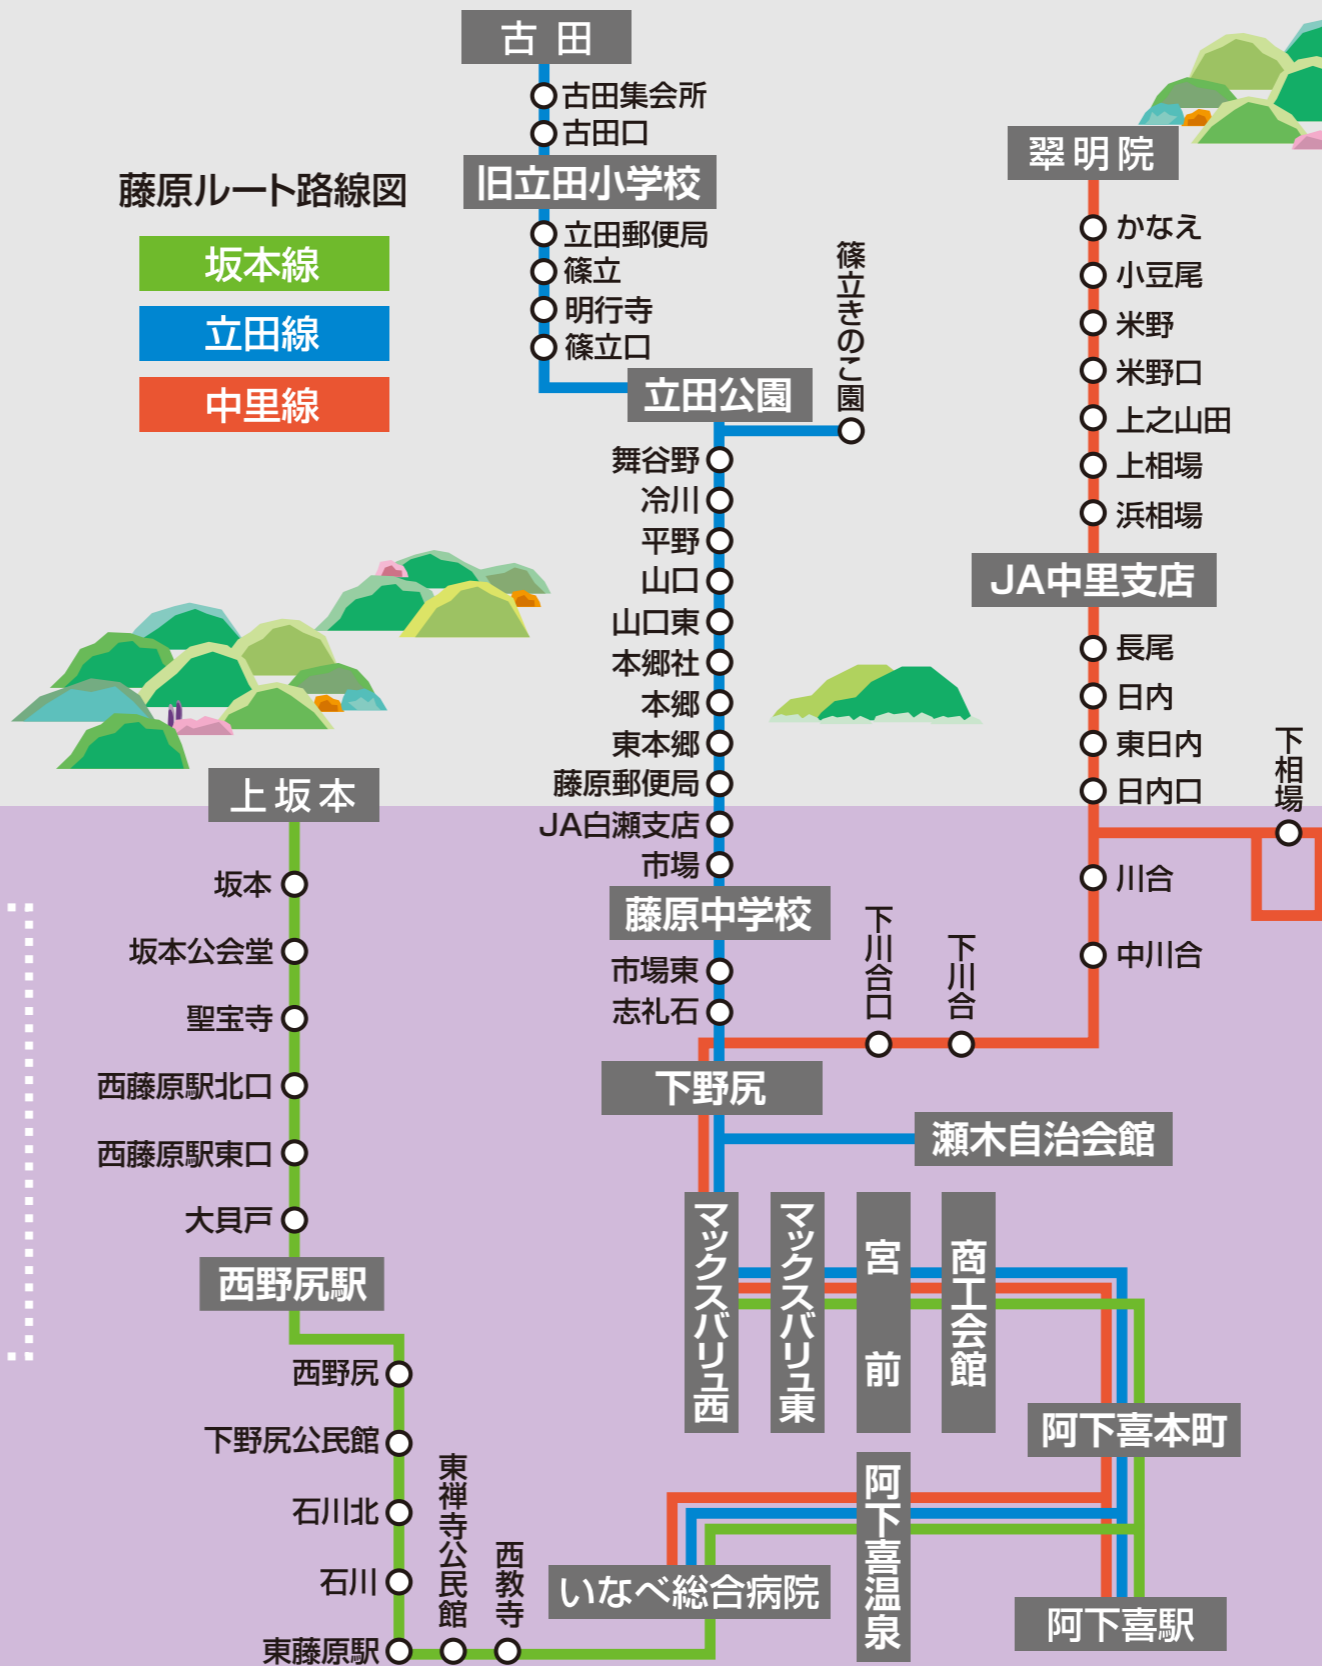

いなべ市福祉バス[アイバス]  
藤原ルート

藤原ルート路線図

- 坂本線
- 立田線
- 中里線

運賃  
**無料**

土・日・祝日  
および  
12/29~1/3は  
運休  
いたします。

平成31年4月  
**改正**

みんなであ  
乗ろう

お願い

- 走行中は、危険ですので絶対に車内を移動しないで下さい。
  - バス停では、物陰や離れた場所で待たずに運転手から分りやすいようにバス停でお待ち下さい。
- ※安全運転のため、台風、積雪など状況により運休させていただきます。

FUJWARA

2019年4月1日現在

時刻表はバスの通過予定時刻となっています。  
道路事情などによって到着が遅れる場合もありますので  
ご了承下さい。

## 坂本線

上坂本	8:15	10:10	11:50	14:55
坂本	8:16	10:11	11:51	14:56
坂本公会堂	8:17	10:12	11:52	14:57
聖宝寺	8:18	10:13	11:53	14:58
西藤原駅北口	8:19	10:14	11:54	14:59
西藤原駅東口	8:19	10:14	11:54	14:59
大貝戸	8:21	10:16	11:56	15:01
西野尻駅	8:23	10:18	11:58	15:03
西野尻	8:24	10:19	11:59	15:04
下野尻公民館	8:25	10:20	12:00	15:05
石川北	8:28	10:23	12:03	15:08
石川	8:29	10:24	12:04	15:09
東藤原駅	8:31	10:26	12:06	15:11
東禅寺公民館	8:31	10:26	12:06	15:11
西教寺	8:32	10:27	12:07	15:12
いなべ総合病院	8:37	10:32	12:12	15:17
阿下喜温泉	↓	10:33	12:13	15:18
阿下喜駅	8:38	10:34	12:14	15:19
阿下喜本町	8:39	10:35	12:15	15:20
商工会館	8:40	10:36	12:16	15:21
宮前	8:41	10:37	12:17	15:22
マックスバリュ東	8:42	10:38	12:18	15:23
マックスバリュ西	8:43	10:39	12:19	15:24