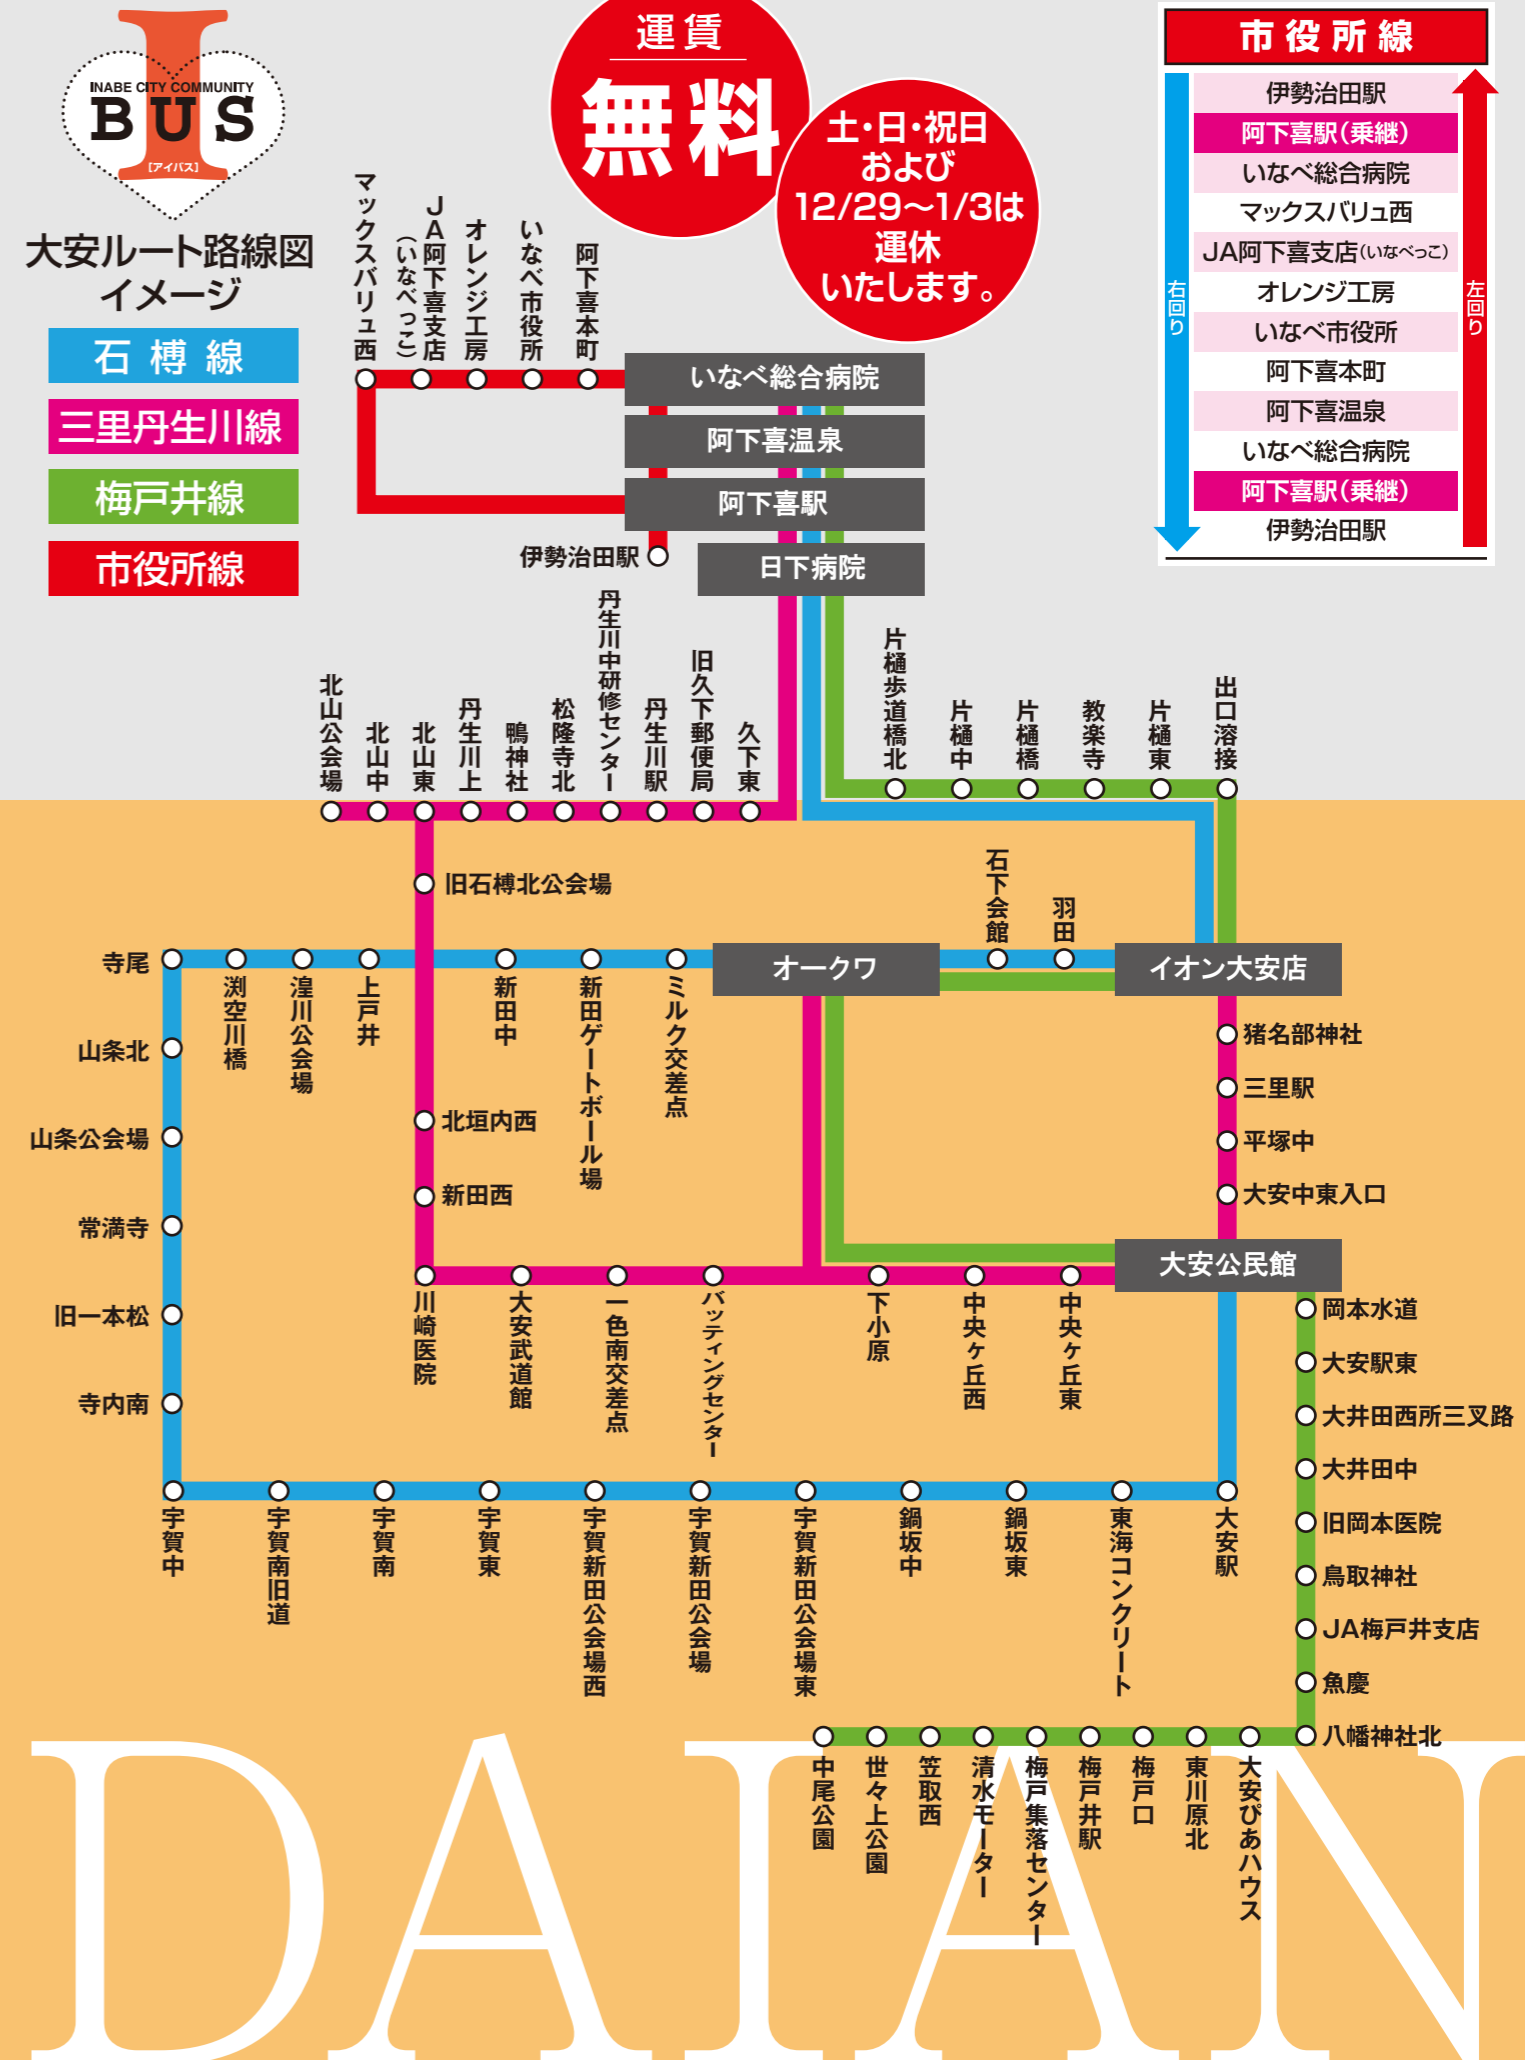

いなべ市福祉バス [アイバス] 大安ルート 時刻表

令和5年4月現在

石博線

大安公民館	7:45	10:09	12:45	15:20
大安駅	7:47	10:11	12:47	15:22
東海コンクリート	7:51	10:15	12:51	15:26
鍋坂東	7:52	10:16	12:52	15:27
鍋坂中	7:53	10:17	12:53	15:28
宇賀新田公会場東	7:54	10:18	12:54	15:29
宇賀新田公会場	7:55	10:19	12:55	15:30
宇賀新田公会場西	7:56	10:20	12:56	15:31
宇賀東	7:57	10:21	12:57	15:32
宇賀南	7:58	10:22	12:58	15:33
宇賀南旧道	7:59	10:23	12:59	15:34
宇賀中	8:00	10:24	13:00	15:35
寺内南	8:02	10:26	13:02	15:37
旧一本松	8:03	10:27	13:03	15:38
常満寺	8:04	10:28	13:04	15:39
山条公会場	8:06	10:30	13:06	15:41
山条北	8:07	10:31	13:07	15:42
寺尾	8:08	10:32	13:08	15:43
測空川橋	8:09	10:33	13:09	15:44
澗川公会場	8:10	10:34	13:10	15:45
上戸井	8:11	10:35	13:11	15:46
新田中	8:12	10:36	13:12	15:47
新田ゲートボール場	8:13	10:37	13:13	15:48
ミルク交差点	8:13	10:37	13:13	15:48
オークワ	↓	10:41	13:17	15:52
石下会館	8:14	10:43	13:19	15:54
羽田	8:14	10:43	13:19	15:54
イオン大安店	↓	10:46	13:22	15:57
日下病院	8:24	10:56	13:32	16:07
阿下喜駅	8:25	10:57	13:33	16:08
※阿下喜温泉	↓	10:59	13:35	16:10
いなべ総合病院	8:27	11:00	13:36	16:11

三里丹生川線

イオン大安店	7:45	10:07	12:45	15:20
猪名部神社	7:48	10:10	12:48	15:23
三里駅	7:48	10:10	12:48	15:23
平塚中	7:49	10:11	12:49	15:24
大安中東入口	7:51	10:13	12:51	15:26
大安公民館	7:54	10:16	12:54	15:29
中央ヶ丘東	7:57	10:19	12:57	15:32
中央ヶ丘西	7:58	10:20	12:58	15:33
下小原	7:59	10:21	12:59	15:34
オークワ	↓	10:25	13:03	15:38
パッチングセンター	8:01	10:27	13:05	15:40
一色南交差点	8:02	10:28	13:06	15:41
大安武道館	8:03	10:29	13:07	15:42
川崎医院	8:05	10:31	13:09	15:44
新田西	8:07	10:33	13:11	15:46
北垣内西	8:09	10:35	13:13	15:48
旧石博北公会場	8:11	10:37	13:15	15:50
北山公会場	8:14	10:40	13:18	15:53
北山中	8:15	10:41	13:19	15:54
北山東	8:16	10:42	13:20	15:55
丹生川上	8:17	10:43	13:21	15:56
鴨神社	8:18	10:44	13:22	15:57
松隆寺北	8:19	10:45	13:23	15:58
丹生川中研修センター	8:19	10:45	13:23	15:58
丹生川駅	8:21	10:47	13:25	16:00
旧久下郵便局	8:21	10:47	13:25	16:00
久下東	8:22	10:48	13:26	16:01
日下病院	8:28	10:54	13:32	16:07
阿下喜駅	8:29	10:55	13:33	16:08
※阿下喜温泉	↓	10:57	13:35	16:10
いなべ総合病院	8:31	10:58	13:36	16:11