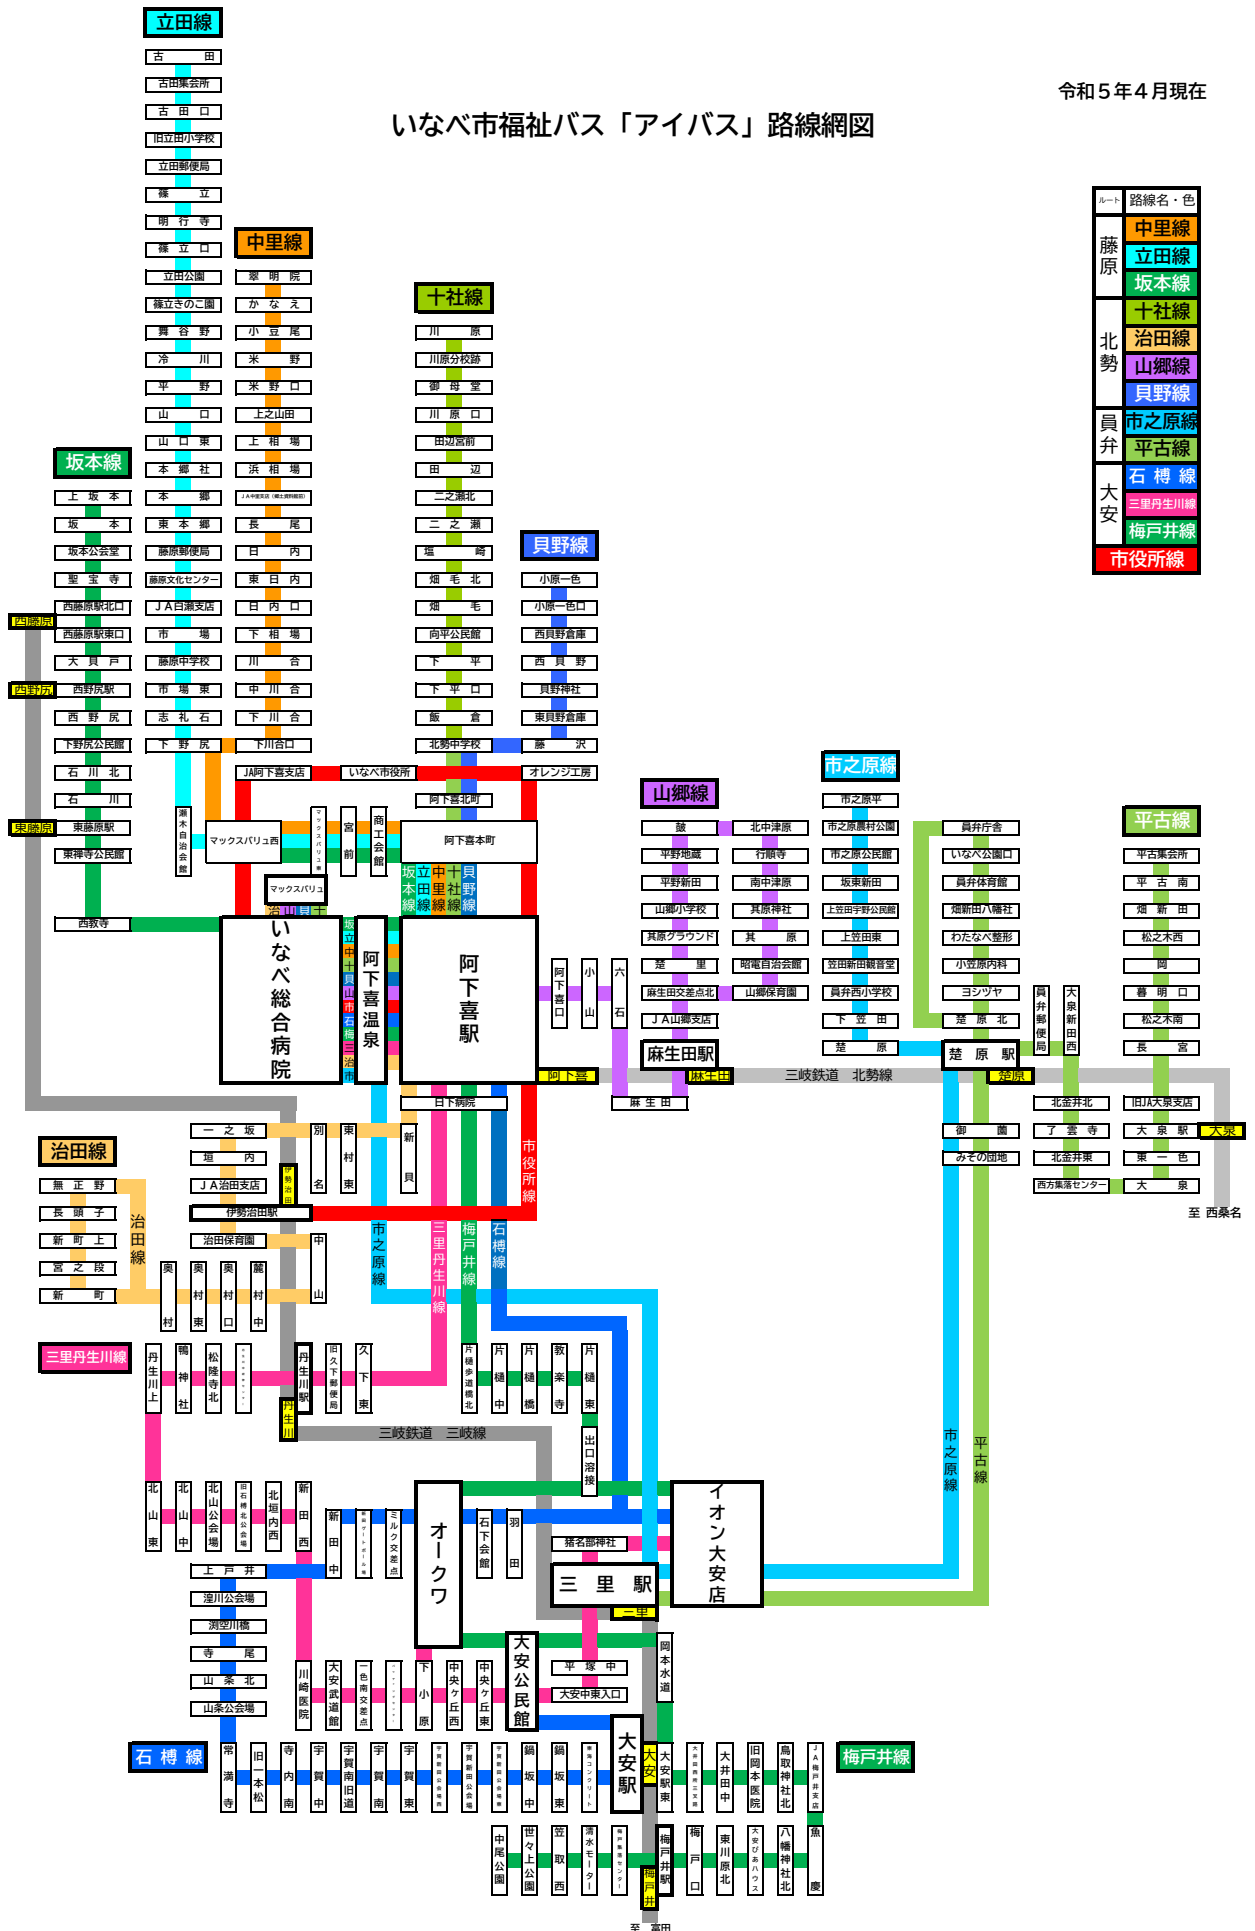

いなべ市福祉バス「アイバス」路線網図

ルート	路線名・色
藤原	中里線
	立田線
	坂本線
	十社線
	治田線
北勢	山郷線
	貝野線
員弁	市之原線
	平古線
	石榑線
大安	三里丹生川線
	梅戸井線
市役所線	

ルート	路線名・色
藤原	中里線
	立田線
	坂本線
	十社線
	治田線
北勢	山郷線
	貝野線
員弁	市之原線
	平古線
	石榑線
大安	三里丹生川線
	梅戸井線
市役所線	

ルート	路線名・色
藤原	中里線
	立田線
	坂本線
	十社線
	治田線
北勢	山郷線
	貝野線
員弁	市之原線
	平古線
	石榑線
大安	三里丹生川線
	梅戸井線
市役所線	

ルート	路線名・色
藤原	中里線
	立田線
	坂本線
	十社線
	治田線
北勢	山郷線
	貝野線
員弁	市之原線
	平古線
	石榑線
大安	三里丹生川線
	梅戸井線
市役所線	