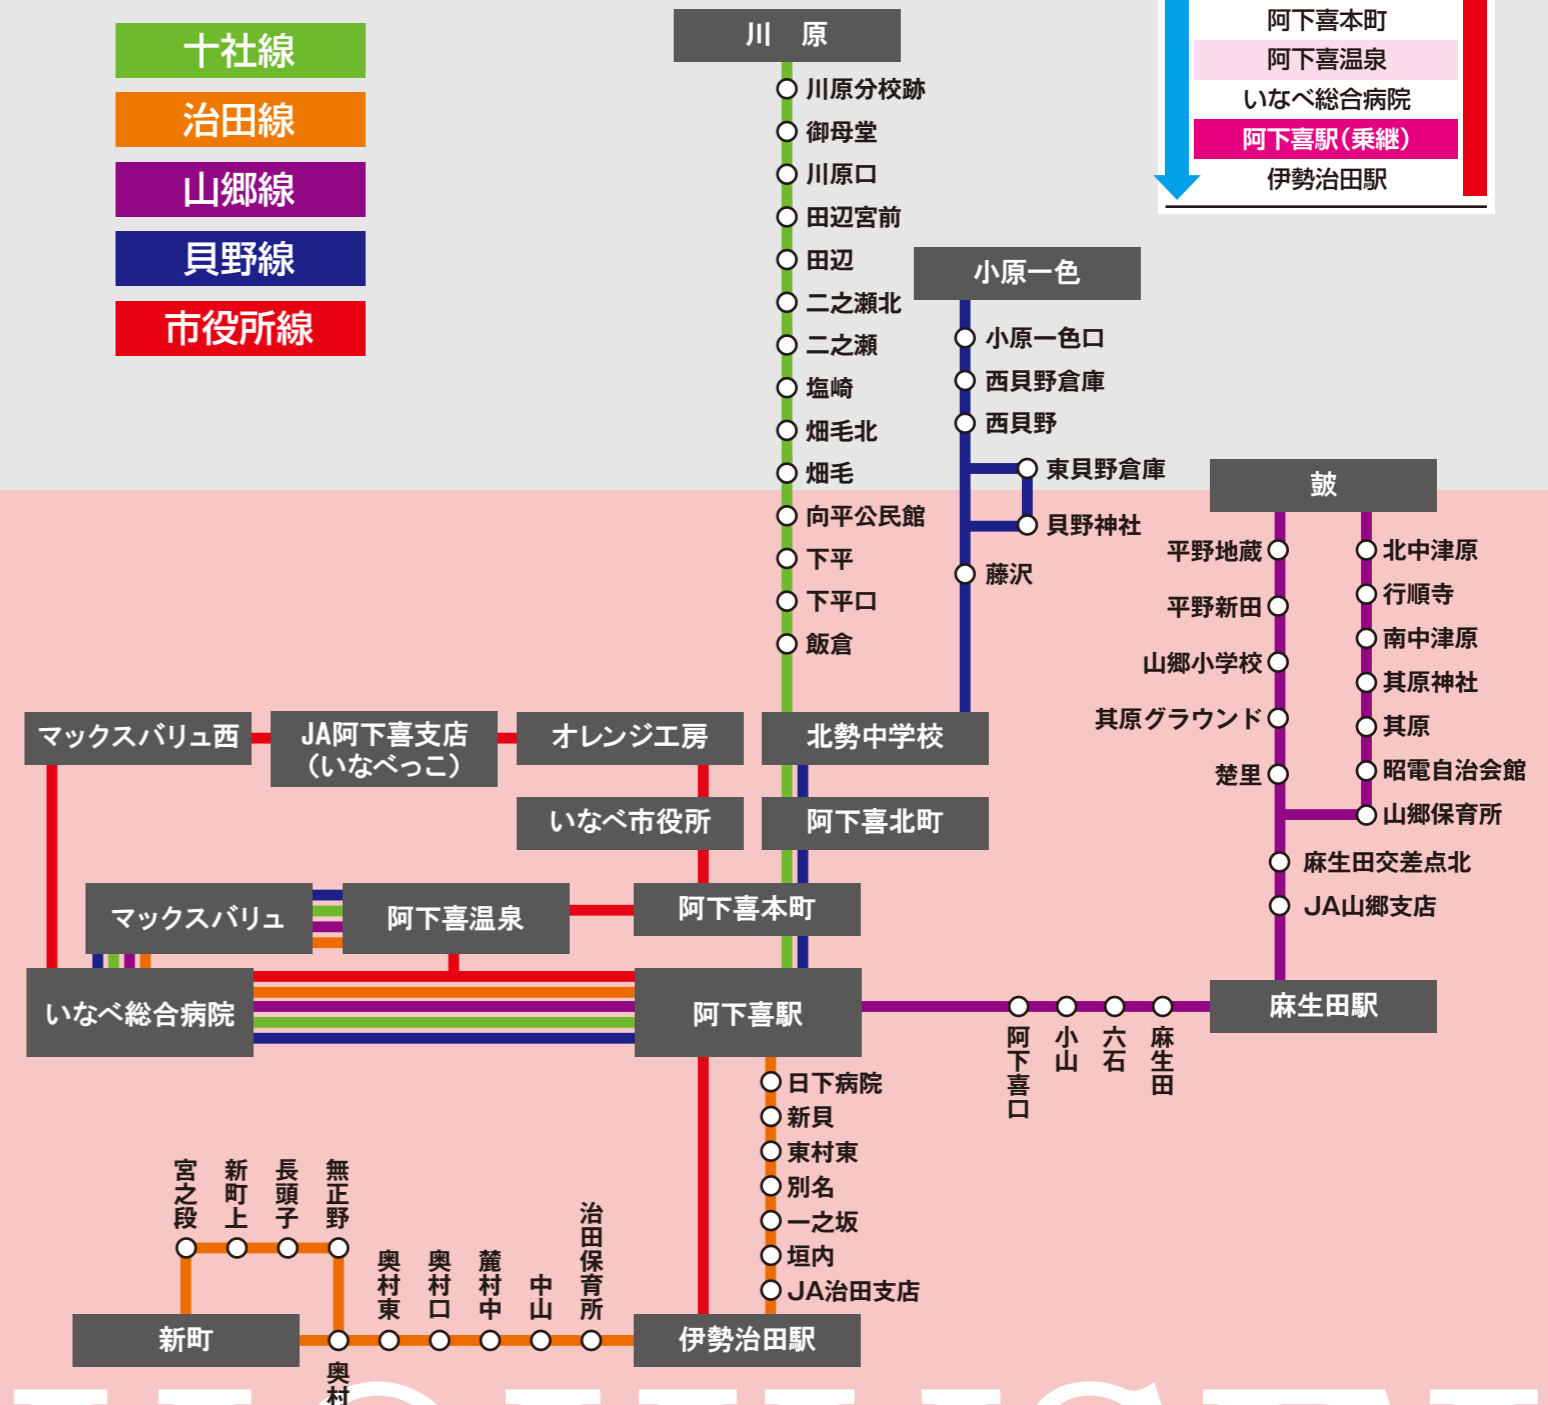

北勢ルート時刻表

ご利用についてお願い ~ お客様のご協力が安全運行につながります ~

バス停では

- 物陰や離れた場所で待たずに、発車時刻の少し前から、運転手から分かりやすいようにバス停でお待ちください。
- 行き先を十分ご確認ください。乗り間違えのないように乗車ください。

乗車時には

- お手数ですが降車予定のバス停を運転手に申し出てください。
- シートベルトを着用してください。
- 走行中は、危険ですので絶対に車内を移動しないでください。
- バスが揺れたり、やむを得ず急ブレーキをかける場合がありますのでご注意ください。
- マスクの着用など咳エチケットにご協力ください。
- 喫煙、飲食はご遠慮ください。

◇いなべ市生活情報「まいめる(生活安全情報)」でのお知らせ

※事前登録が必要

「まいめる」URL

<https://www.city.inabe.mie.jp/shisei/koho/1002544.html>

◇CTYチャンネルでのデータ放送(生活安全情報)

◇いなべエフエム番組内でのお知らせ(周波数86.1MHz)

いなべ市HP

まいめる登録

北勢ルート路線図イメージ

- 十社線
- 治田線
- 山郷線
- 貝野線
- 市役所線

運賃
無料
土・日・祝日
および
12/29~1/3は
運休
いたします。

HOKUSEI

いなべ市福祉バス [アイバス] 北勢ルート 時刻表

令和3年6月現在

十社線

川原	6:50	7:25	8:00	9:05	11:10	14:30
川原分校跡	6:51	7:26	8:01	9:06	11:11	14:31
御母堂	6:52	7:27	8:02	9:07	11:12	14:32
川原口	6:54	7:29	8:04	9:09	11:14	14:34
田辺宮前	6:57	7:32	8:07	9:12	11:17	14:37
田辺	6:58	7:33	8:08	9:13	11:18	14:38
二之瀬北	7:00	7:35	8:10	9:15	11:20	14:40
二之瀬	7:00	7:35	8:10	9:15	11:20	14:40
塩崎	7:03	7:38	8:13	9:18	11:23	14:43
畑毛北	7:04	7:39	8:14	9:19	11:24	14:44
畑毛	7:05	7:40	8:15	9:20	11:25	14:45
向平公民館	7:07	7:42	8:17	9:22	11:27	14:47
下平	7:09	7:44	8:19	9:24	11:29	14:49
下平口	7:09	7:44	8:19	9:24	11:29	14:49
飯倉	7:11	7:46	8:21	9:26	11:31	14:51
北勢中学校	7:12	7:47	8:22	9:27	11:32	14:52
阿下喜北町	7:13	7:48	8:23	9:28	11:33	14:53
阿下喜本町	7:14	7:49	8:24	9:29	11:34	14:54
阿下喜駅	7:15	7:50	8:25	9:30	11:35	14:55
いなべ総合病院	—	7:52	8:27	9:32	11:37	14:57
マックスパリュ	—	—	8:31	9:36	11:41	15:01
阿下喜温泉	—	—	—	—	11:46	15:06