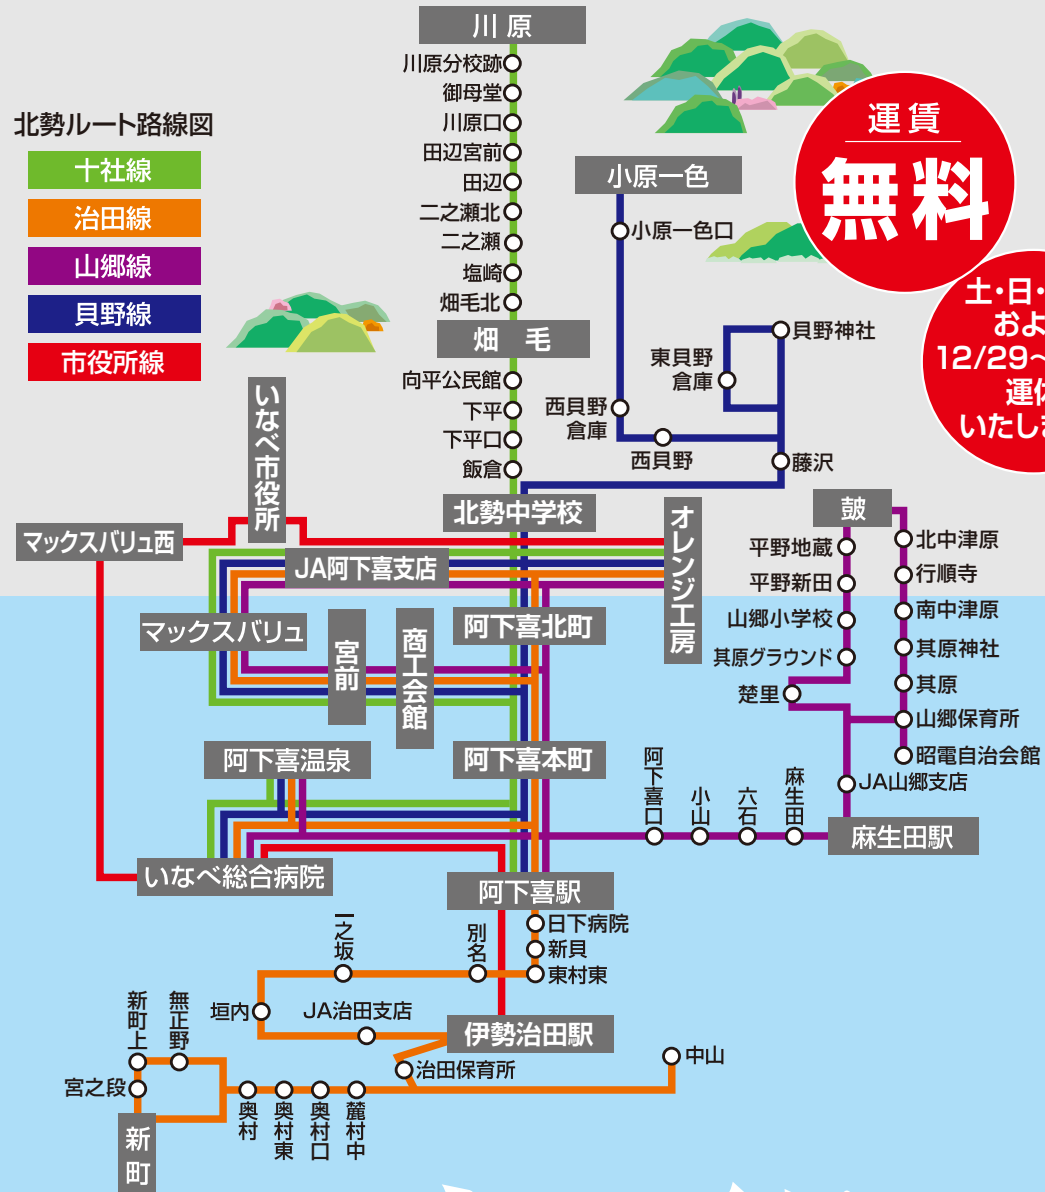

いなべ市福祉バス【アイバス】 市役所線

北勢ルート路線図

- 十社線
- 治田線
- 山郷線
- 貝野線
- 市役所線

運賃
無料

土・日・祝日
および
12/29~1/3は
運休
いたします。

みんなであそぼう

お願い

- 走行中は、危険ですので絶対に車内を移動しないで下さい。
 - バス停では、物陰や離れた場所で待たずに運転手から分かりやすいようにバス停でお待ち下さい。
- ※安全運転のため、台風、積雪など状況により運休させていただきます。

2019年5月7日 運行開始

いなべ市役所

いなべ市福祉バス [アイバス]

市役所線 時刻表

2019年4月1日現在

市役所線

伊勢治田駅 ↓ オレンジ工房	伊勢治田駅	8:45	10:10	11:30	14:05	15:30	16:45
	阿下喜駅	8:52	10:17	11:37	14:12	15:37	16:52
	いなべ総合病院	8:55	10:20	11:40	14:15	15:40	16:55
	マックスパリュ西	8:59	10:24	11:44	14:19	15:44	16:59
	いなべ市役所	9:04	10:29	11:49	14:24	15:49	17:04
	オレンジ工房	9:07	10:32	11:52	14:27	15:52	17:07

オレンジ工房 ↓ 伊勢治田駅	オレンジ工房	9:20	10:55	13:15	14:55	16:10	17:25
	いなべ市役所	9:23	10:58	13:18	14:58	16:13	17:28
	マックスパリュ西	9:27	11:02	13:22	15:02	16:17	17:32
	いなべ総合病院	9:31	11:06	13:26	15:06	16:21	17:36
	阿下喜駅	9:34	11:09	13:29	15:09	16:24	17:39
	伊勢治田駅	9:41	11:16	13:36	15:16	16:31	17:46

三岐鉄道時刻表 (抜粋)

北勢線 … 平成24年3月20日改正
三岐線 … 平成31年3月16日改正

北勢線	
阿下喜駅 西桑名方面	麻生田駅 西桑名方面
7 25	7 29
8 04 47	8 08 51
9 41	9 45
10 39	10 43
11 39	11 43
12 39	12 43
13 39	13 43
14 29	14 33
15 01 34	15 05 38
16 06 45	16 10 49
17 16 47	17 20 51
18 18 49	18 22 53