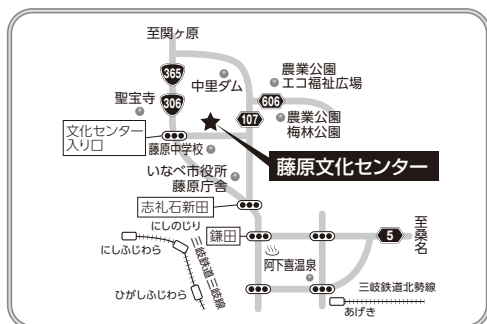

※講演会終了後、絵本販売・サイン会があります。

飲食できる部屋もあります!
お弁当OK! 1日ゆっくり過ごせますよ♪