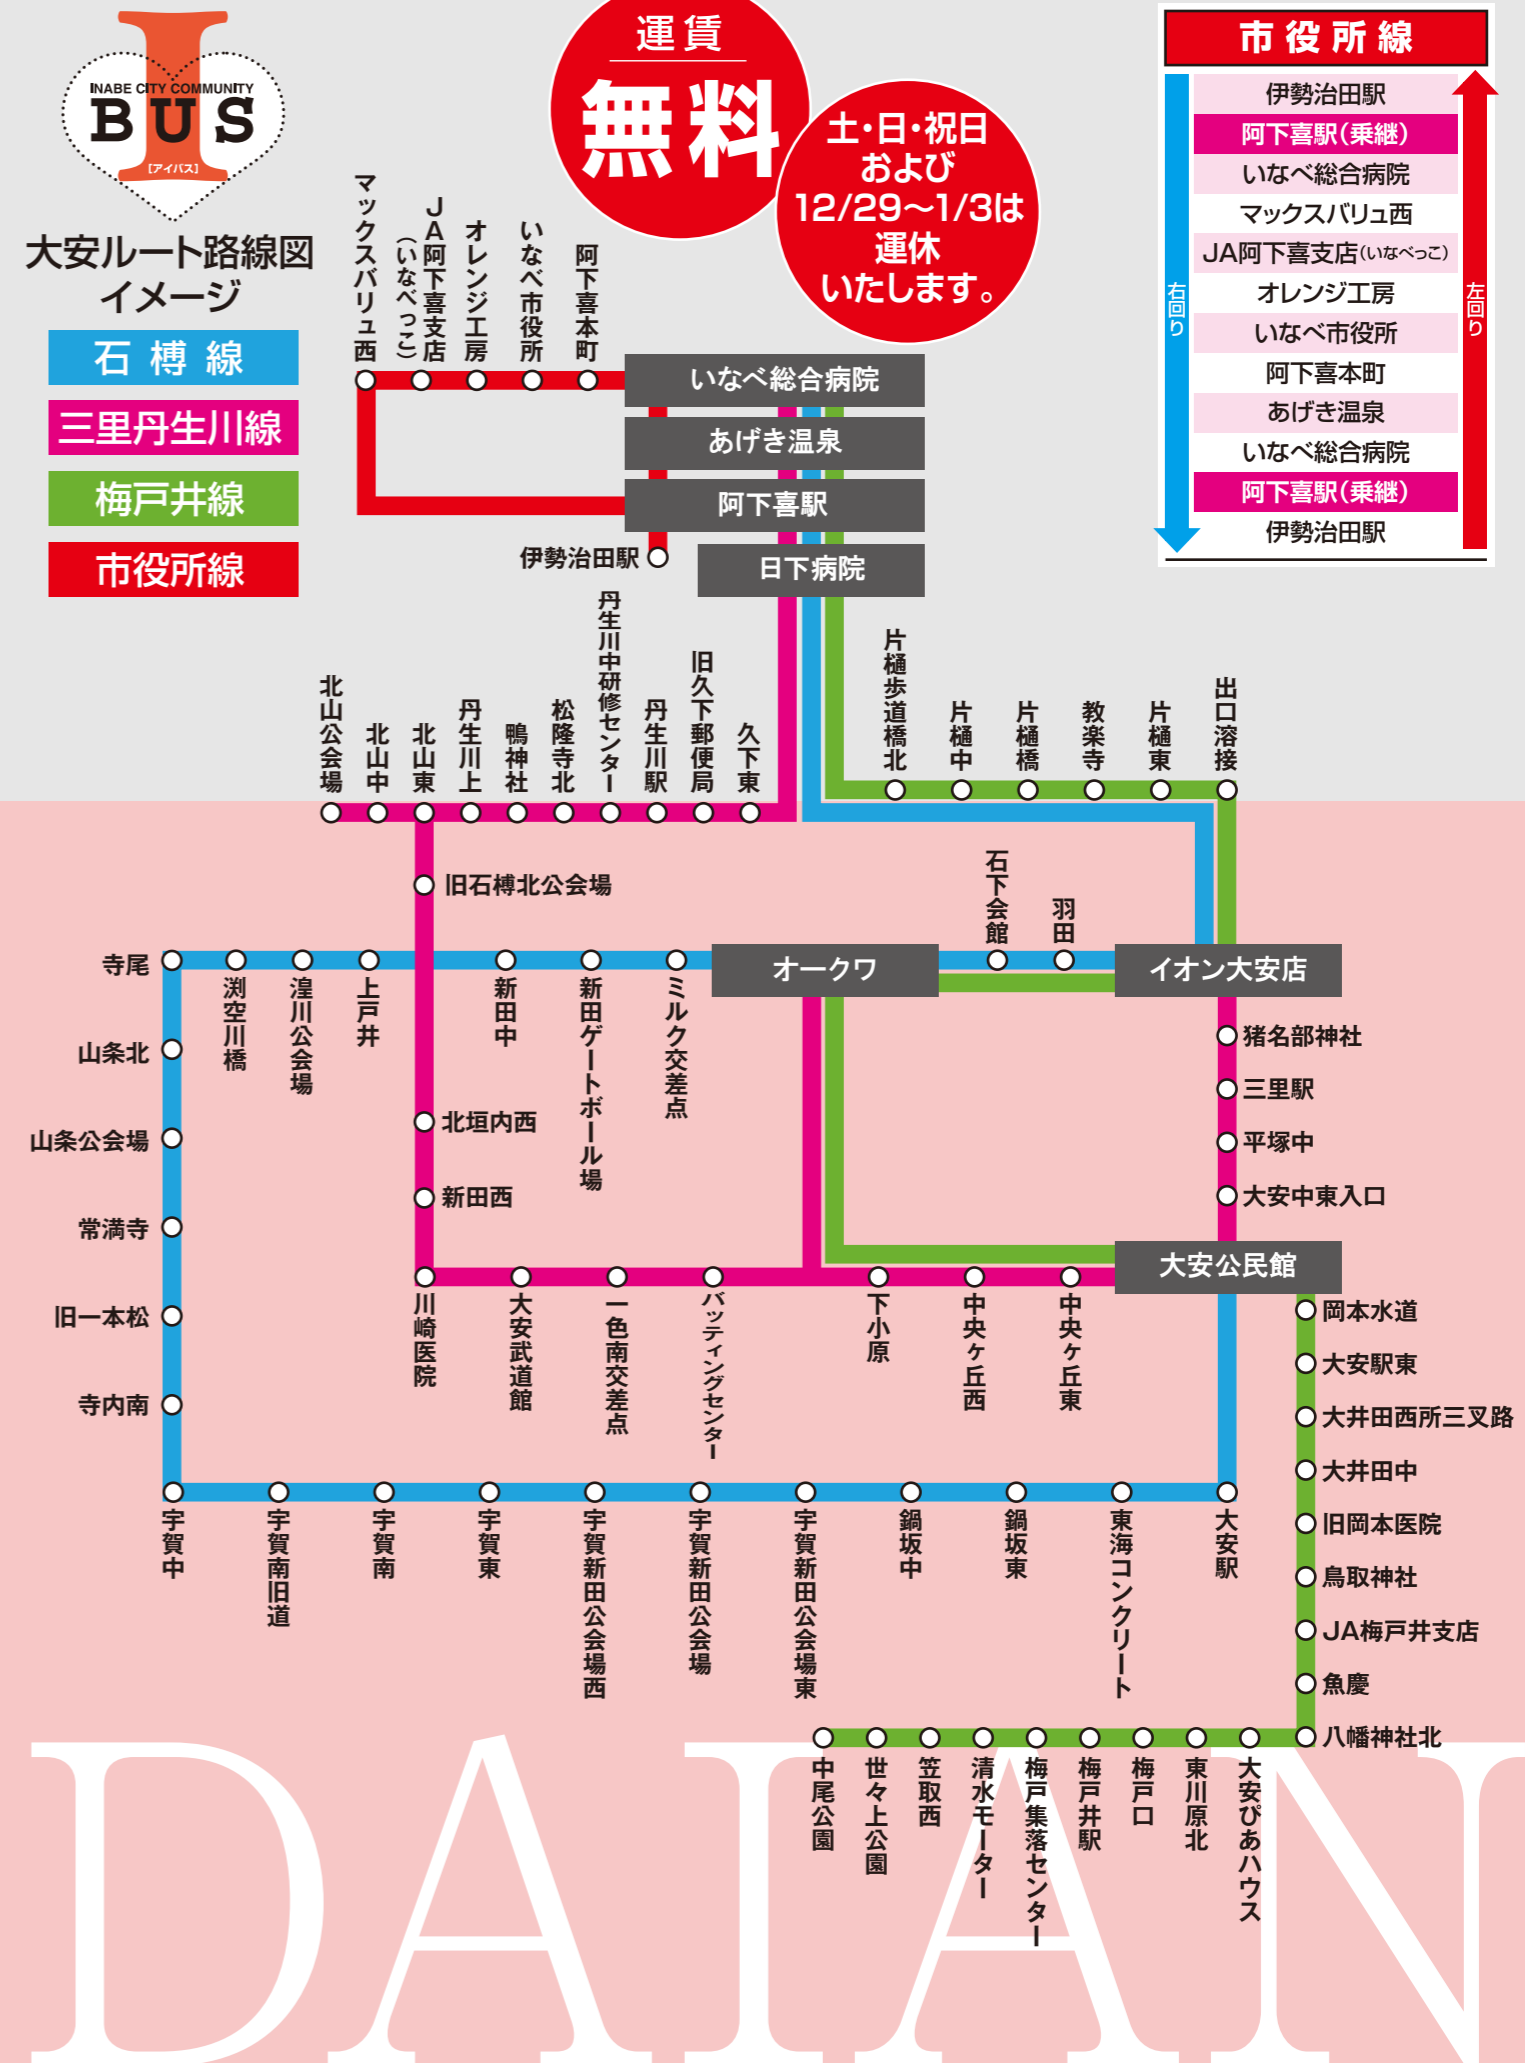

大安ルート路線図イメージ

- 石 樽 線
- 三 里 丹 生 川 線
- 梅 戸 井 線
- 市 役 所 線

いなべ市福祉バス [アイバス] 大安ルート 時刻表

令和6年4月現在

石博線

大安公民館	7:45	10:09	12:45	15:20
大安駅	7:47	10:11	12:47	15:22
東海コンクリート	7:51	10:15	12:51	15:26
鍋坂東	7:52	10:16	12:52	15:27
鍋坂中	7:53	10:17	12:53	15:28
宇賀新田公会場東	7:54	10:18	12:54	15:29
宇賀新田公会場	7:55	10:19	12:55	15:30
宇賀新田公会場西	7:56	10:20	12:56	15:31
宇賀東	7:57	10:21	12:57	15:32
宇賀南	7:58	10:22	12:58	15:33
宇賀南日道	7:59	10:23	12:59	15:34
宇賀中	8:00	10:24	13:00	15:35
寺内南	8:02	10:26	13:02	15:37
旧一本松	8:03	10:27	13:03	15:38
常満寺	8:04	10:28	13:04	15:39
山条公会場	8:06	10:30	13:06	15:41
山条北	8:07	10:31	13:07	15:42
寺尾	8:08	10:32	13:08	15:43
測空川橋	8:09	10:33	13:09	15:44
澗川公会場	8:10	10:34	13:10	15:45
上戸井	8:11	10:35	13:11	15:46
新田中	8:12	10:36	13:12	15:47
新田ゲートボール場	8:13	10:37	13:13	15:48
ミルク交差点	8:13	10:37	13:13	15:48
オークワ	↓	10:41	13:17	15:52
石下会館	8:14	10:43	13:19	15:54
羽田	8:14	10:43	13:19	15:54
イオン大安店	↓	10:46	13:22	15:57
日下病院	8:24	10:56	13:32	16:07
阿下喜駅	8:25	10:57	13:33	16:08
※あげき温泉	↓	10:59	13:35	16:10
いなべ総合病院	8:27	11:00	13:36	16:11

三里丹生川線

イオン大安店	7:45	10:07	12:45	15:20
猪名部神社	7:48	10:10	12:48	15:23
三里駅	7:48	10:10	12:48	15:23
平塚中	7:49	10:11	12:49	15:24
大安中東入口	7:51	10:13	12:51	15:26
大安公民館	7:54	10:16	12:54	15:29
中央ヶ丘東	7:57	10:19	12:57	15:32
中央ヶ丘西	7:58	10:20	12:58	15:33
下小原	7:59	10:21	12:59	15:34
オークワ	↓	10:25	13:03	15:38
パッチングセンター	8:01	10:27	13:05	15:40
一色南交差点	8:02	10:28	13:06	15:41
大安武道館	8:03	10:29	13:07	15:42
川崎医院	8:05	10:31	13:09	15:44
新田西	8:07	10:33	13:11	15:46
北垣内西	8:09	10:35	13:13	15:48
旧石博北公会場	8:11	10:37	13:15	15:50
北山公会場	8:14	10:40	13:18	15:53
北山中	8:15	10:41	13:19	15:54
北山東	8:16	10:42	13:20	15:55
丹生川上	8:17	10:43	13:21	15:56
鴨神社	8:18	10:44	13:22	15:57
松隆寺北	8:19	10:45	13:23	15:58
丹生川中研修センター	8:19	10:45	13:23	15:58
丹生川駅	8:21	10:47	13:25	16:00
旧久下郵便局	8:21	10:47	13:25	16:00
久下東	8:22	10:48	13:26	16:01
日下病院	8:28	10:54	13:32	16:07
阿下喜駅	8:29	10:55	13:33	16:08
※あげき温泉	↓	10:57	13:35	16:10
いなべ総合病院	8:31	10:58	13:36	16:11